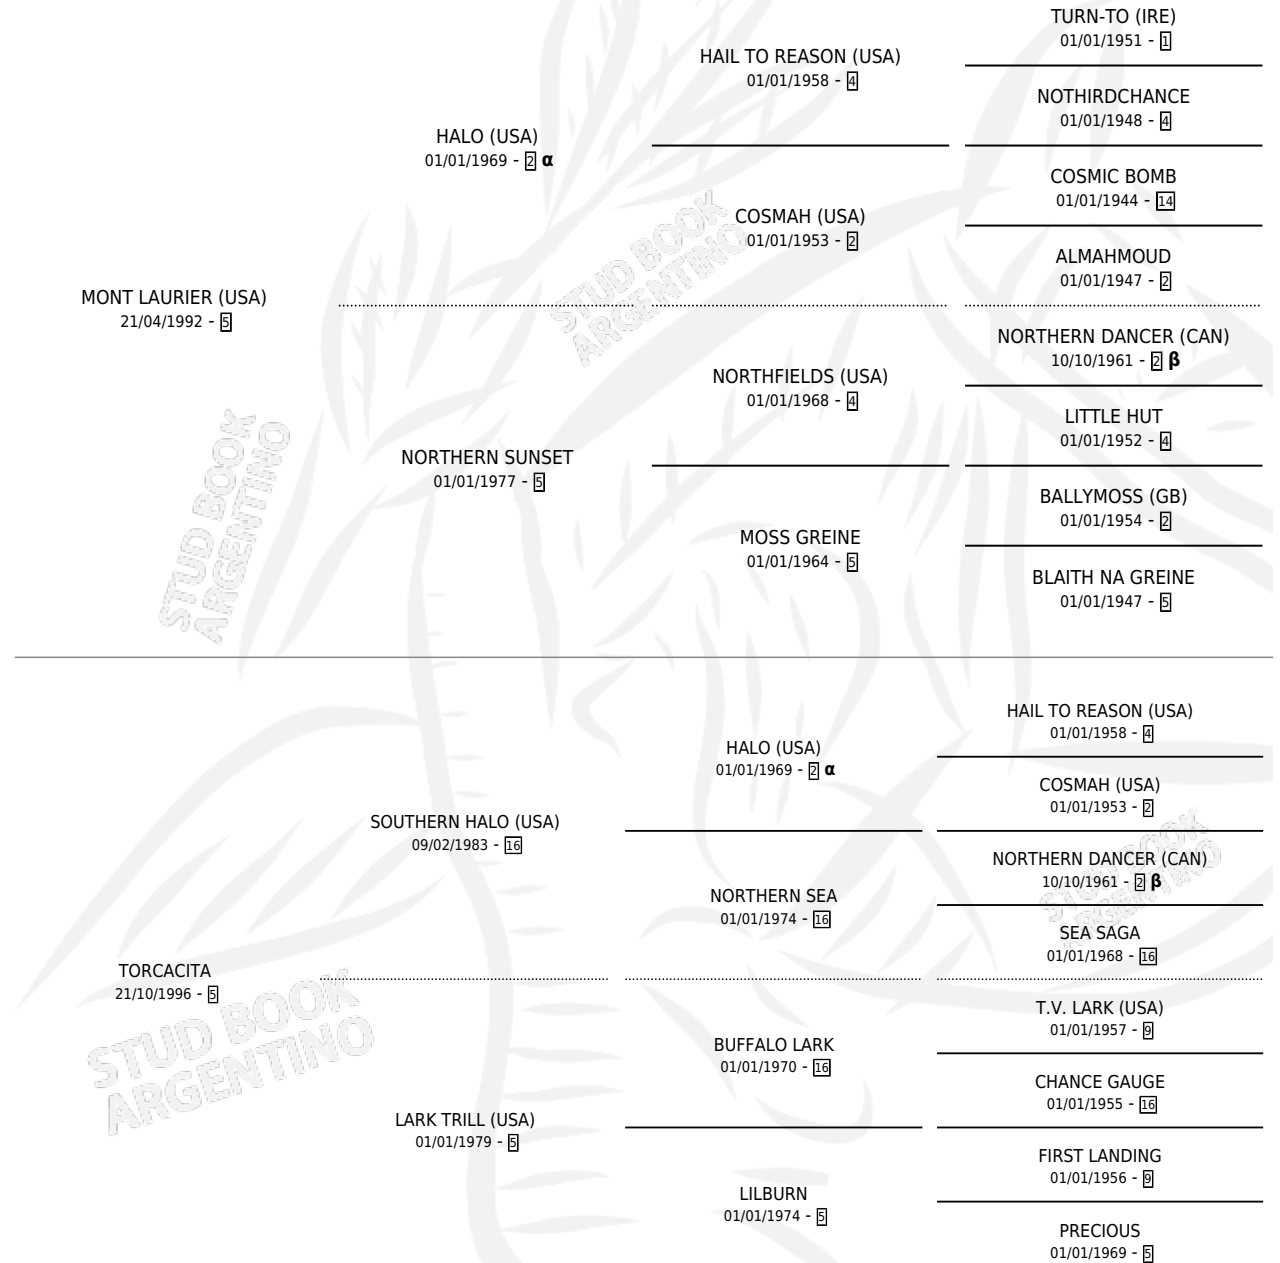

# LITTLE DOVE

por **MONT LAURIER (USA)** y **TORCACITA** por **SOUTHERN HALO (USA)**

Argentina · Hembra · Zaino Doradillo · SP · 24/07/2004  
Familia 5-g · Volumen 38

## ESTADO

TIPIFICACIÓN SANGUÍNEA	X
TIPIFICACIÓN POR ADN	✓
PASAPORTE	X
IDENTIFICACIÓN POR MICROCHIP	X
REPRODUCTOR	X

**Lugar de nacimiento:** El Mallin

**Criador:** Sin dato

## PEDIGREE

INBREEDING : **α,β**