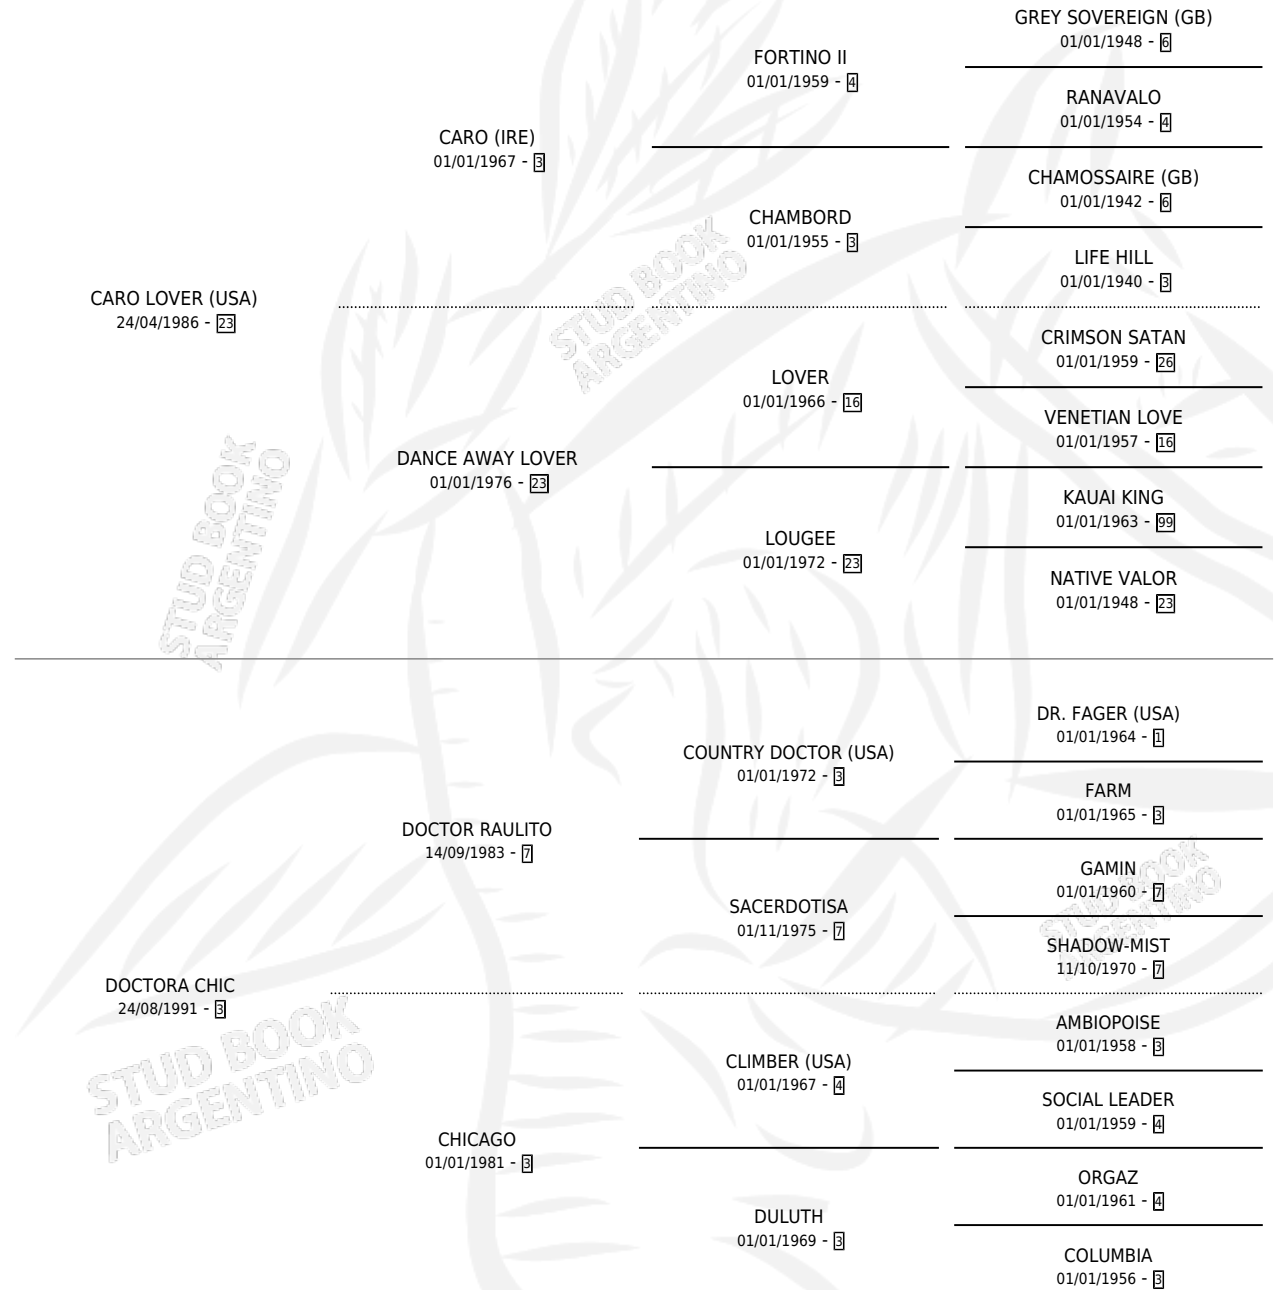

DOCTOR LOVER

por **CARO LOVER (USA)** y **DOCTORA CHIC** por **DOCTOR RAULITO**

Argentina · Macho · Alazan · SP · 13/10/2004
Familia 3-m · Volumen 38

ESTADO

TIPIFICACIÓN SANGUÍNEA	X
TIPIFICACIÓN POR ADN	✓
PASAPORTE	X
IDENTIFICACIÓN POR MICROCHIP	X
REPRODUCTOR	X

Lugar de nacimiento: Los Gauchos

Criador: Los Gauchos

PEDIGREE

CAMPAÑA

Solo carreras oficiales de Argentina

POR EDAD

EDAD	CC	1°	2°	3°	4°	5°	NP	CLC	CLG	CLCG1	CLGG1	IMPORTE	GANANCIA / CC
3 AÑOS	1	0	0	0	0	0	1	0	0	0	0	\$0	\$0
4 AÑOS	6	0	0	0	1	0	5	0	0	0	0	\$1,800	\$300
5 AÑOS	2	0	0	0	0	0	2	0	0	0	0	\$0	\$0
6 AÑOS	5	0	0	0	0	0	5	0	0	0	0	\$0	\$0
TOTALES	14	0	0	0	1	0	13	0	0	0	0	\$1,800	\$129
%		0.0%	0.0%	0.0%	7.1%	0.0%	92.9%	0.0%	0.0%	0.0%	0.0%		