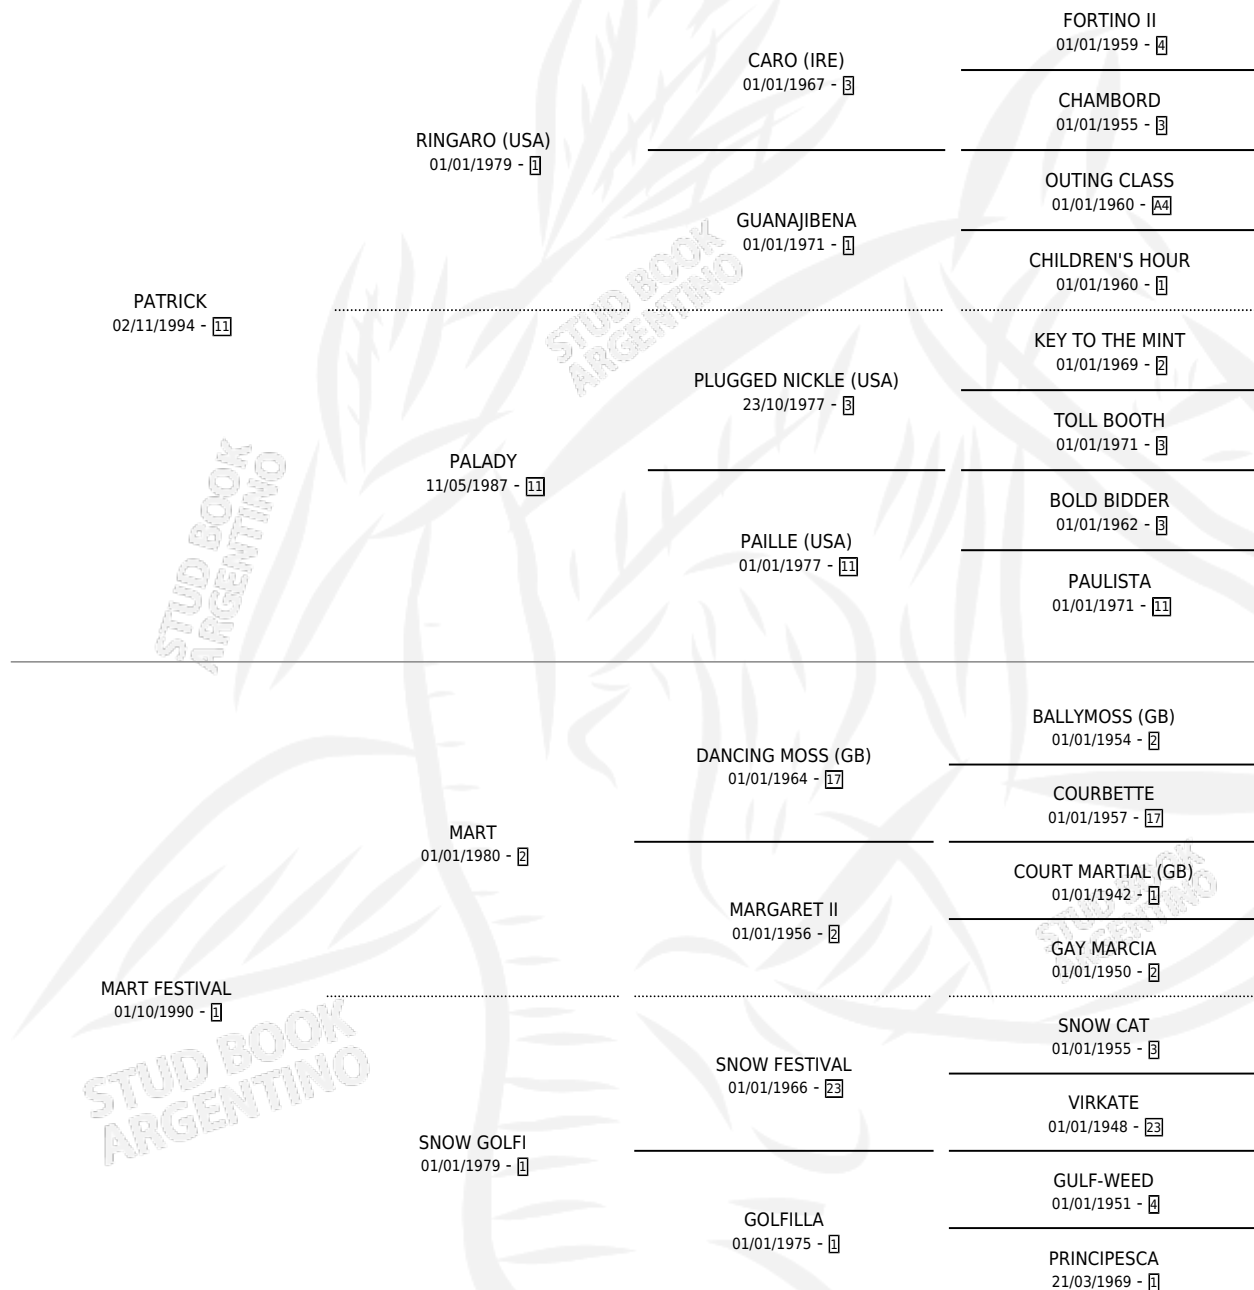

EL YEPO

por PATRICK y MART FESTIVAL por MART

Argentina · Macho · Zaino · SP · 13/12/2004
Familia 1-n · Volumen 38

ESTADO

TIPIFICACIÓN SANGUÍNEA	X
TIPIFICACIÓN POR ADN	X
PASAPORTE	X
IDENTIFICACIÓN POR MICROCHIP	X
REPRODUCTOR	X

Lugar de nacimiento: El Federal

Criador: Sin dato

PEDIGREE

EL YEPO

Datos oficiales del Stud Book Argentino

Documento generado el 12/06/2026

studbook.org.ar