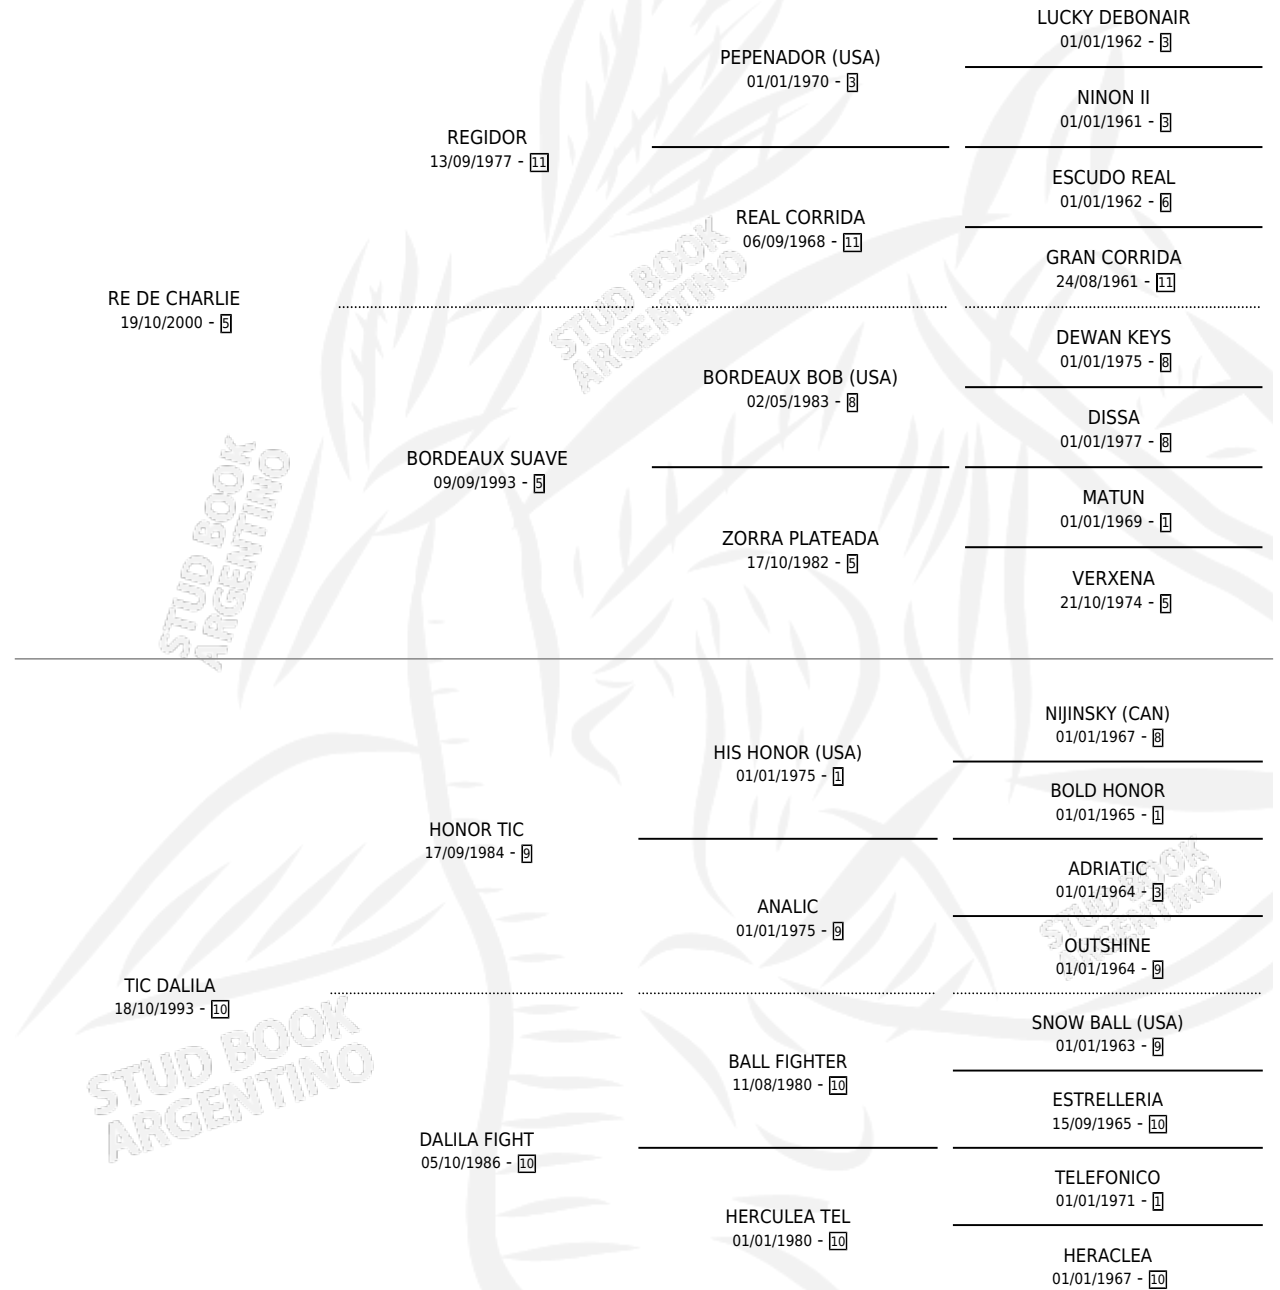

RE CANDELA

por RE DE CHARLIE y TIC DALILA por HONOR TIC

Argentina · Hembra · Zaino Doradillo · SP · 21/10/2004
Familia 10-a · Volumen 38

ESTADO

TIPIFICACIÓN SANGUÍNEA	✓
TIPIFICACIÓN POR ADN	✓
PASAPORTE	X
IDENTIFICACIÓN POR MICROCHIP	X
REPRODUCTOR	X

Lugar de nacimiento: Emi Mochi

Criador: Sin dato

PEDIGREE

CAMPAÑA

Solo carreras oficiales de Argentina

POR EDAD

EDAD	CC	1°	2°	3°	4°	5°	NP	CLC	CLG	CLCG1	CLGG1	IMPORTE	GANANCIA / CC
3 AÑOS	3	0	0	0	0	0	3	0	0	0	0	\$0	\$0
TOTALES	3	0	0	0	0	0	3	0	0	0	0	\$0	\$0
%		0.0%	0.0%	0.0%	0.0%	0.0%	100%	0.0%	0.0%	0.0%	0.0%		