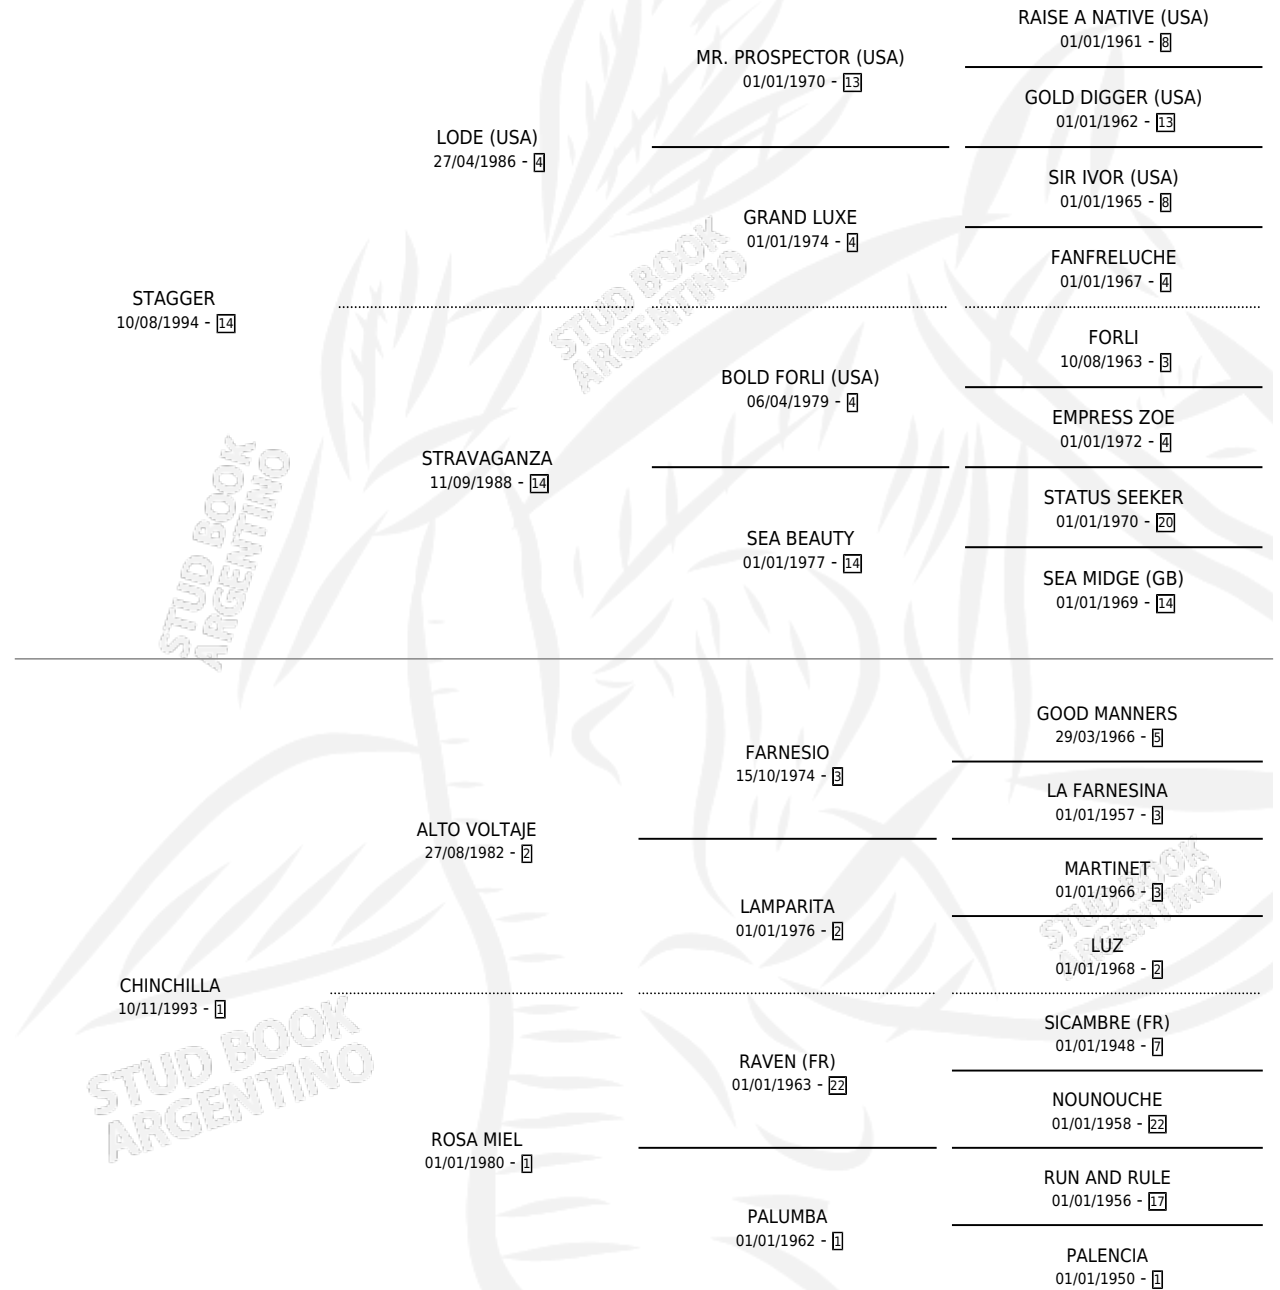

SALVADOREÑO

por STAGGER y CHINCHILLA por ALTO VOLTAJE

Argentina · Macho · Tordillo · SP · 25/11/2004
Familia 1 · Volumen 38

ESTADO

TIPIFICACIÓN SANGUÍNEA	X
TIPIFICACIÓN POR ADN	✓
PASAPORTE	X
IDENTIFICACIÓN POR MICROCHIP	X
REPRODUCTOR	X

Lugar de nacimiento: Ranquel

Criador: Ranquel

PEDIGREE

SALVADOREÑO

Datos oficiales del Stud Book Argentino

Documento generado el 05/05/2026

studbook.org.ar