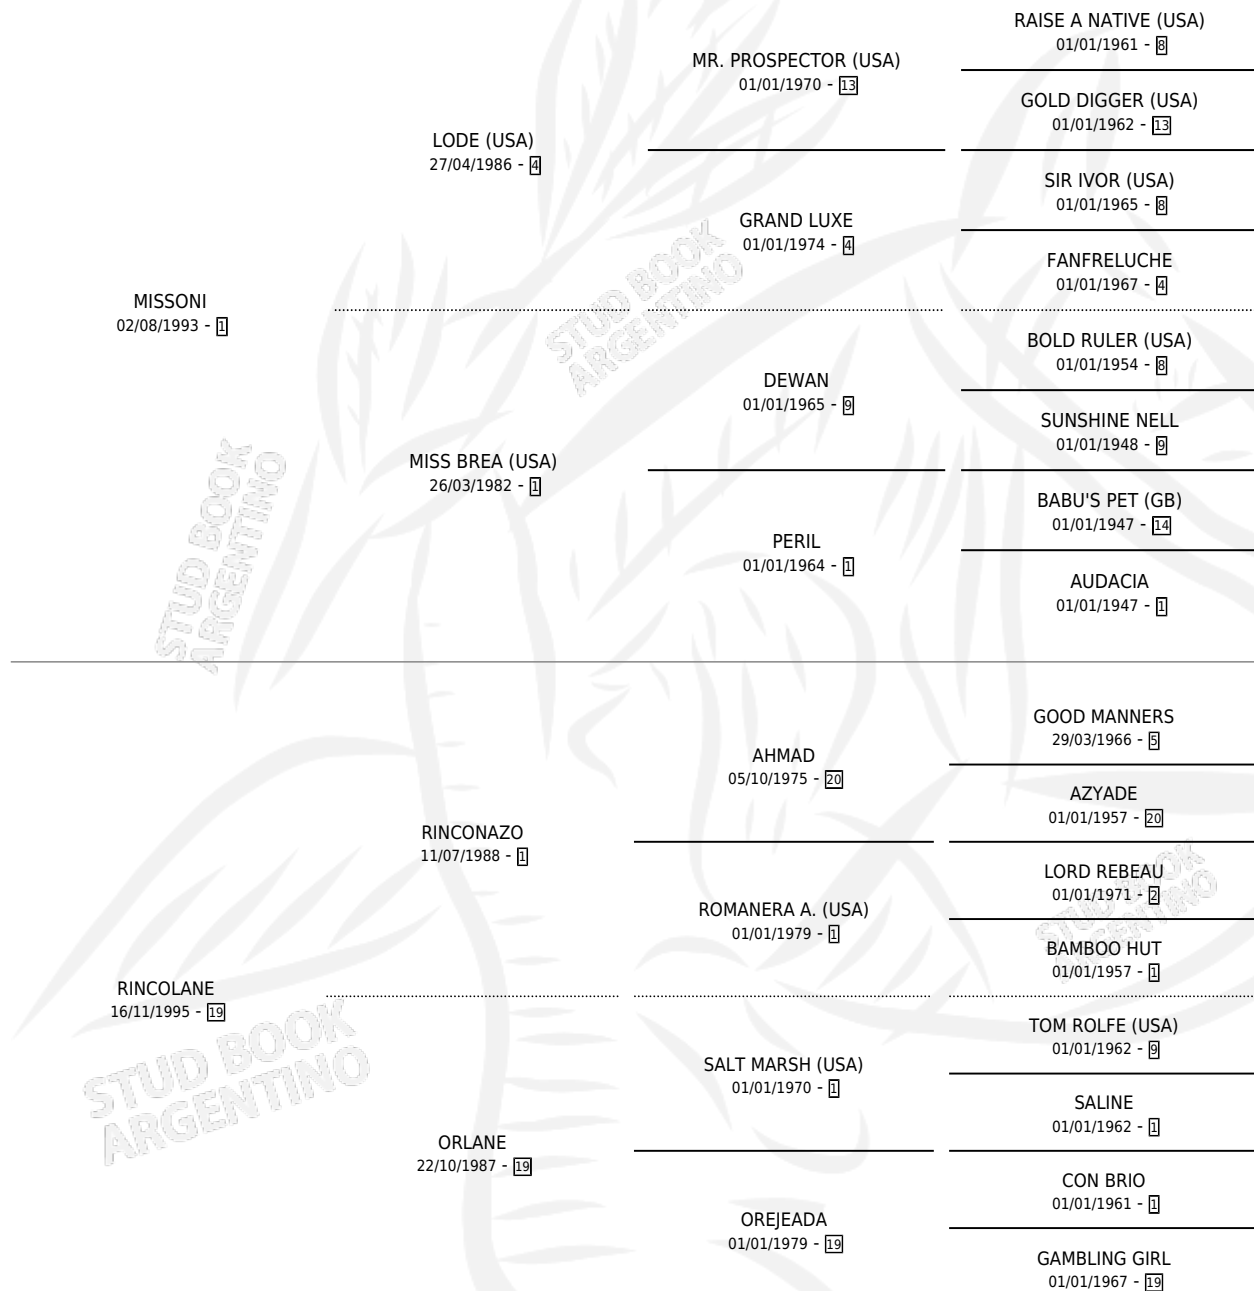

MISMISIMO

por **MISSONI** y **RINCOLANE** por **RINCONAZO**

Argentina · Macho · Alazan · SP · 28/10/2004
Familia 19-c · Volumen 38

ESTADO

TIPIFICACIÓN SANGUÍNEA	X
TIPIFICACIÓN POR ADN	✓
PASAPORTE	X
IDENTIFICACIÓN POR MICROCHIP	X
REPRODUCTOR	X

Lugar de nacimiento: Ranquel

Criador: Ranquel

PEDIGREE

MISMISIMO

Datos oficiales del Stud Book Argentino

Documento generado el 05/05/2026

studbook.org.ar