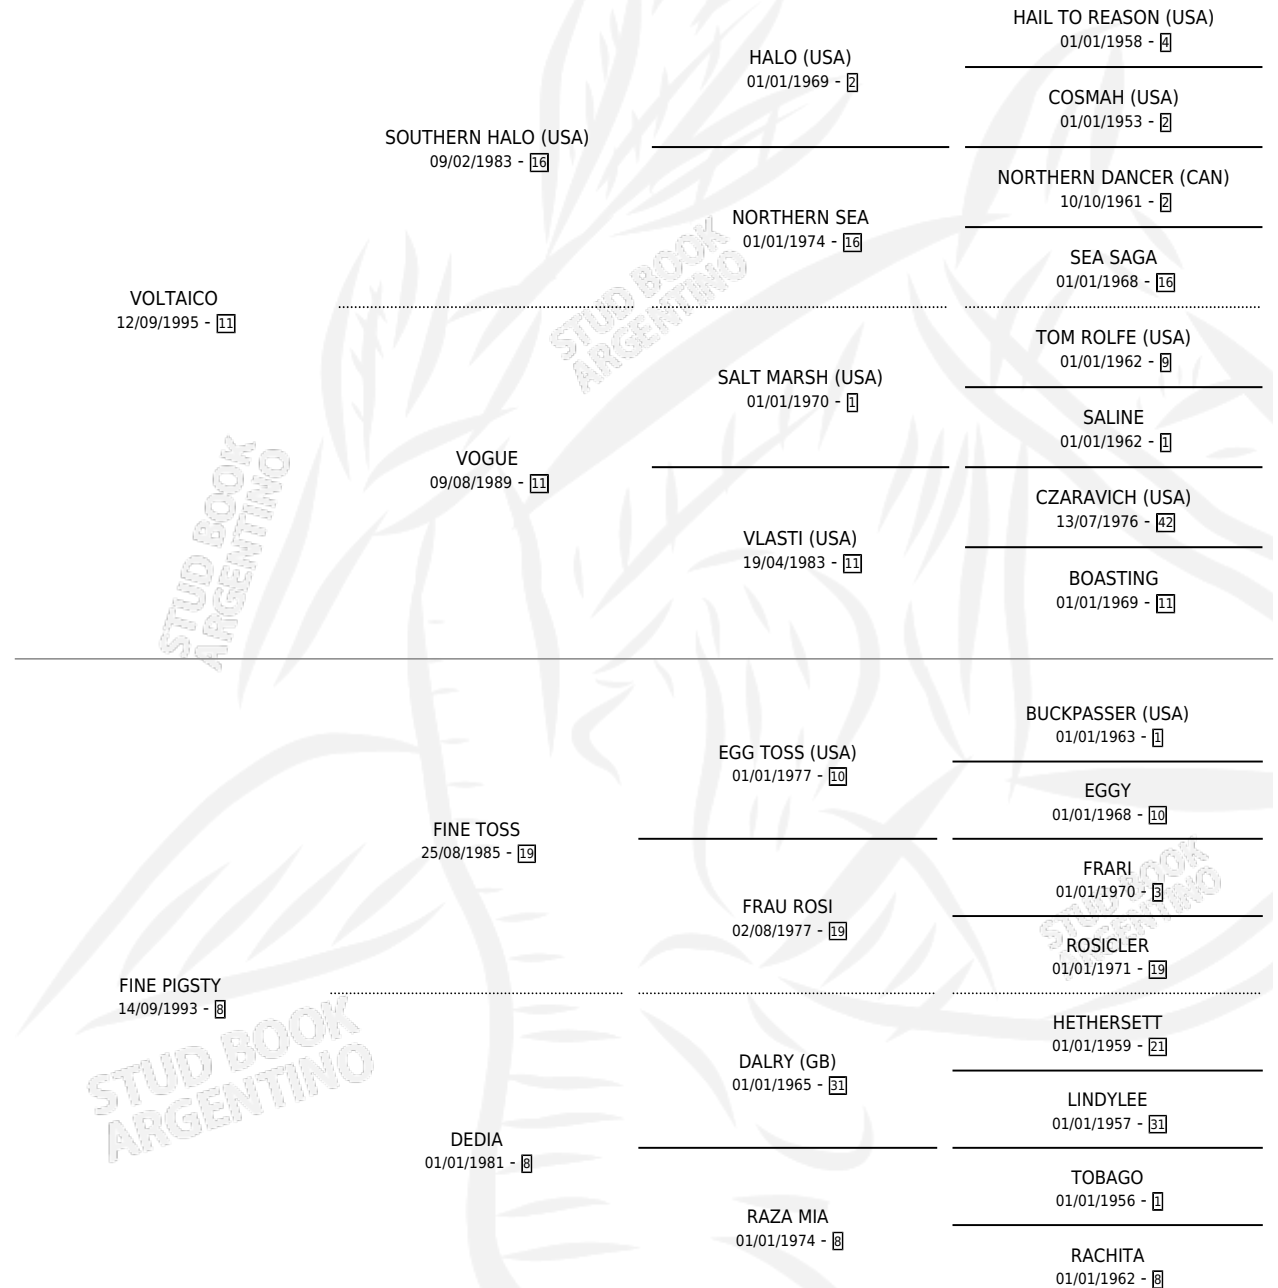

EL FOQUITO

por VOLTAICO y FINE PIGSTY por FINE TOSS

Argentina · Macho · Zaino Colorado · SP · 27/09/2004
Familia 8-k · Volumen 38

ESTADO

TIPIFICACIÓN SANGUÍNEA	X
TIPIFICACIÓN POR ADN	✓
PASAPORTE	X
IDENTIFICACIÓN POR MICROCHIP	X
REPRODUCTOR	X

Lugar de nacimiento: El Caldencito

Criador: Sin dato

PEDIGREE

CAMPAÑA

Solo carreras oficiales de Argentina

POR EDAD

EDAD	CC	1°	2°	3°	4°	5°	NP	CLC	CLG	CLCG1	CLGG1	IMPORTE	GANANCIA / CC
3 AÑOS	3	0	0	0	0	3	0	0	0	0	0	\$3,400	\$1,133
4 AÑOS	10	3	0	3	2	1	1	3	0	0	0	\$59,988	\$5,999
5 AÑOS	5	0	1	1	0	1	2	1	0	0	0	\$7,338	\$1,468
TOTALES	18	3	1	4	2	5	3	4	0	0	0	\$70,726	\$3,929
%		16.7%	5.6%	22.2%	11.1%	27.8%	16.7%	22.2%	0.0%	0.0%	0.0%		

Ganador de 3 carreras en La Punta - \$70,726, a los 4 años, incluso 3ro A. de la Punta (C), 4to 25 de Mayo (C).

POR DISTANCIA

HIPODROMO	CC	1°	2°	3°	4°	5°	NP	CLC	CLG	CLCG1	CLGG1	IMPORTE
LA PUNTA	15	3	1	4	2	2	3	0	0	0	0	\$67,326
1800 MTS	4	1	1	0	1	0	1	0	0	0	0	\$23,780
1600 MTS	3	0	0	1	0	1	1	0	0	0	0	\$2,988
1400 MTS	6	2	0	3	0	1	0	0	0	0	0	\$39,738
2300 MTS	1	0	0	0	0	0	1	0	0	0	0	\$0
1200 MTS	1	0	0	0	1	0	0	0	0	0	0	\$820
SAN ISIDRO	1	0	0	0	0	1	0	0	0	0	0	\$1,175
1800 MTS	1	0	0	0	0	1	0	0	0	0	0	\$1,175
PALERMO	2	0	0	0	0	2	0	0	0	0	0	\$2,225
2000 MTS	1	0	0	0	0	1	0	0	0	0	0	\$1,550
1400 MTS	1	0	0	0	0	1	0	0	0	0	0	\$675