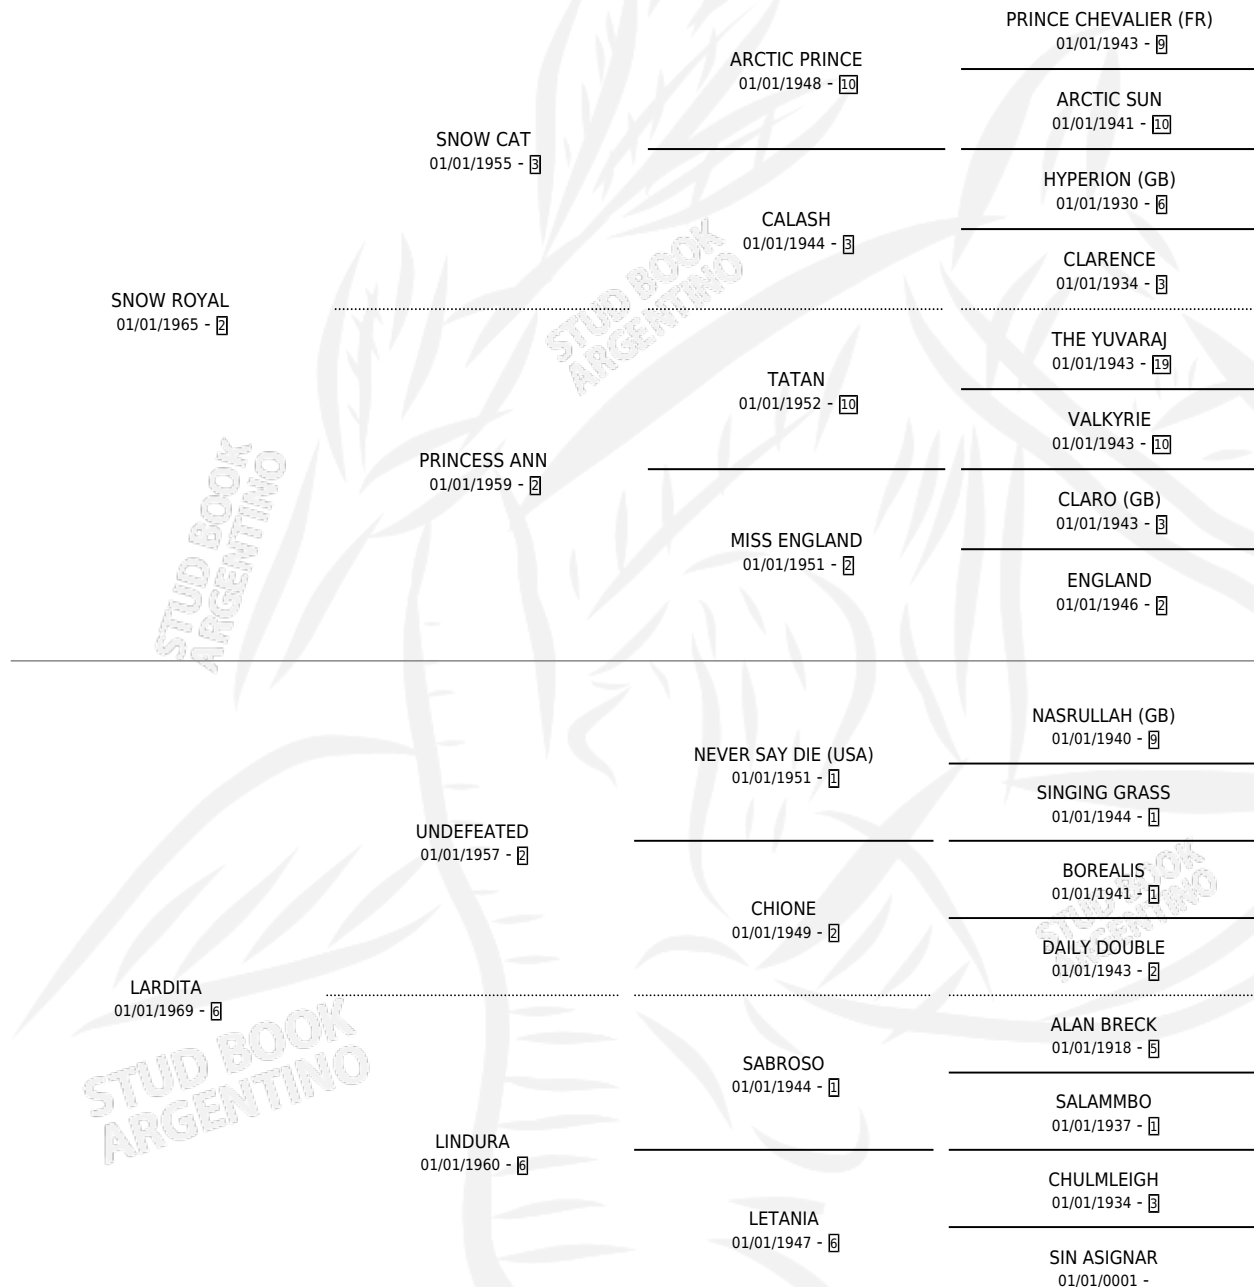

SNOW LARDI

por SNOW ROYAL y LARDITA por UNDEFEATED

Argentina · Hembra · Alazan · SP · 01/01/1974
Familia 6-f · Volumen 28

ESTADO

TIPIFICACIÓN SANGUÍNEA	X
TIPIFICACIÓN POR ADN	X
PASAPORTE	X
IDENTIFICACIÓN POR MICROCHIP	X
REPRODUCTOR	✓

Lugar de nacimiento: Campo particular

Criador: Sin dato

~

HIJOS

	MACHOS	HEMBRAS
1 NACIERON	0	1
SIN ACTUACIONES		

PEDIGREE

S

mientos 0 / Efectividad 0.00%

PADRILLO

PRODUCTO

CRIADOR

1ER SERVICIO

ÚLTIMO SERVICIO

STAFF SUN

∅

SNOW LARDI