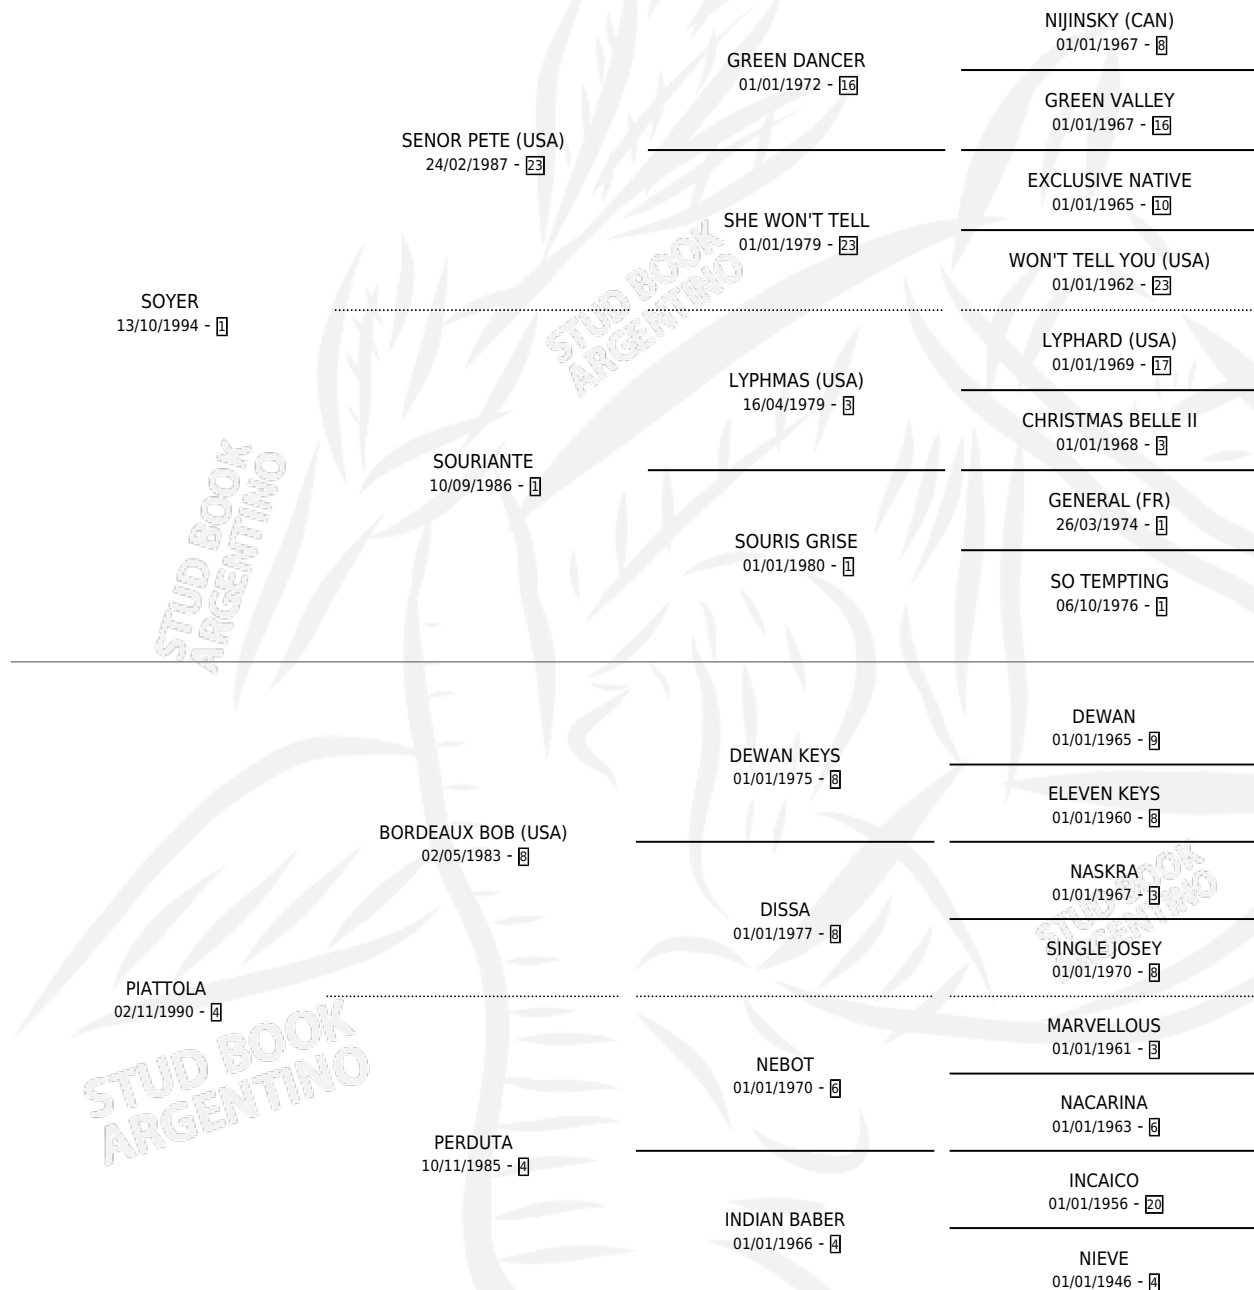

LUEN

por **SOYER** y **PIATTOLA** por **BORDEAUX BOB (USA)**

Argentina · Macho · Alazan · SP · 22/09/2004
Familia 4-c · Volumen 38

ESTADO

TIPIFICACIÓN SANGUÍNEA	X
TIPIFICACIÓN POR ADN	✓
PASAPORTE	✓
IDENTIFICACIÓN POR MICROCHIP	X
REPRODUCTOR	X

Lugar de nacimiento: Wild Horse

Criador: Sin dato

PEDIGREE

CAMPAÑA

Solo carreras oficiales de Argentina

POR EDAD

EDAD	CC	1°	2°	3°	4°	5°	NP	CLC	CLG	CLCG1	CLGG1	IMPORTE	GANANCIA / CC
4 AÑOS	1	0	0	0	0	0	1	0	0	0	0	\$0	\$0
5 AÑOS	1	0	0	0	0	0	1	0	0	0	0	\$0	\$0
TOTALES	2	0	0	0	0	0	2	0	0	0	0	\$0	\$0
%		0.0%	0.0%	0.0%	0.0%	0.0%	100%	0.0%	0.0%	0.0%	0.0%		