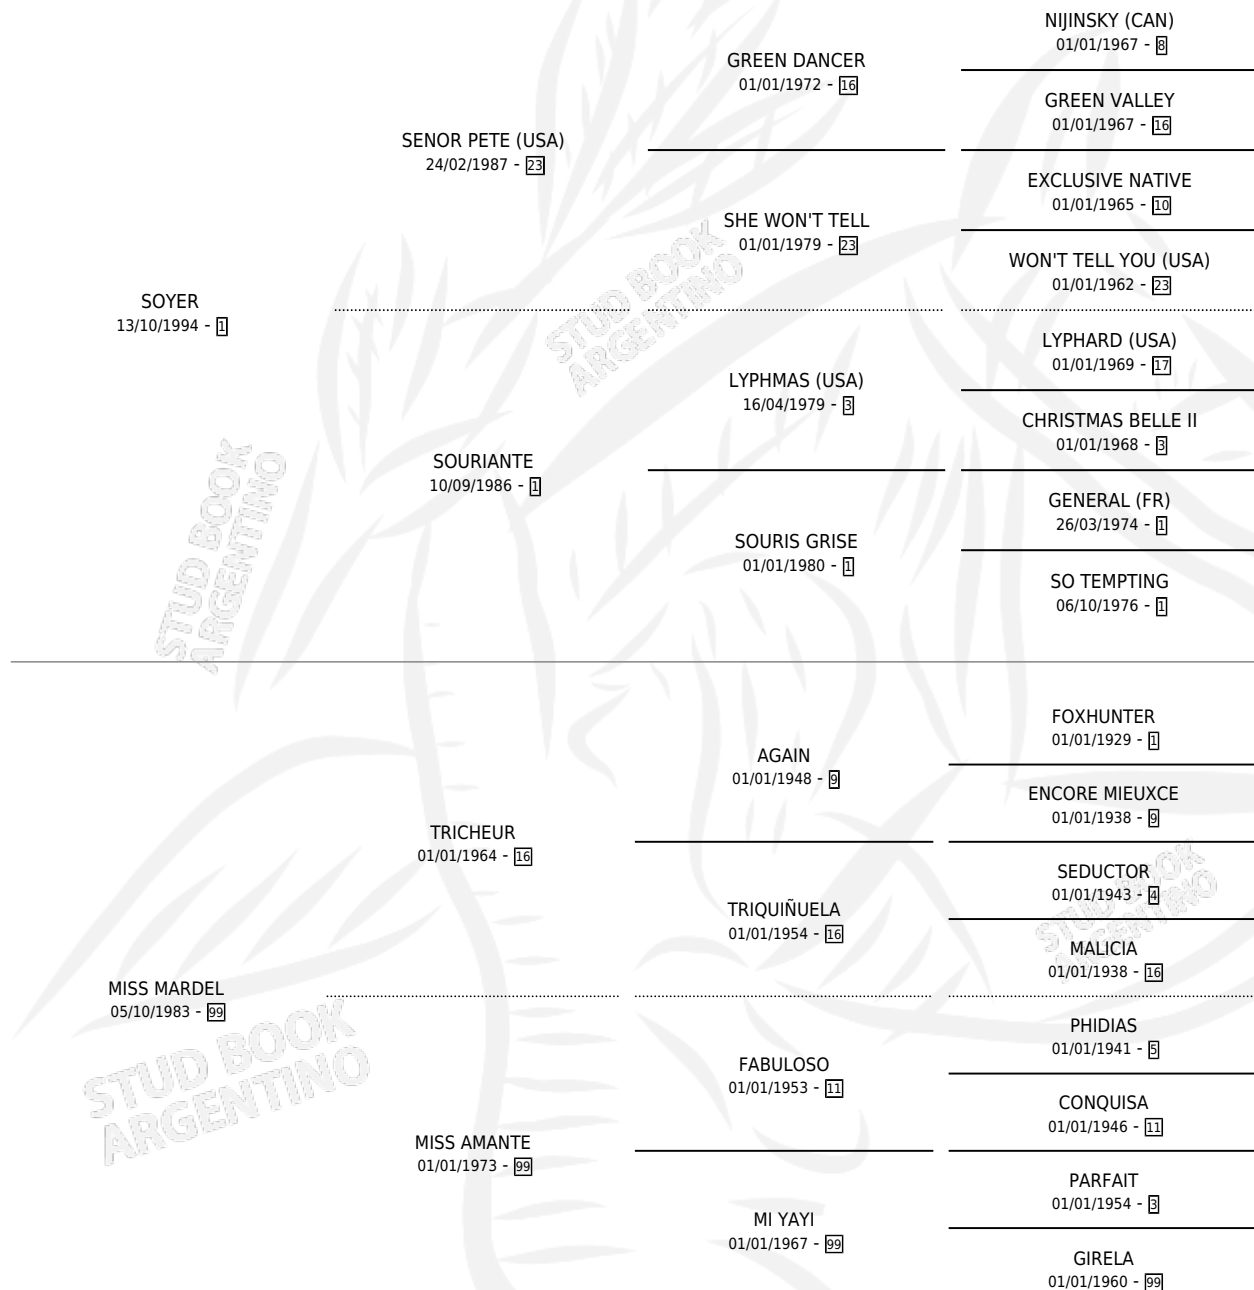

PAGS

por **SOYER** y **MISS MARDEL** por **TRICHEUR**

Argentina · Hembra · Zaino · SP · 05/09/2004
Familia 99 · Volumen 38

ESTADO

TIPIFICACIÓN SANGUÍNEA	X
TIPIFICACIÓN POR ADN	X
PASAPORTE	X
IDENTIFICACIÓN POR MICROCHIP	X
REPRODUCTOR	X

Lugar de nacimiento: Wild Horse

Criador: Sin dato

PEDIGREE

PAGS

Datos oficiales del Stud Book Argentino

Documento generado el 06/05/2026

studbook.org.ar