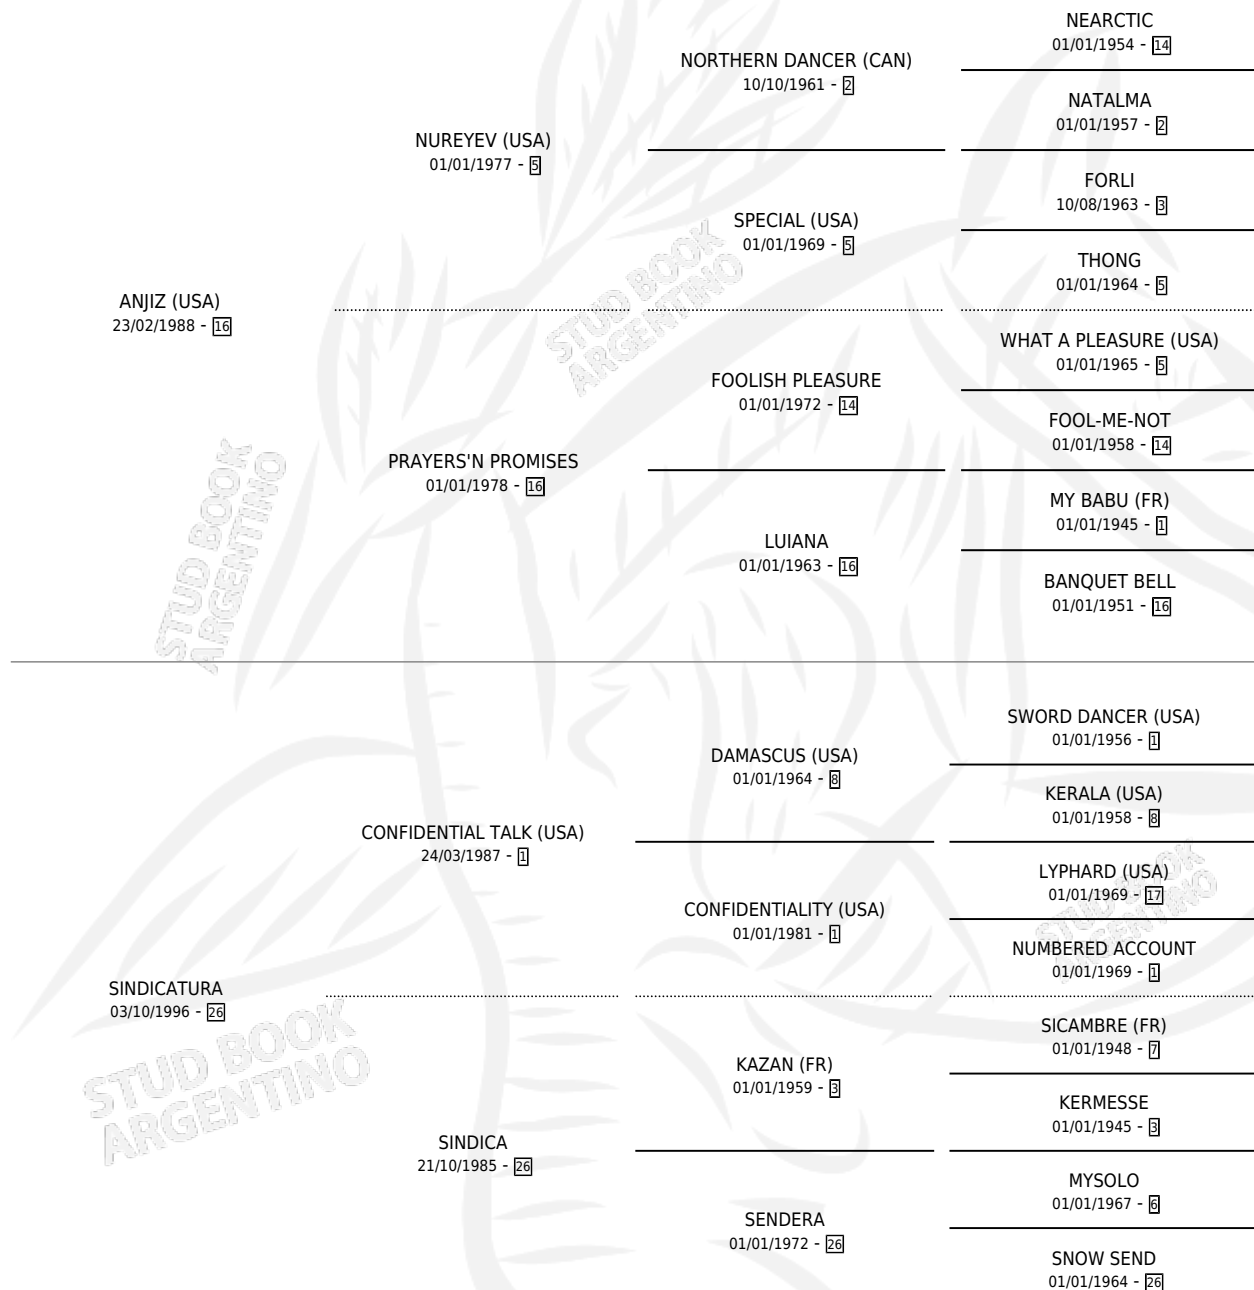

INDICADA JIZ

por ANJIZ (USA) y SINDICATURA por CONFIDENTIAL TALK (USA)

Argentina · Hembra · Zaino · SP · 31/08/2004
Familia 26 · Volumen 38

ESTADO

TIPIFICACIÓN SANGUÍNEA	X
TIPIFICACIÓN POR ADN	X
PASAPORTE	X
IDENTIFICACIÓN POR MICROCHIP	X
REPRODUCTOR	X

Lugar de nacimiento: San Lorenzo de Areco
Criador: Sin dato

PEDIGREE

INDICADA JIZ

Datos oficiales del Stud Book Argentino

Documento generado el 08/05/2026

studbook.org.ar