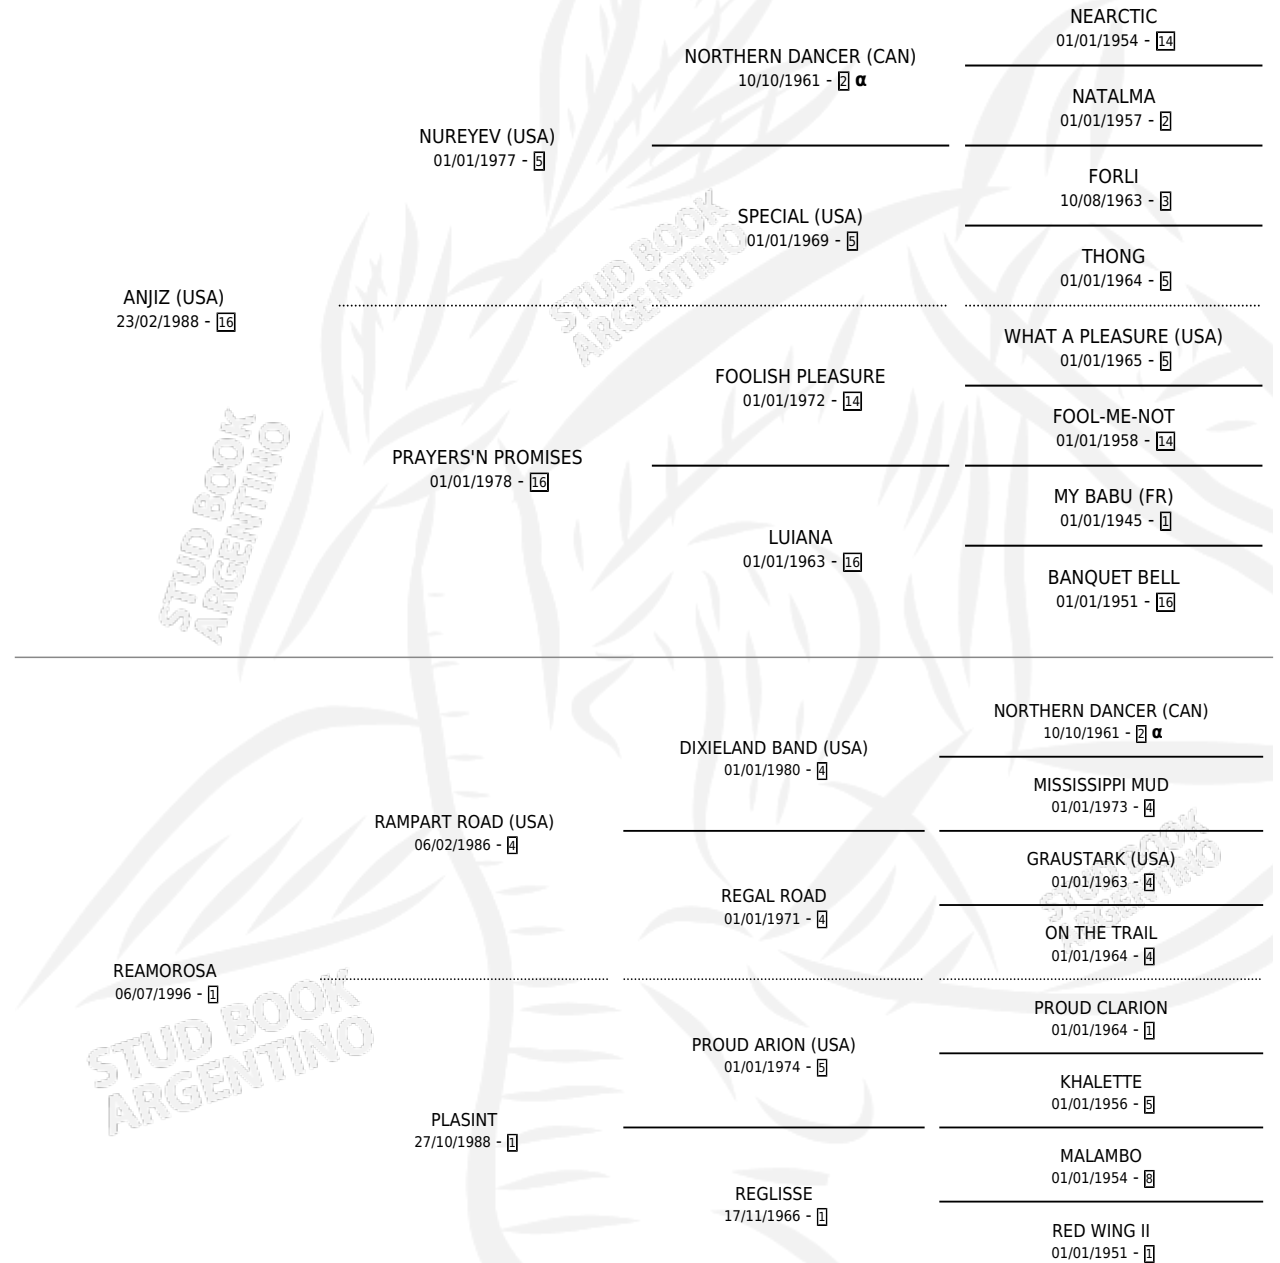

POLITIQUE

por ANJIZ (USA) y REAMOROSA por RAMPART ROAD (USA)

Argentina · Hembra · Zaino · SP · 27/07/2004
Familia 1-s · Volumen 38

ESTADO

TIPIFICACIÓN SANGUÍNEA	X
TIPIFICACIÓN POR ADN	X
PASAPORTE	X
IDENTIFICACIÓN POR MICROCHIP	X
REPRODUCTOR	X

Lugar de nacimiento: Sanley
Criador: Sin dato

PEDIGREE

INBREEDING : α

POLITIQUE

Datos oficiales del Stud Book Argentino

Documento generado el 10/05/2026

studbook.org.ar