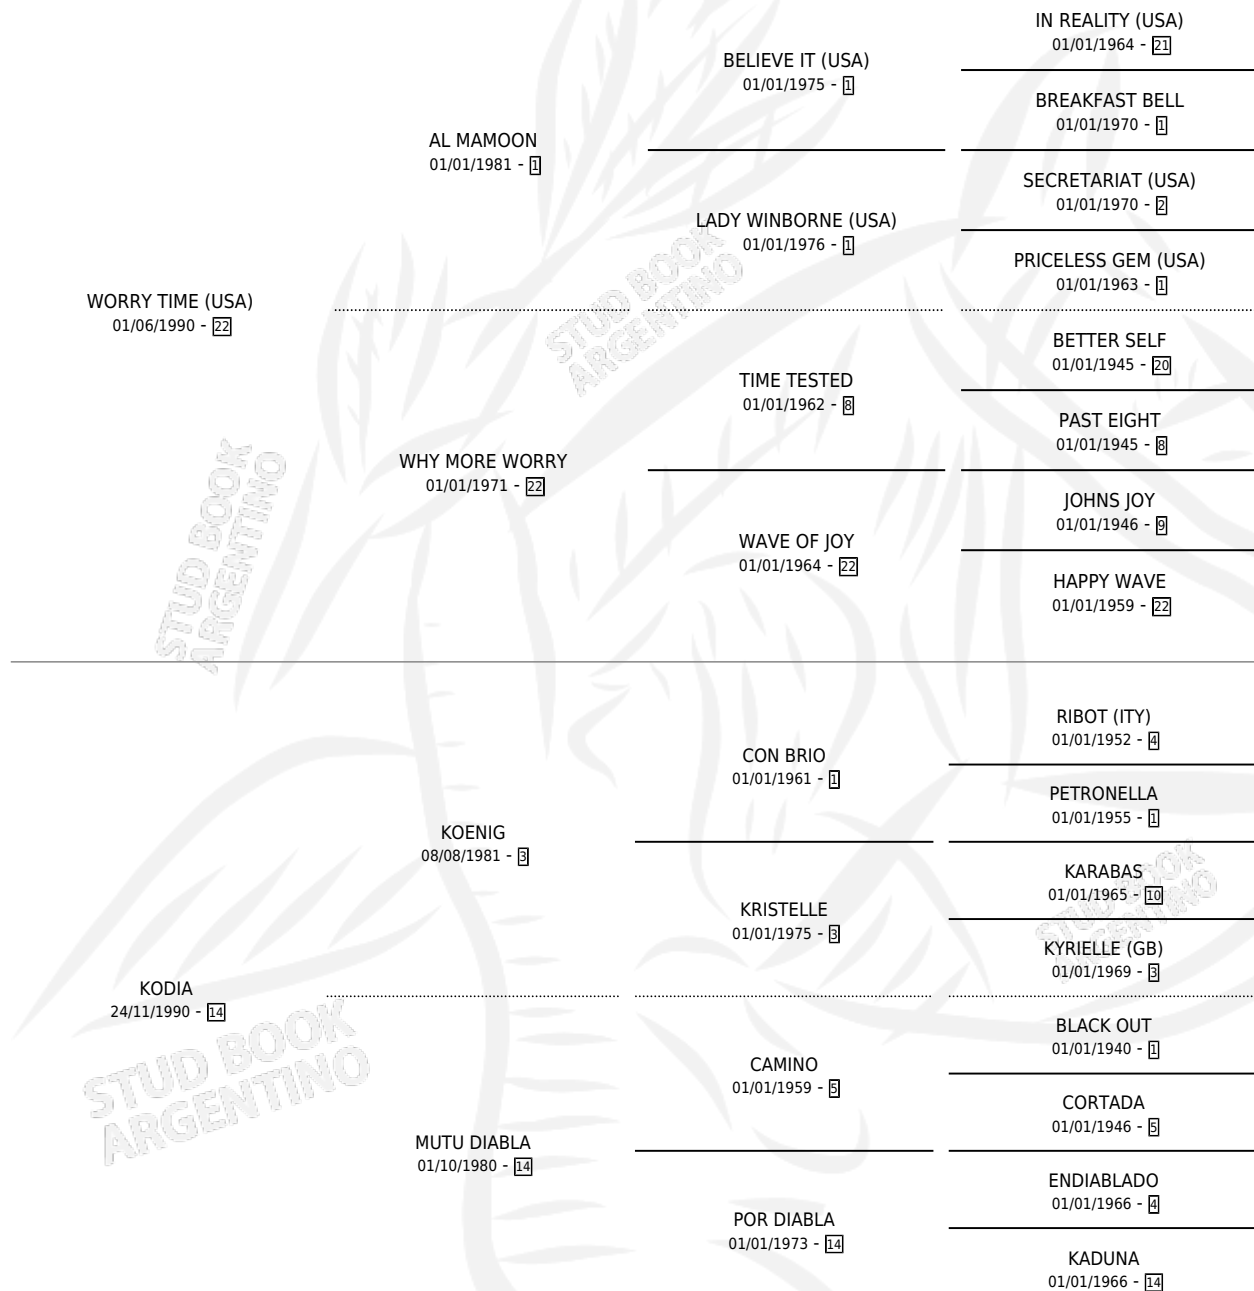

EL GRAN JOCO

por **WORRY TIME (USA)** y **KODIA** por **KOENIG**

Argentina · Macho · Alazan · SP · 29/11/2004
Familia 14 · Volumen 38

ESTADO

TIPIFICACIÓN SANGUÍNEA	X
TIPIFICACIÓN POR ADN	✓
PASAPORTE	X
IDENTIFICACIÓN POR MICROCHIP	X
REPRODUCTOR	X

Lugar de nacimiento: Mutu-bor

Criador: Sin dato

PEDIGREE

CAMPAÑA

Solo carreras oficiales de Argentina

POR EDAD

EDAD	CC	1°	2°	3°	4°	5°	NP	CLC	CLG	CLCG1	CLGG1	IMPORTE	GANANCIA / CC
2 AÑOS	1	0	0	0	0	0	1	0	0	0	0	\$0	\$0
4 AÑOS	4	0	0	0	0	0	4	0	0	0	0	\$0	\$0
5 AÑOS	1	0	0	0	0	0	1	0	0	0	0	\$0	\$0
TOTALES	6	0	0	0	0	0	6	0	0	0	0	\$0	\$0
%		0.0%	0.0%	0.0%	0.0%	0.0%	100%	0.0%	0.0%	0.0%	0.0%		