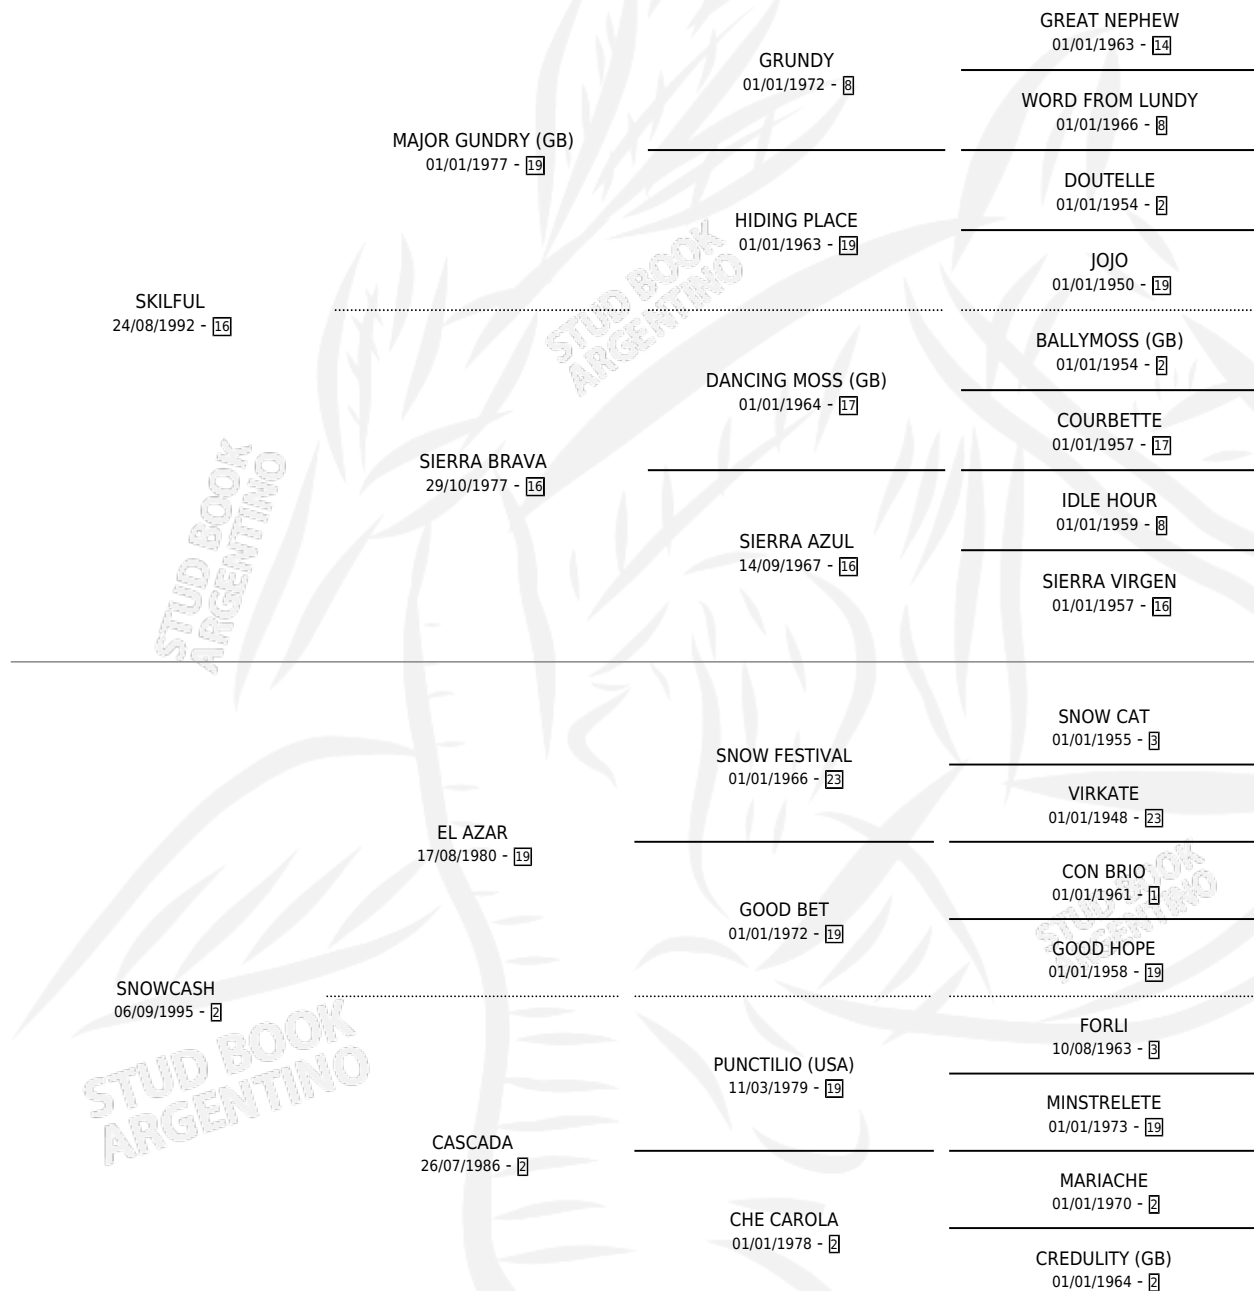

QUE JUGADOR

por SKILFUL y SNOWCASH por EL AZAR

Argentina · Macho · Zaino · SP · 02/11/2004
Familia 2-f · Volumen 38

ESTADO

TIPIFICACIÓN SANGUÍNEA	✓
TIPIFICACIÓN POR ADN	✓
PASAPORTE	X
IDENTIFICACIÓN POR MICROCHIP	X
REPRODUCTOR	X

Lugar de nacimiento: Alta Velocidad

Criador: El Entrerriano

PEDIGREE

CAMPAÑA

Solo carreras oficiales de Argentina

POR EDAD

EDAD	CC	1°	2°	3°	4°	5°	NP	CLC	CLG	CLCG1	CLGG1	IMPORTE	GANANCIA / CC
3 AÑOS	2	0	0	0	0	0	2	0	0	0	0	\$0	\$0
TOTALES	2	0	0	0	0	0	2	0	0	0	0	\$0	\$0
%		0.0%	0.0%	0.0%	0.0%	0.0%	100%	0.0%	0.0%	0.0%	0.0%		