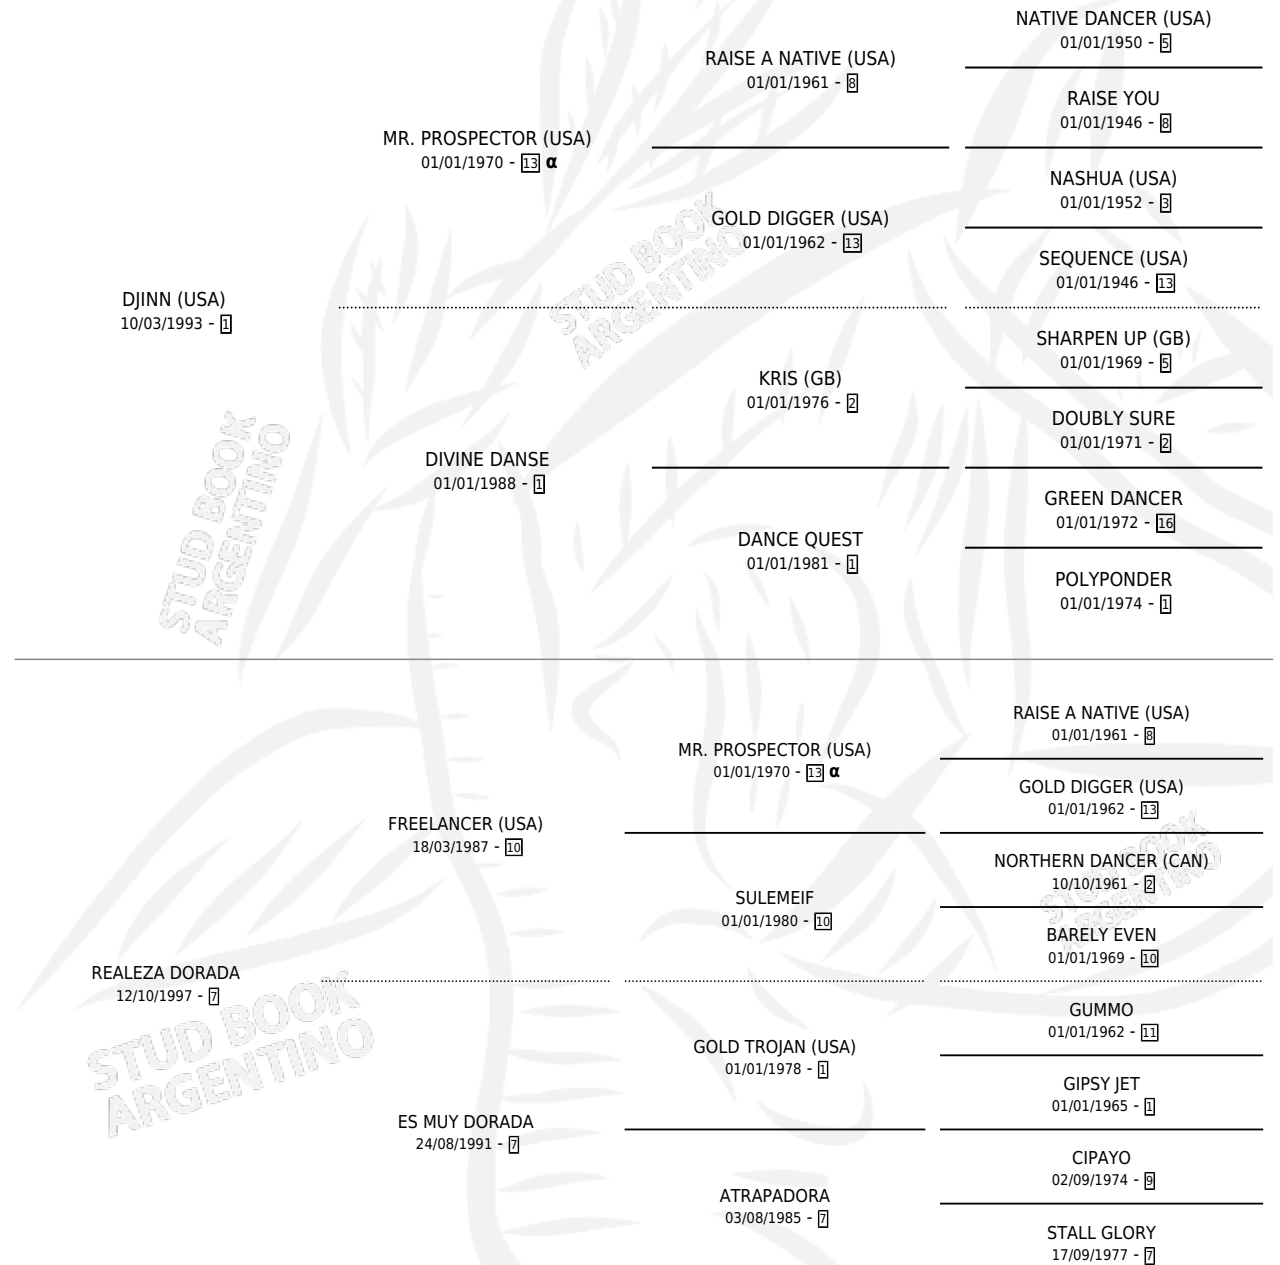

CAÑA REAL

por DJINN (USA) y REALEZA DORADA por FREELANCER (USA)

Argentina · Hembra · Zaino · SP · 27/12/2004
Familia 7 · Volumen 38

ESTADO

TIPIFICACIÓN SANGUÍNEA	X
TIPIFICACIÓN POR ADN	✓
PASAPORTE	X
IDENTIFICACIÓN POR MICROCHIP	X
REPRODUCTOR	X

Lugar de nacimiento: Campo particular
Criador: Mascotena Enrique Alfredo

PEDIGREE

INBREEDING : α

CAÑA REAL

Datos oficiales del Stud Book Argentino

Documento generado el 12/06/2026

studbook.org.ar