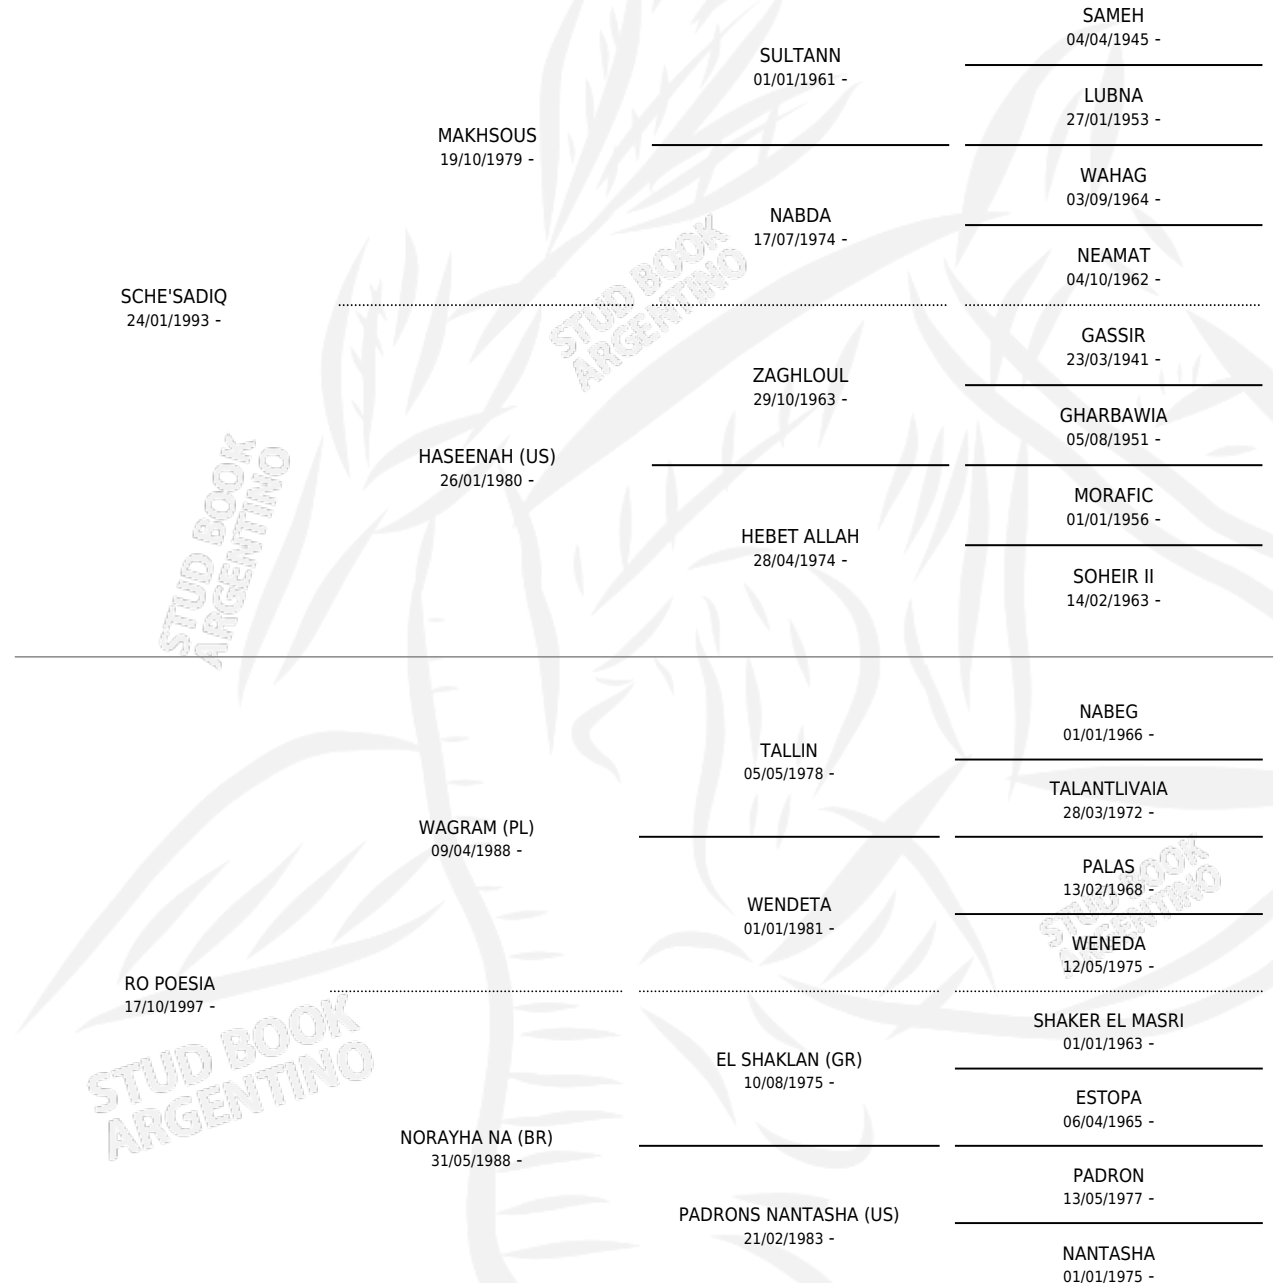

KATANGA BATTY

por SCHE'SADIQ y RO POESIA por WAGRAM (PL)

Argentina · Macho · Tordillo · AP · 27/10/2004
Familia · Volumen 38

ESTADO

TIPIFICACIÓN SANGUÍNEA	X
TIPIFICACIÓN POR ADN	✓
PASAPORTE	X
IDENTIFICACIÓN POR MICROCHIP	X
REPRODUCTOR	X

Lugar de nacimiento: Maalesh

Criador: Sin dato

PEDIGREE

KATANGA BATTY

Datos oficiales del Stud Book Argentino

Documento generado el 10/06/2026

studbook.org.ar