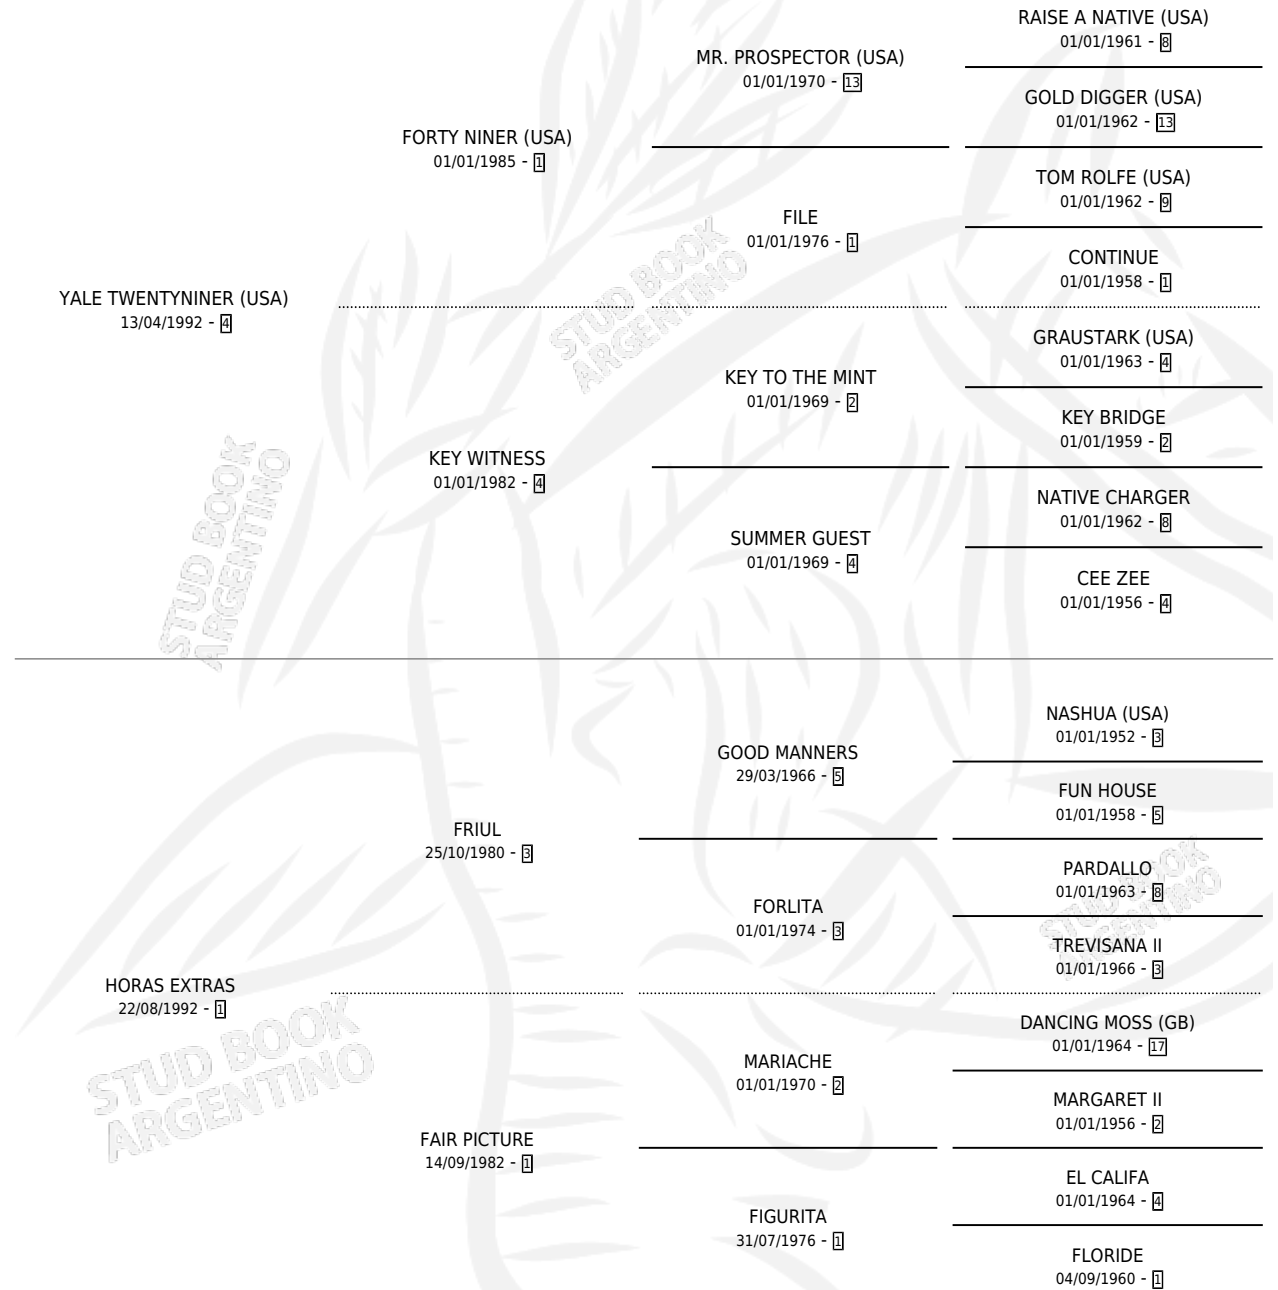

HORA FINAL

por YALE TWENTYNINER (USA) y HORAS EXTRAS por FRIUL

Argentina · Hembra · Zaino Colorado · SP · 19/11/2004
Familia 1-w · Volumen 38

ESTADO

TIPIFICACIÓN SANGUÍNEA	X
TIPIFICACIÓN POR ADN	✓
PASAPORTE	✓
IDENTIFICACIÓN POR MICROCHIP	X
REPRODUCTOR	✓

Lugar de nacimiento: Cosa Nostra

Criador: Cosa Nostra

PEDIGREE

CAMPAÑA

Solo carreras oficiales de Argentina

POR EDAD

EDAD	CC	1°	2°	3°	4°	5°	NP	CLC	CLG	CLCG1	CLGG1	IMPORTE	GANANCIA / CC
4 AÑOS	6	0	0	0	0	2	4	0	0	0	0	\$2,400	\$400
5 AÑOS	11	0	0	2	4	2	3	0	0	0	0	\$11,800	\$1,073
6 AÑOS	10	2	0	1	1	0	6	0	0	0	0	\$44,960	\$4,496
TOTALES	27	2	0	3	5	4	13	0	0	0	0	\$59,160	\$2,191
%		7.4%	0.0%	11.1%	18.5%	14.8%	48.1%	0.0%	0.0%	0.0%	0.0%		

Ganadora de 2 carreras en San Isidro y La Plata - \$59,160, a los 6 años.

POR DISTANCIA

HIPODROMO	CC	1°	2°	3°	4°	5°	NP	CLC	CLG	CLCG1	CLGG1	IMPORTE
LA PLATA	24	1	0	3	5	4	10	0	0	0	0	\$39,160
1300 MTS	1	0	0	0	0	0	1	0	0	0	0	\$0
1000 MTS	13	1	0	3	2	3	4	0	0	0	0	\$34,500
1200 MTS	5	0	0	0	1	0	3	0	0	0	0	\$1,280
1100 MTS	5	0	0	0	2	1	2	0	0	0	0	\$3,380
SAN ISIDRO	3	1	0	0	0	0	2	0	0	0	0	\$20,000
1200 MTS	3	1	0	0	0	0	2	0	0	0	0	\$20,000