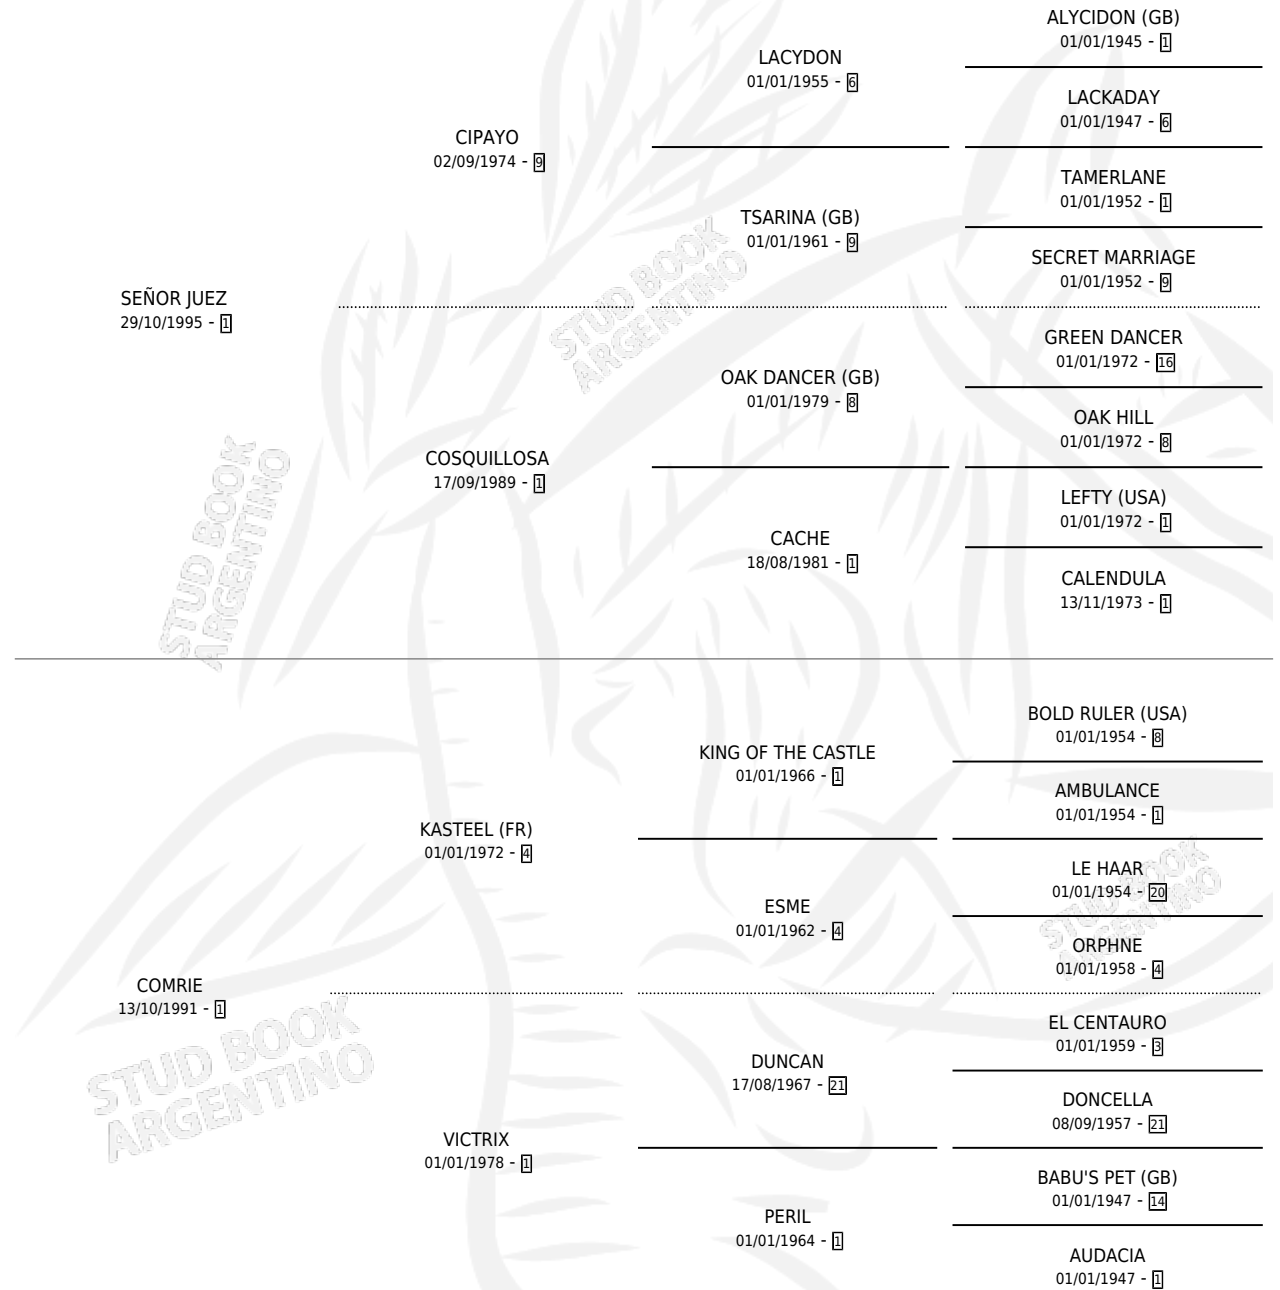

MULL

por SEÑOR JUEZ y COMRIE por KASTEEL (FR)

Argentina · Hembra · Zaino Doradillo · SP · 27/09/2004
Familia 1-o · Volumen 38

ESTADO

| | |
|------------------------------|---|
| TIPIFICACIÓN SANGUÍNEA | X |
| TIPIFICACIÓN POR ADN | ✓ |
| PASAPORTE | X |
| IDENTIFICACIÓN POR MICROCHIP | X |
| REPRODUCTOR | X |

Lugar de nacimiento: San Lorenzo de Areco

Criador: Sin dato

PEDIGREE

MULL

Datos oficiales del Stud Book Argentino

Documento generado el 28/04/2026

studbook.org.ar