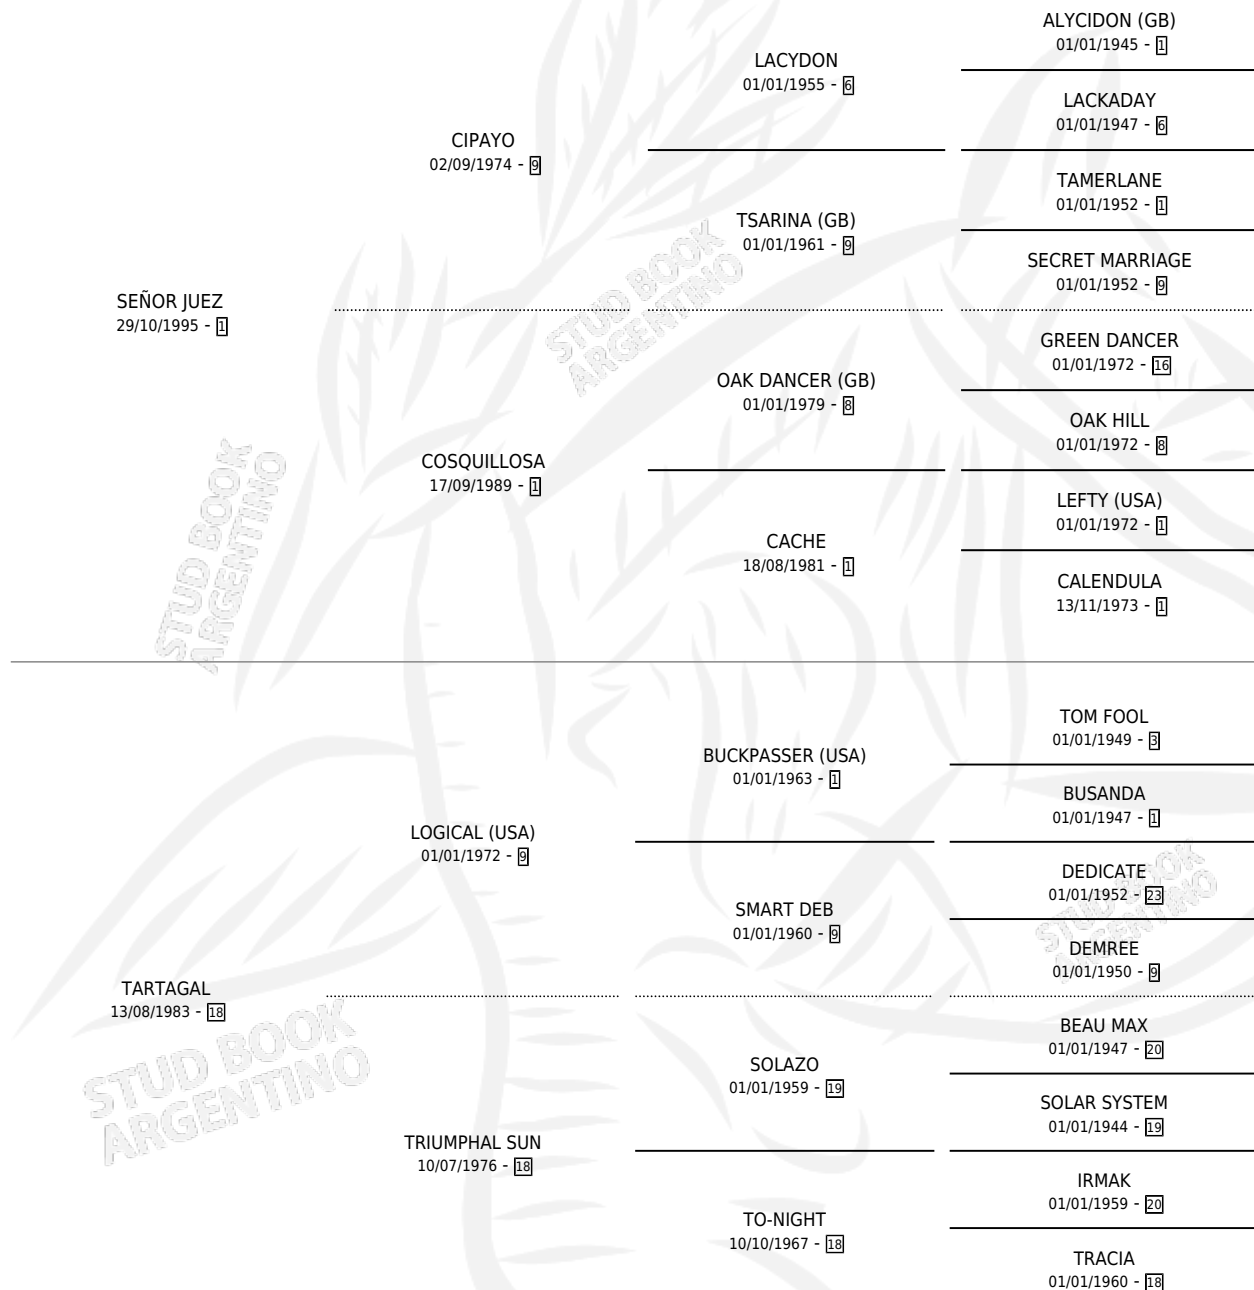

BEGOODTOME

por SEÑOR JUEZ y TARTAGAL por LOGICAL (USA)

Argentina · Hembra · Zaino · SP · 28/11/2004
Familia 18-a · Volumen 38

ESTADO

TIPIFICACIÓN SANGUÍNEA	X
TIPIFICACIÓN POR ADN	✓
PASAPORTE	X
IDENTIFICACIÓN POR MICROCHIP	X
REPRODUCTOR	X

Lugar de nacimiento: San Lorenzo de Areco
Criador: Calistri Pablo C. A.

PEDIGREE

BEGOODTOME

Datos oficiales del Stud Book Argentino

Documento generado el 04/05/2026

studbook.org.ar