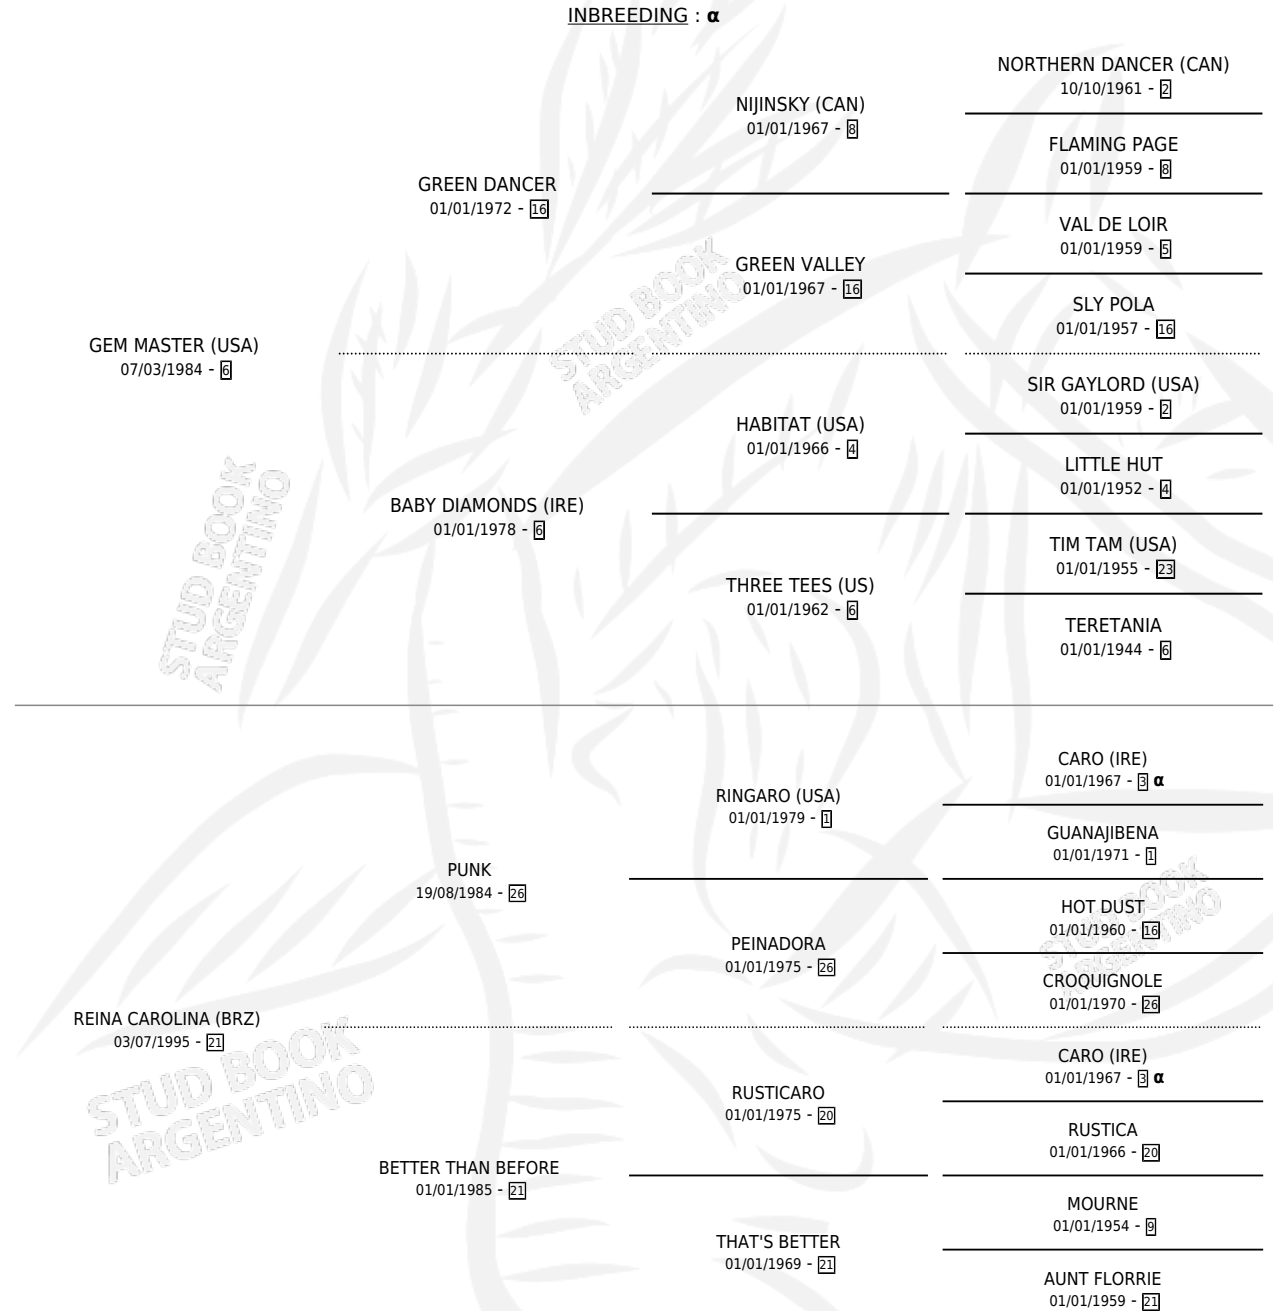

BRASIL BRAVA

PEDIGREE

por **GEM MASTER (USA)** y **REINA CAROLINA (BRZ)** por **PUNK**

Argentina · Hembra · Zaino · SP · 01/11/2004
Familia 21 · Volumen 38

ESTADO

TIPIFICACIÓN SANGUÍNEA	✓
TIPIFICACIÓN POR ADN	✓
PASAPORTE	X
IDENTIFICACIÓN POR MICROCHIP	X
REPRODUCTOR	✓

Lugar de nacimiento: San Lorenzo de Areco
Criador: Sin dato

~

HIJOS

	MACHOS	HEMBRAS
3 NACIERON	3	0
2 CORRIERON	2	0
1 GANARON	1	0
0 GANADORES CL	0 GANADORES GR	0 GANADORES G1

INBREEDING : α

EXPORTACIÓN / IMPORTACIÓN