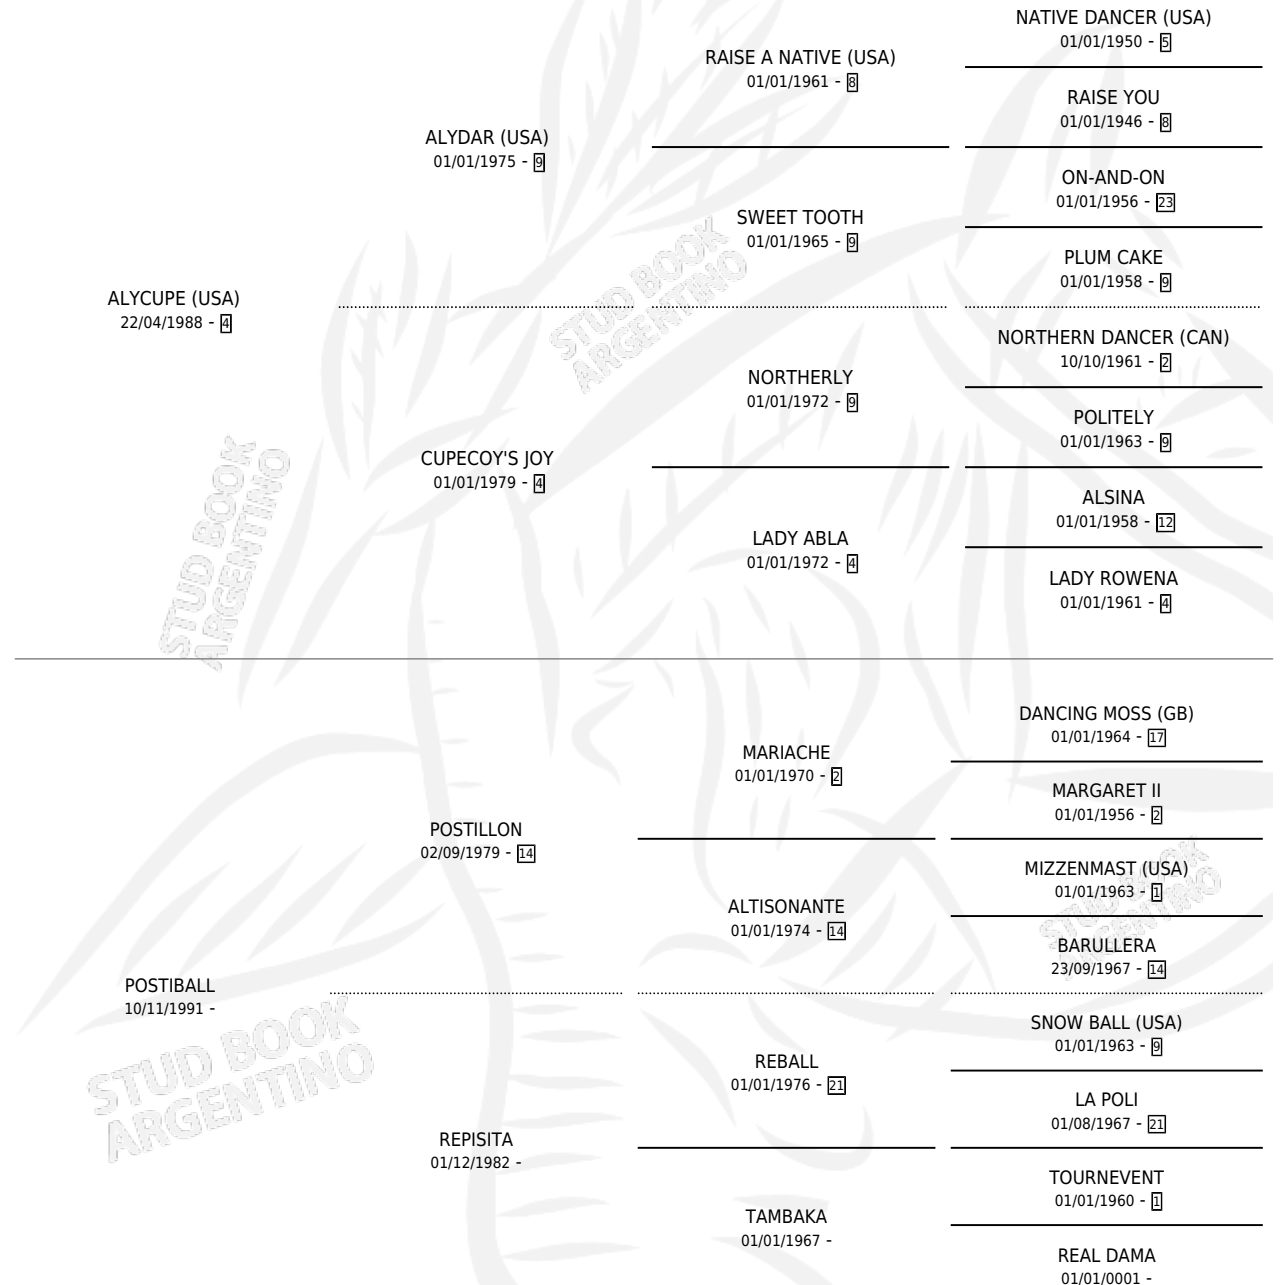

BALIN CUPE

por **ALYCUPE (USA)** y **POSTIBALL** por **POSTILLON**

Argentina · Macho · Alazan · SP · 10/12/2004
Familia · Volumen 38

ESTADO

TIPIFICACIÓN SANGUÍNEA	X
TIPIFICACIÓN POR ADN	✓
PASAPORTE	X
IDENTIFICACIÓN POR MICROCHIP	X
REPRODUCTOR	X

Lugar de nacimiento: Mi Anhelo

Criador: Sin dato

PEDIGREE

CAMPAÑA

Solo carreras oficiales de Argentina

POR EDAD

EDAD	CC	1°	2°	3°	4°	5°	NP	CLC	CLG	CLCG1	CLGG1	IMPORTE	GANANCIA / CC
5 AÑOS	6	0	0	0	0	1	5	0	0	0	0	\$0	\$0
TOTALES	6	0	0	0	0	1	5	0	0	0	0	\$0	\$0
%		0.0%	0.0%	0.0%	0.0%	16.7%	83.3%	0.0%	0.0%	0.0%	0.0%		