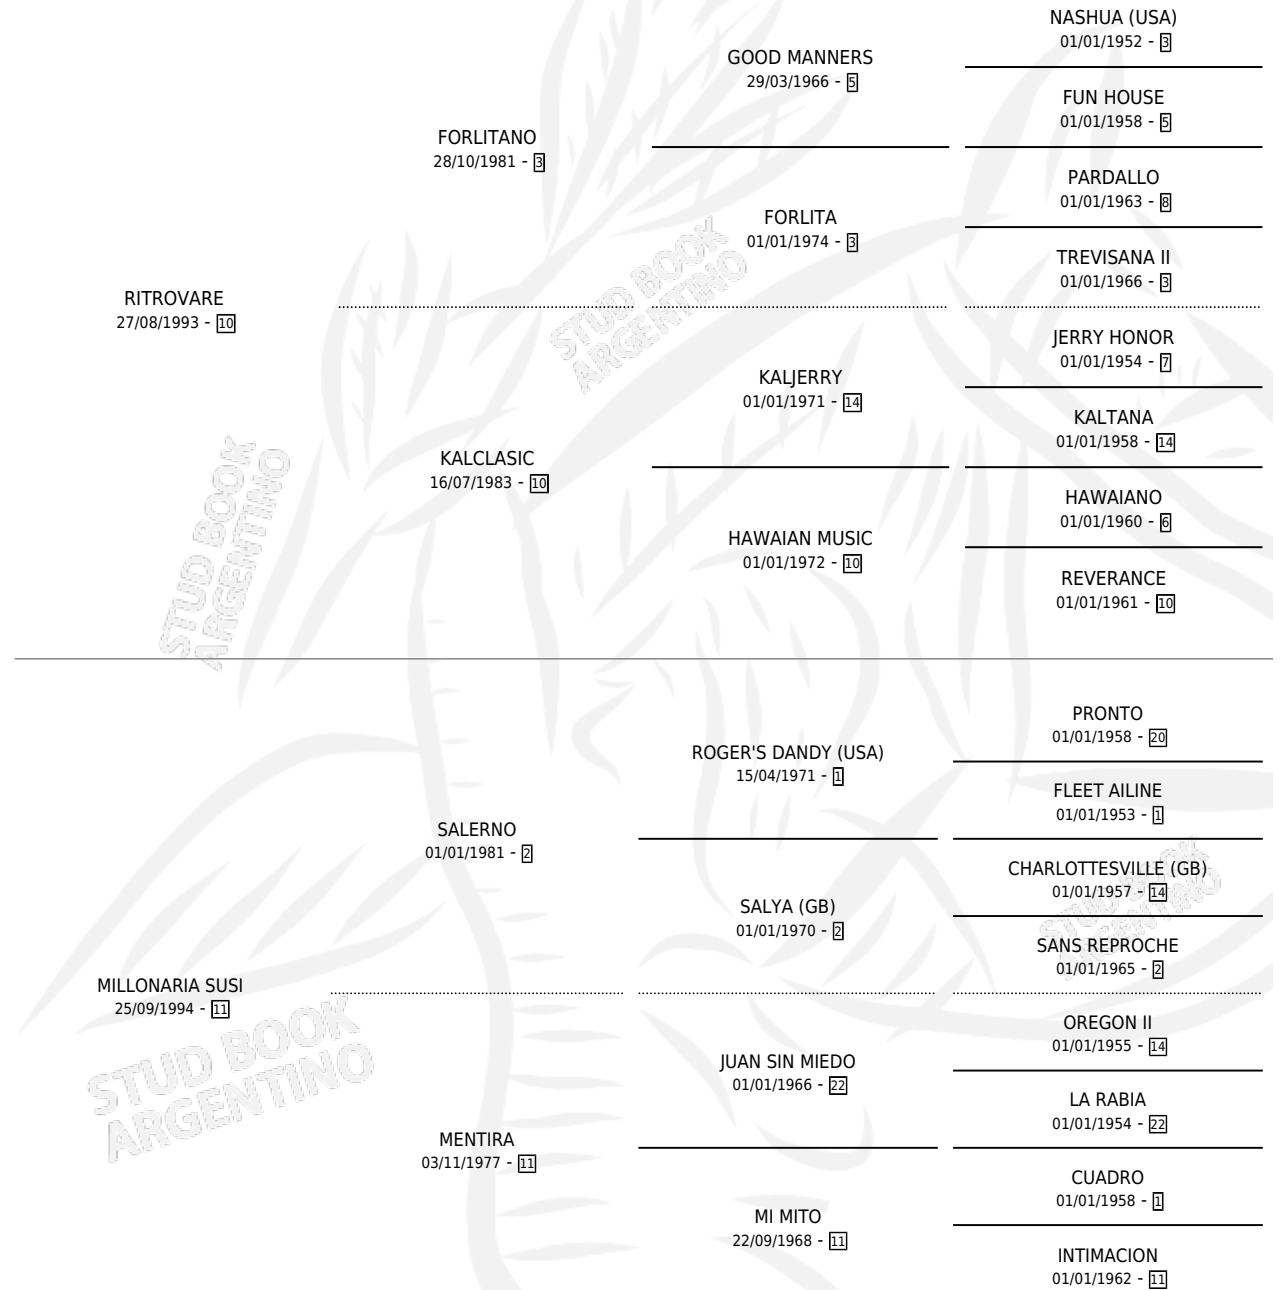

MAXI RI

por RITROVARE y MILLONARIA SUSI por SALERNO

Argentina · Hembra · Zaino Doradillo · SP · 10/10/2004
Familia 11-a · Volumen 38

ESTADO

TIPIFICACIÓN SANGUÍNEA	X
TIPIFICACIÓN POR ADN	✓
PASAPORTE	X
IDENTIFICACIÓN POR MICROCHIP	X
REPRODUCTOR	X

Lugar de nacimiento: Nuevo Jocoli

Criador: Ortiz Julio Cesar

PEDIGREE

CAMPAÑA

Solo carreras oficiales de Argentina

POR EDAD

EDAD	CC	1°	2°	3°	4°	5°	NP	CLC	CLG	CLCG1	CLGG1	IMPORTE	GANANCIA / CC
5 AÑOS	5	0	0	0	0	0	5	0	0	0	0	\$0	\$0
TOTALES	5	0	0	0	0	0	5	0	0	0	0	\$0	\$0
%		0.0%	0.0%	0.0%	0.0%	0.0%	100%	0.0%	0.0%	0.0%	0.0%		