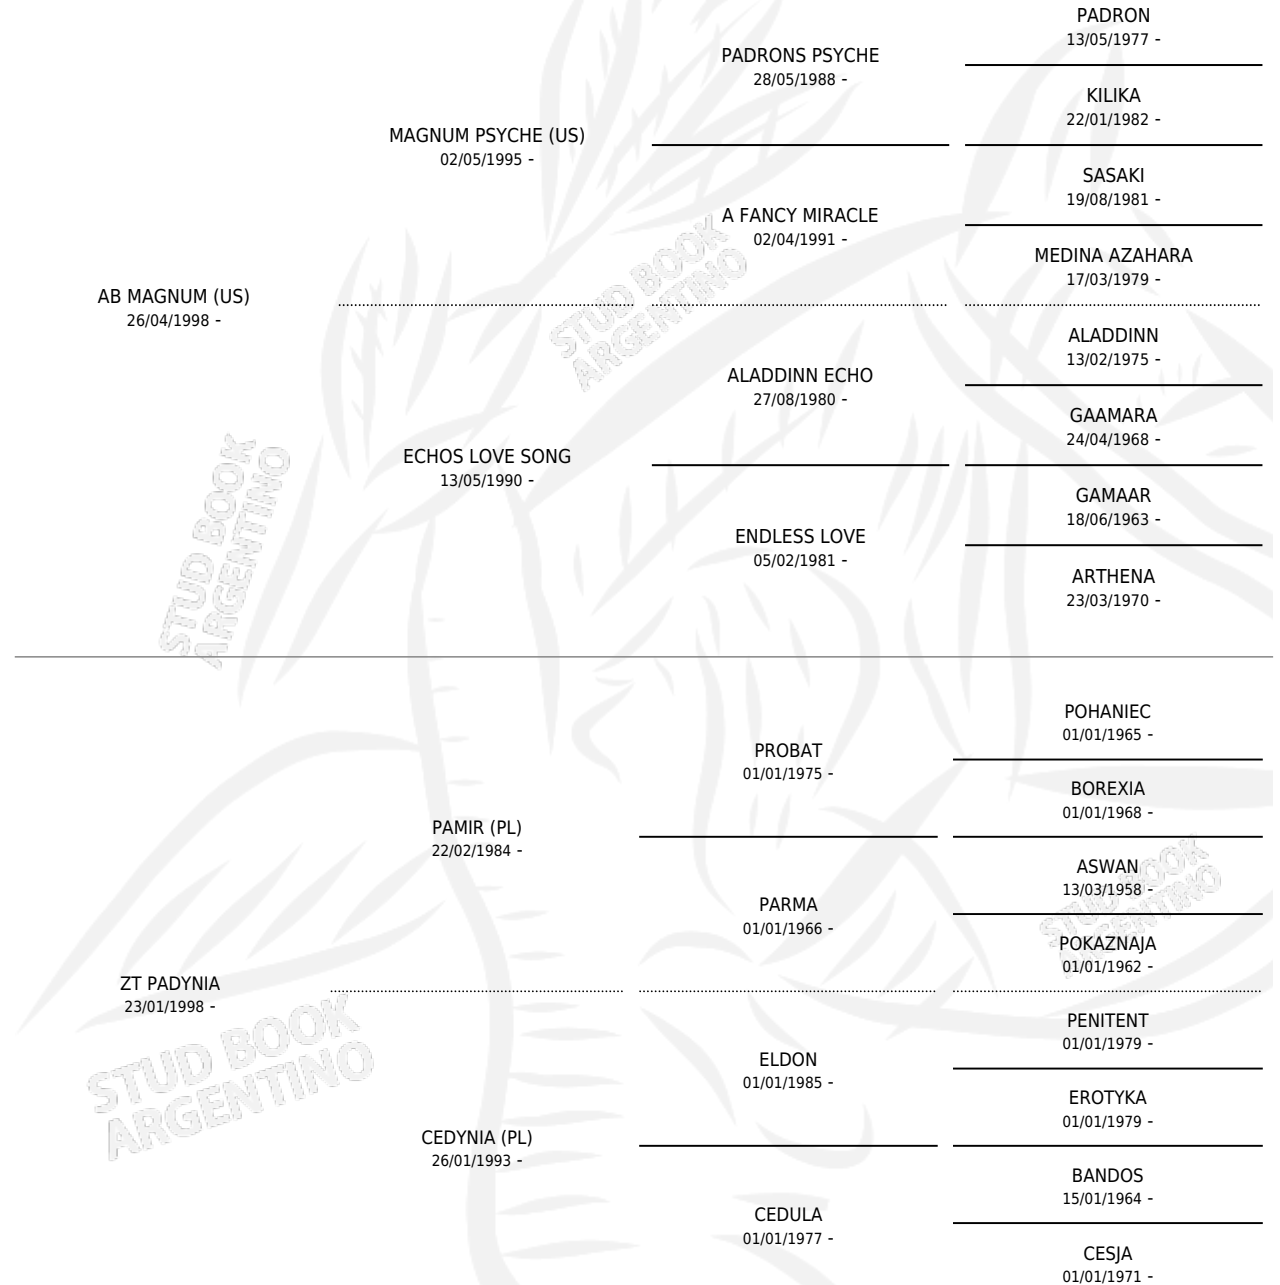

JFN BINT PADDY

por AB MAGNUM (US) y ZT PADYNIA por PAMIR (PL)

Argentina · Hembra · Tordillo · AP · 04/01/2005
Familia · Volumen 39

ESTADO

TIPIFICACIÓN SANGUÍNEA	X
TIPIFICACIÓN POR ADN	✓
PASAPORTE	✓
IDENTIFICACIÓN POR MICROCHIP	X
REPRODUCTOR	✓

Lugar de nacimiento: Paso Del Sauce

Criador: Paso Del Sauce

~

HIJOS

	MACHOS	HEMBRAS
6 NACIERON	3	3
SIN ACTUACIONES		

PEDIGREE