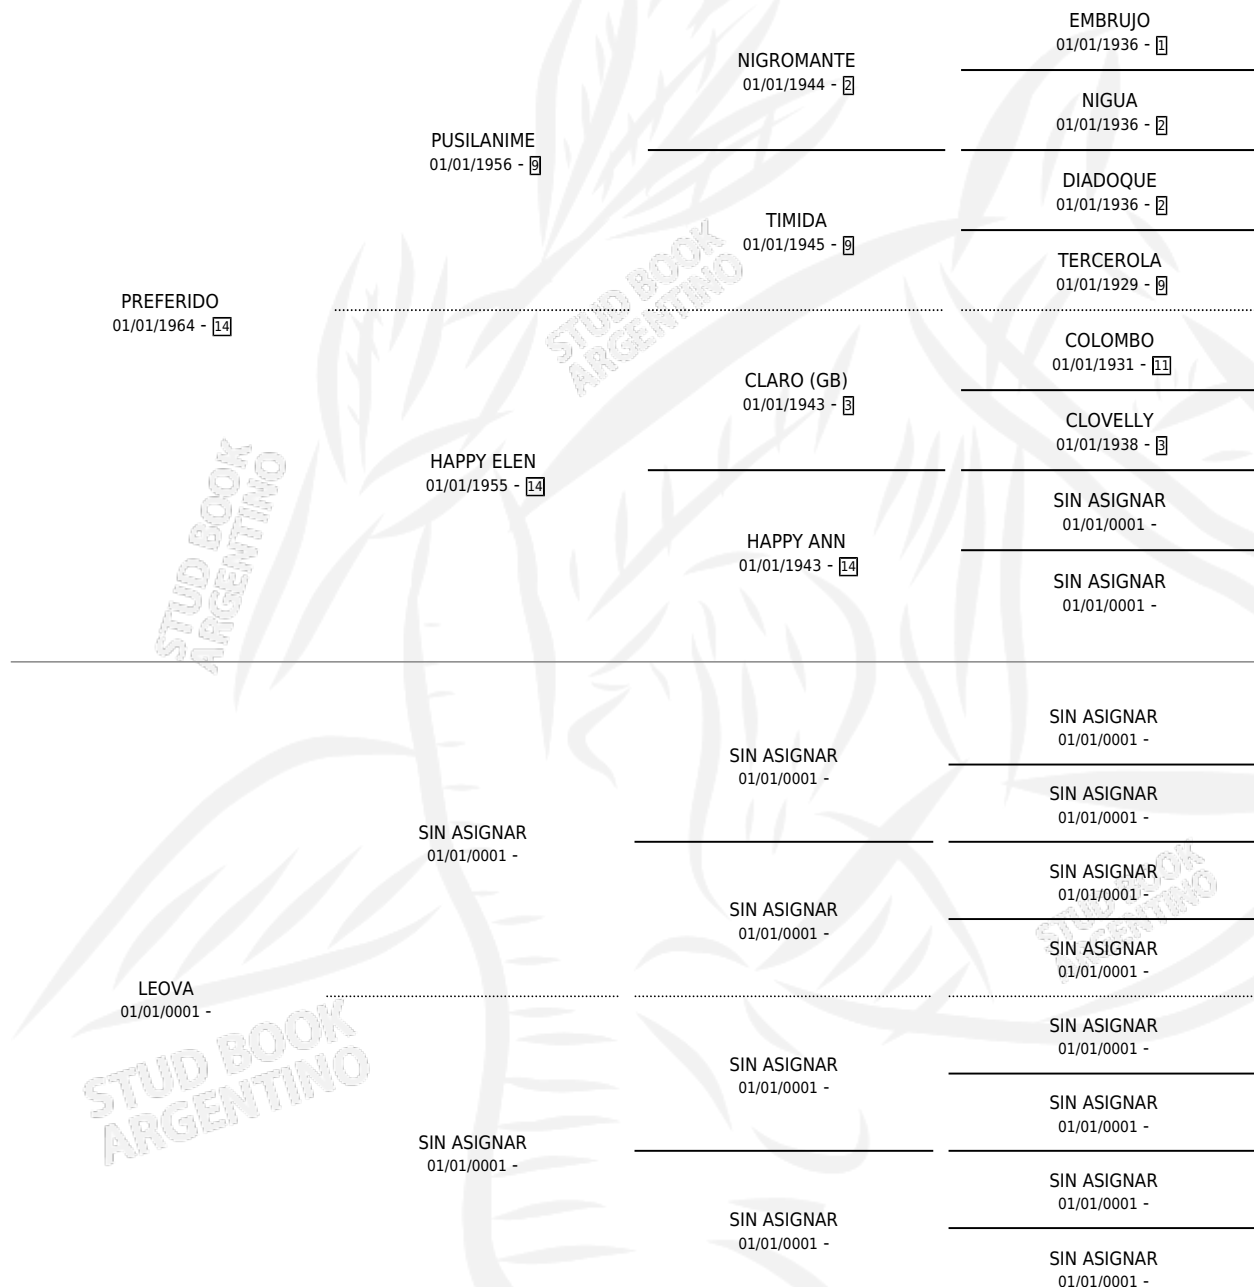

TIERRA LEOVA

por **PREFERIDO** y **LEOVA** por **SIN ASIGNAR**

Argentina · Hembra · Alazan Tostado · SP · 01/01/1974
Familia · Volumen 28

ESTADO

TIPIFICACIÓN SANGUÍNEA	X
TIPIFICACIÓN POR ADN	X
PASAPORTE	X
IDENTIFICACIÓN POR MICROCHIP	X
REPRODUCTOR	✓

Lugar de nacimiento: Campo particular

Criador: Kehoe Wilson Eduardo Enrique

~

HIJOS

	MACHOS	HEMBRAS
2 NACIERON	1	1
2 CORRIERON	1	1
1 GANARON	1	0
0 GANADORES CL	0 GANADORES GR	0 GANADORES G1

PEDIGREE

S

mientos 2 / Efectividad 28.57%

PADRILLO	PRODUCTO	CRIADOR	1ER SERVICIO	ÚLTIMO SERVICIO
JUMBO JACK	∅		07/11/1990	07/11/1990
TIERRA LEOVA	∅		08/11/1988	28/11/1988
Datos oficiales del Stud Book Argentino	∅		06/11/1987	06/11/1987
<small>Documentado generado el 09/05/2026</small>				
SPANISH DANCER	∅		16/10/1986	28/11/1986
<small>studbook.org.ar</small>				
MALCOLM W. (USA)	YU LEONA (H A, 14/08/1986)	KEHOE ROBERTO E.	19/08/1985	19/08/1985
GEORGETOWN (USA)	CONSTANTINOF (M Z, 18/11/1984)	SIN DATO		
GEORGETOWN (USA)	∅			