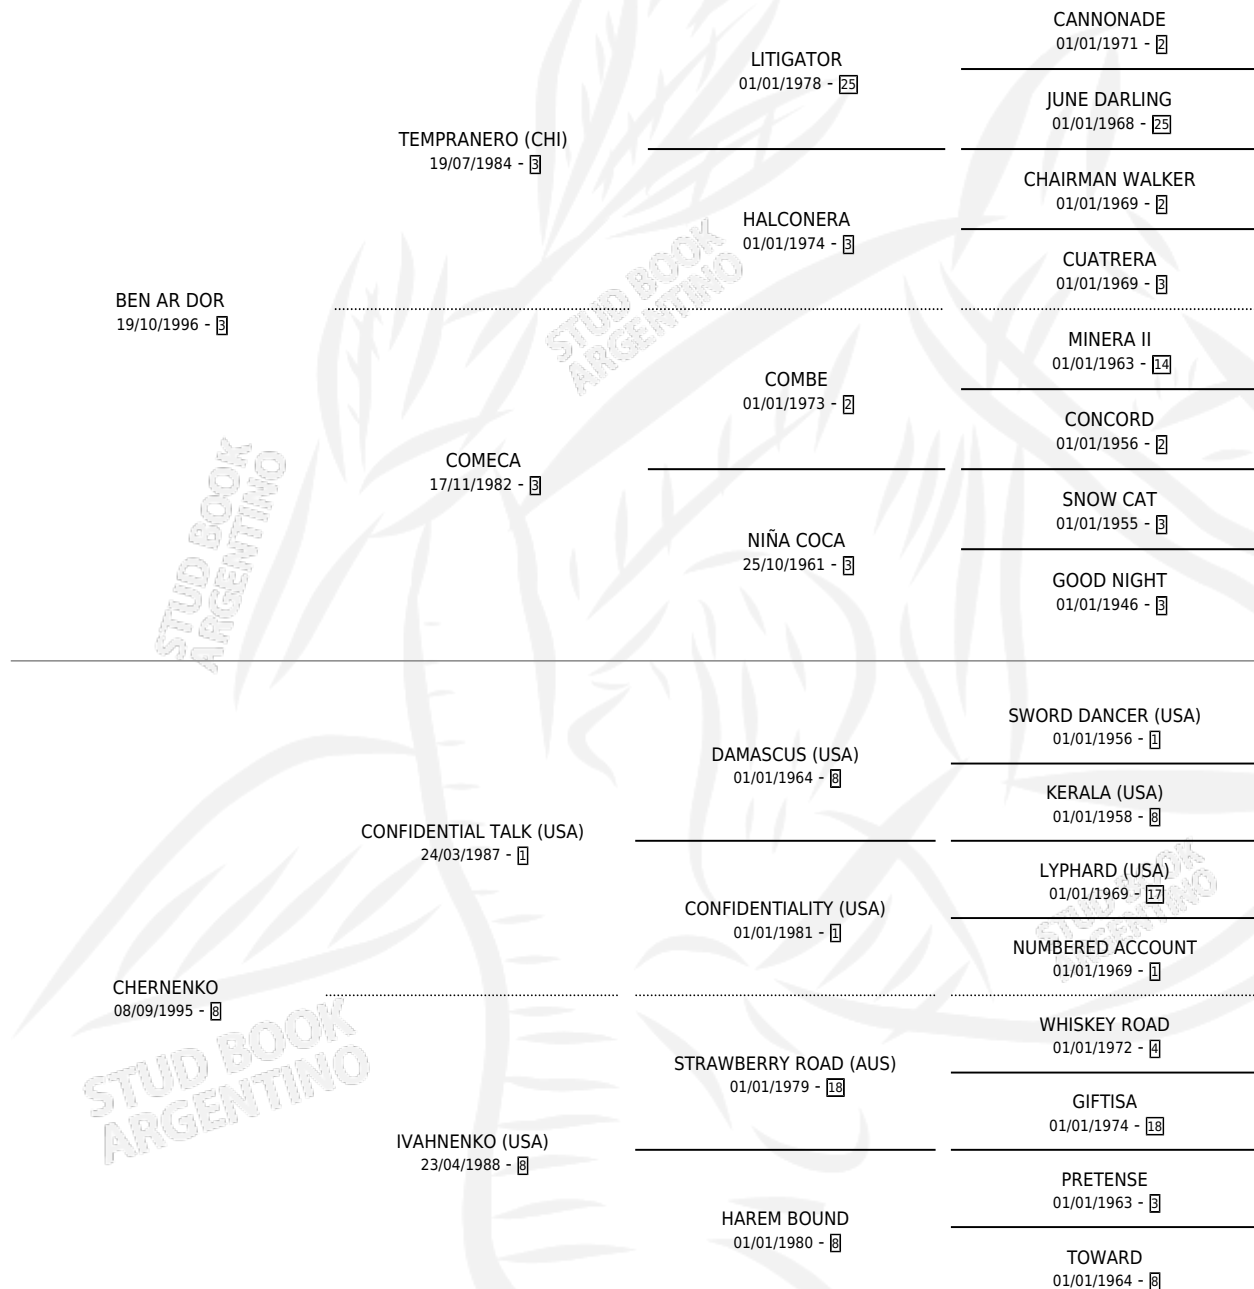

TURBINA ROJA

por **BEN AR DOR** y **CHERNENKO** por **CONFIDENTIAL TALK (USA)**

Argentina · Hembra · Zaino Colorado · SP · 27/12/2004
Familia 8-f · Volumen 38

ESTADO

TIPIFICACIÓN SANGUÍNEA	X
TIPIFICACIÓN POR ADN	✓
PASAPORTE	✓
IDENTIFICACIÓN POR MICROCHIP	X
REPRODUCTOR	✓

Lugar de nacimiento: Los Bayos

Criador: Sin dato

~

HIJOS

	MACHOS	HEMBRAS
3 NACIERON	2	1
SIN ACTUACIONES		

PEDIGREE

CAMPAÑA

Solo carreras oficiales de Argentina