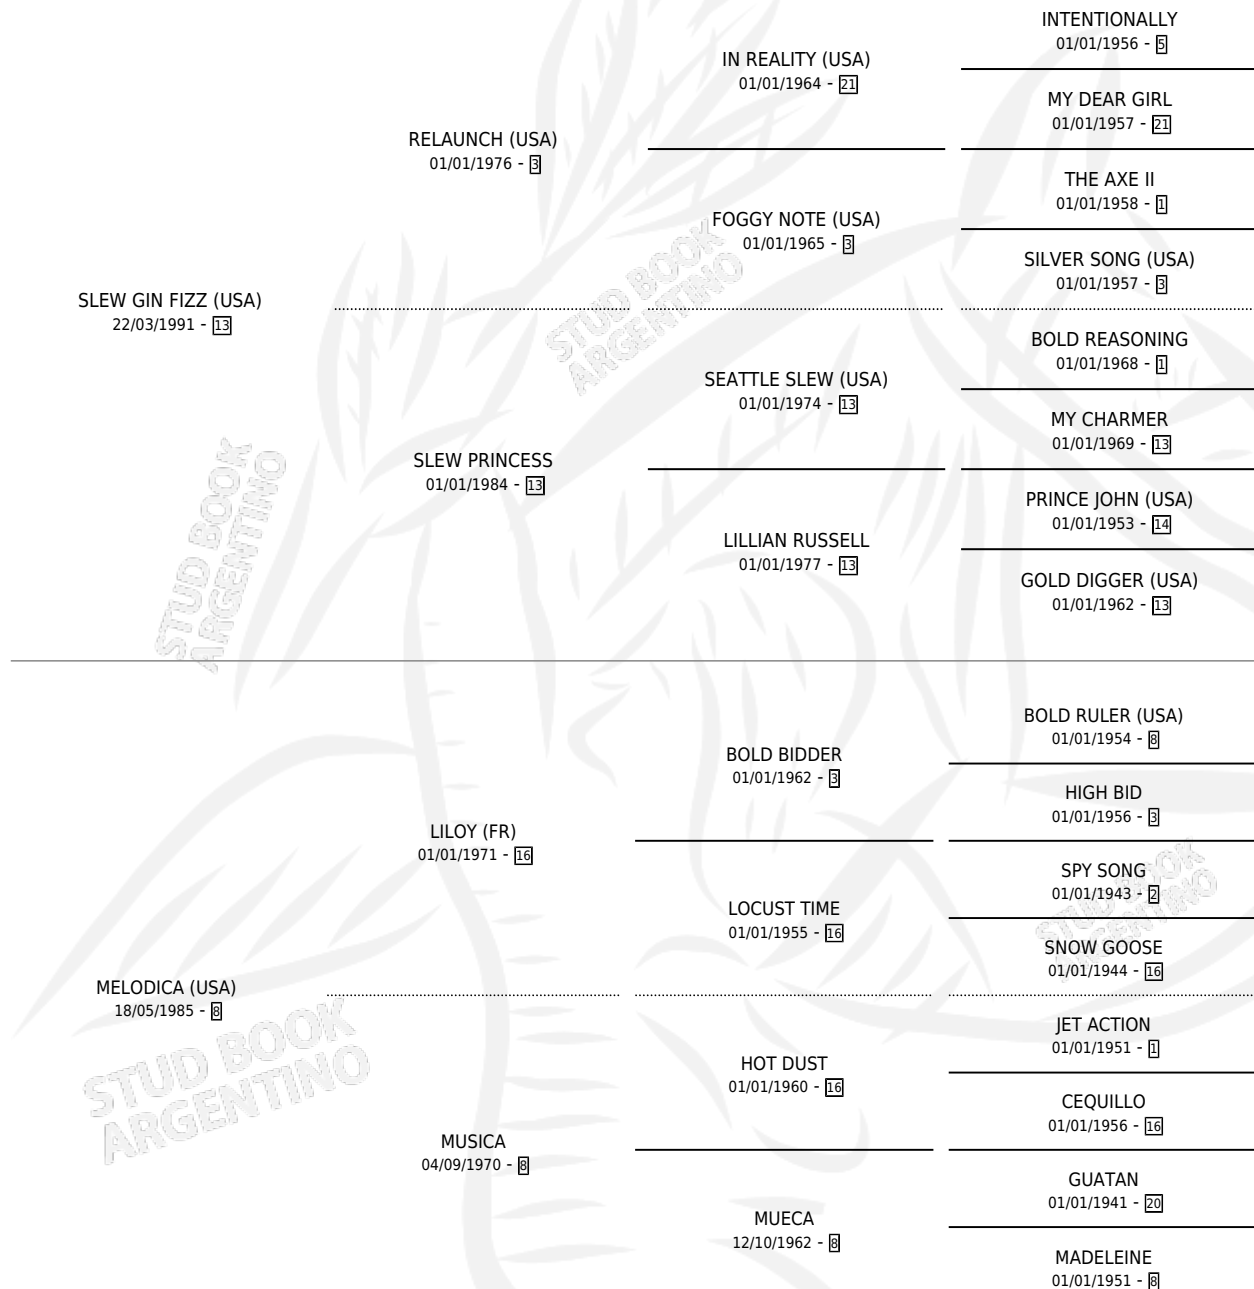

SOUTHERN SLEW

por **SLEW GIN FIZZ (USA)** y **MELODICA (USA)** por **LILOY (FR)**

Argentina · Macho · Tordillo · SP · 24/10/2004
Familia 8-f · Volumen 38

ESTADO

TIPIFICACIÓN SANGUÍNEA	X
TIPIFICACIÓN POR ADN	✓
PASAPORTE	X
IDENTIFICACIÓN POR MICROCHIP	X
REPRODUCTOR	X

Lugar de nacimiento: Campo particular
Criador: Martinez De Hoz Eduardo Miguel

PEDIGREE

CAMPAÑA

Solo carreras oficiales de Argentina

POR EDAD

EDAD	CC	1°	2°	3°	4°	5°	NP	CLC	CLG	CLCG1	CLGG1	IMPORTE	GANANCIA / CC
3 AÑOS	3	0	0	0	0	1	2	0	0	0	0	\$1,125	\$375
4 AÑOS	5	0	1	0	0	0	4	0	0	0	0	\$4,200	\$840
5 AÑOS	3	0	0	0	0	0	3	0	0	0	0	\$0	\$0
TOTALES	11	0	1	0	0	1	9	0	0	0	0	\$5,325	\$484
%		0.0%	9.1%	0.0%	0.0%	9.1%	81.8%	0.0%	0.0%	0.0%	0.0%		