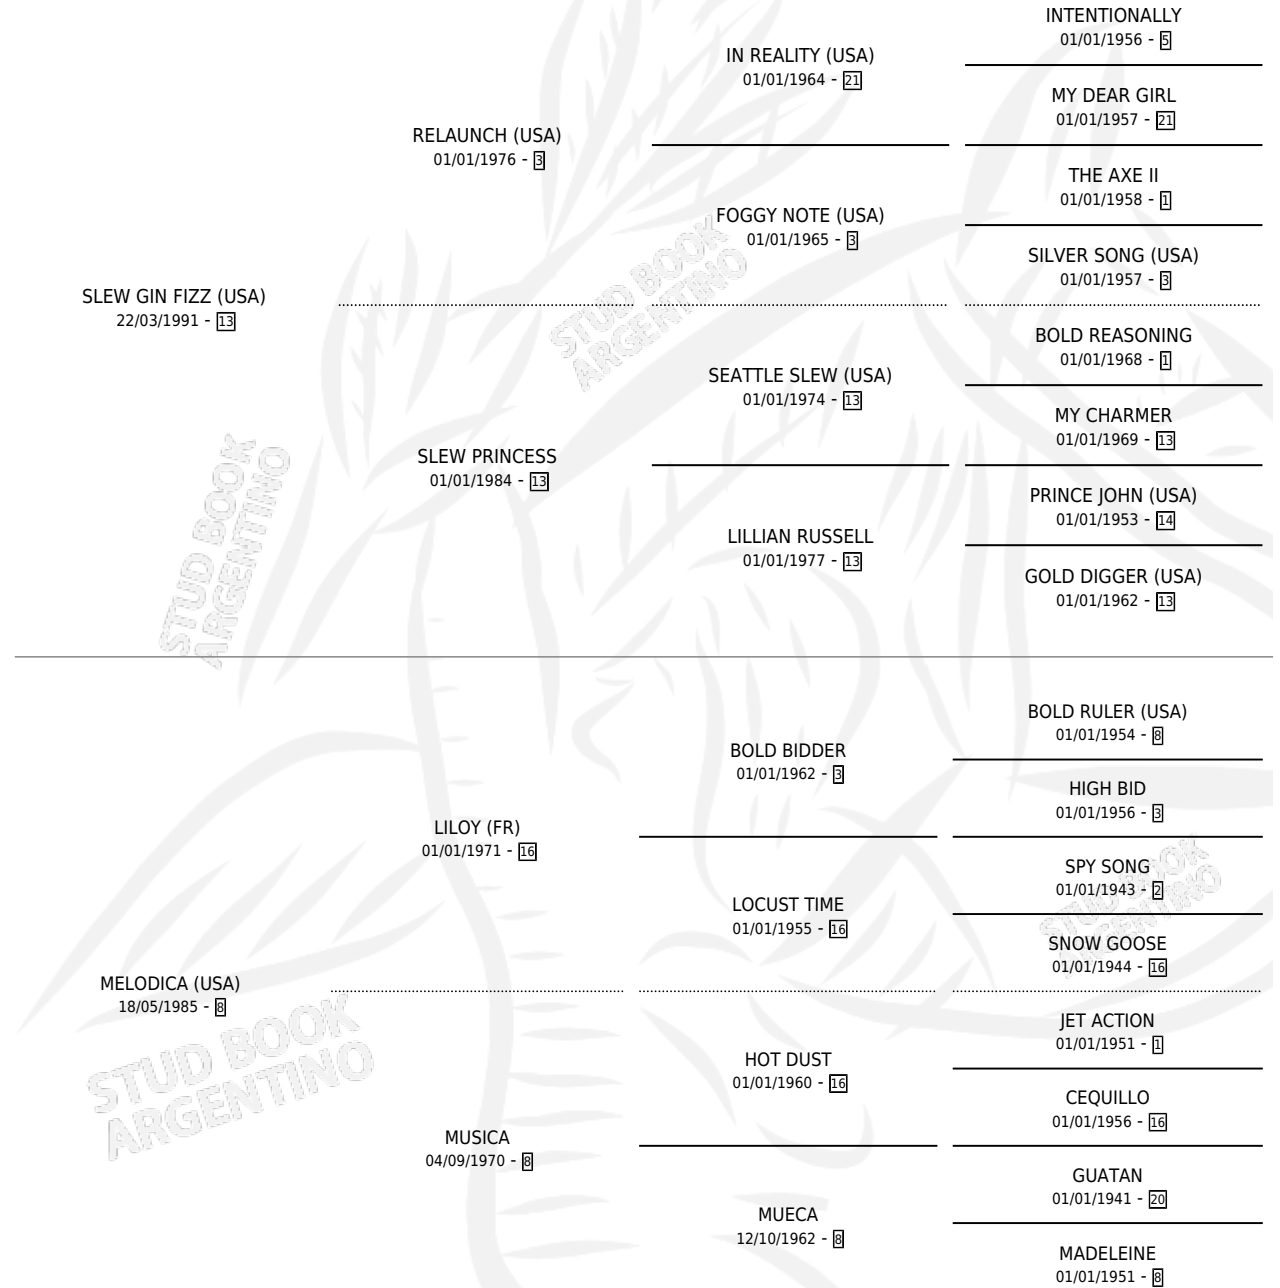

SOUTHERN SLEW

por **SLEW GIN FIZZ (USA)** y **MELODICA (USA)** por **LILOY (FR)**

Argentina · Macho · Tordillo · SP · 24/10/2004
Familia 8-f · Volumen 38

ESTADO

TIPIFICACIÓN SANGUÍNEA	X
TIPIFICACIÓN POR ADN	✓
PASAPORTE	X
IDENTIFICACIÓN POR MICROCHIP	X
REPRODUCTOR	X

Lugar de nacimiento: Campo particular
Criador: Martinez De Hoz Eduardo Miguel

PEDIGREE