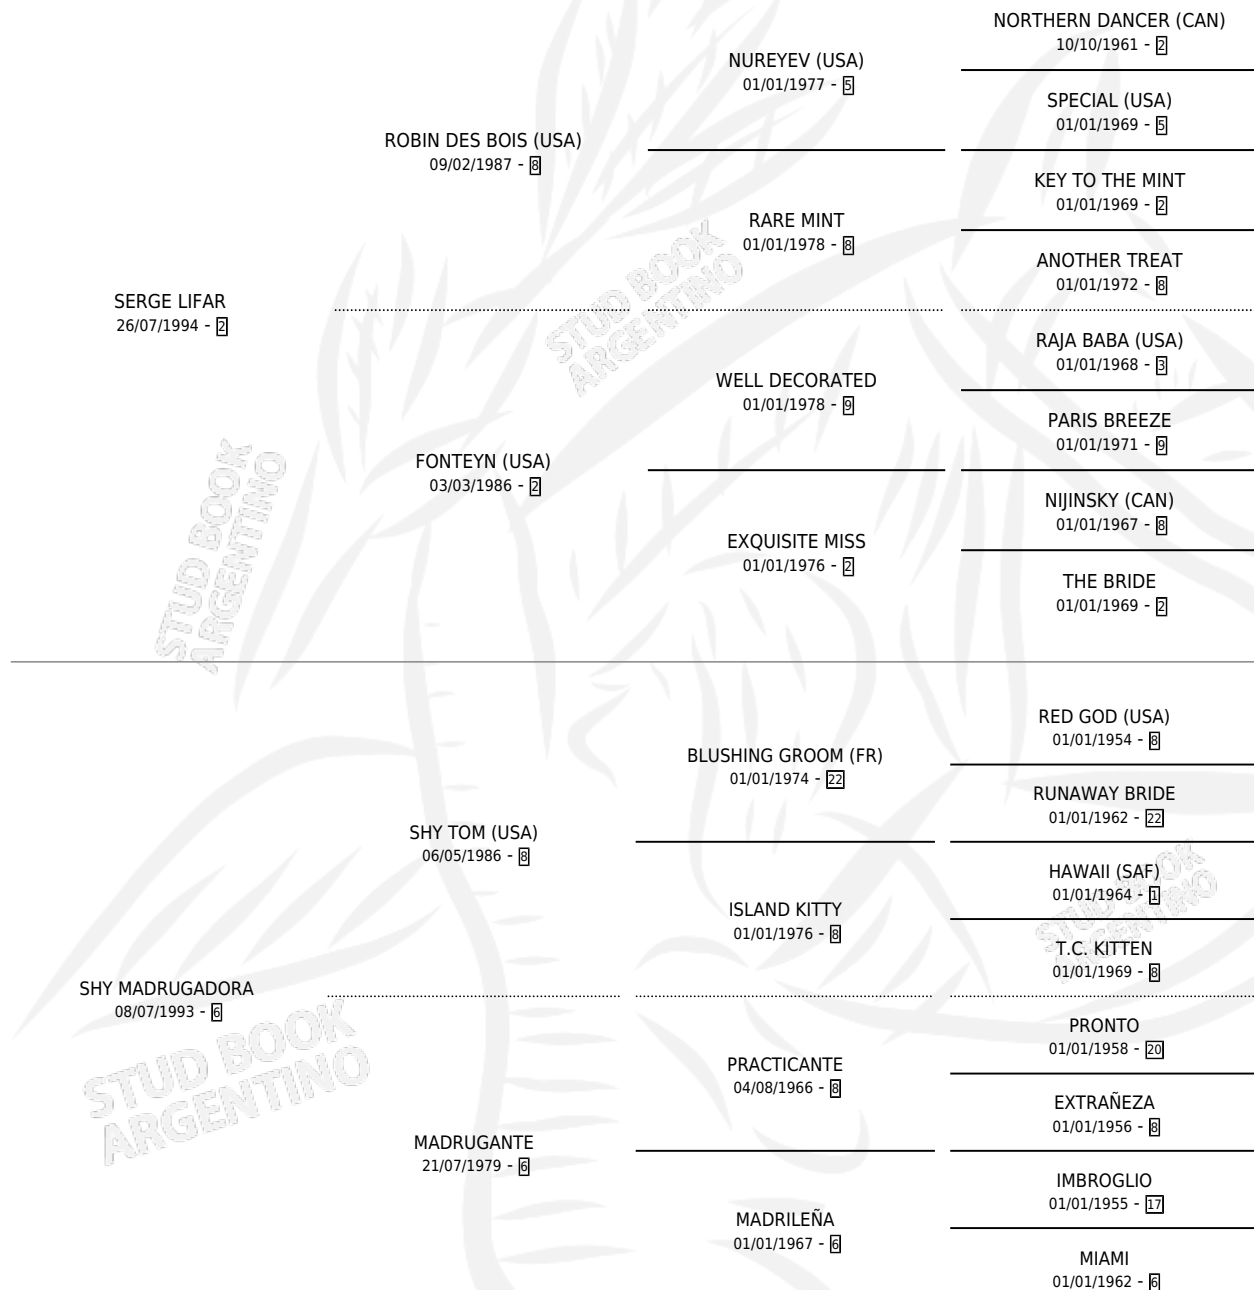

MADRUGADOR LIFAR

por SERGE LIFAR y SHY MADRUGADORA por SHY TOM (USA)

Argentina · Macho · Zaino · SP · 24/11/2004
Familia 6 · Volumen 38

ESTADO

TIPIFICACIÓN SANGUÍNEA	X
TIPIFICACIÓN POR ADN	✓
PASAPORTE	X
IDENTIFICACIÓN POR MICROCHIP	X
REPRODUCTOR	X

Lugar de nacimiento: Facundo Y Federico
Criador: Facundo Y Federico

PEDIGREE