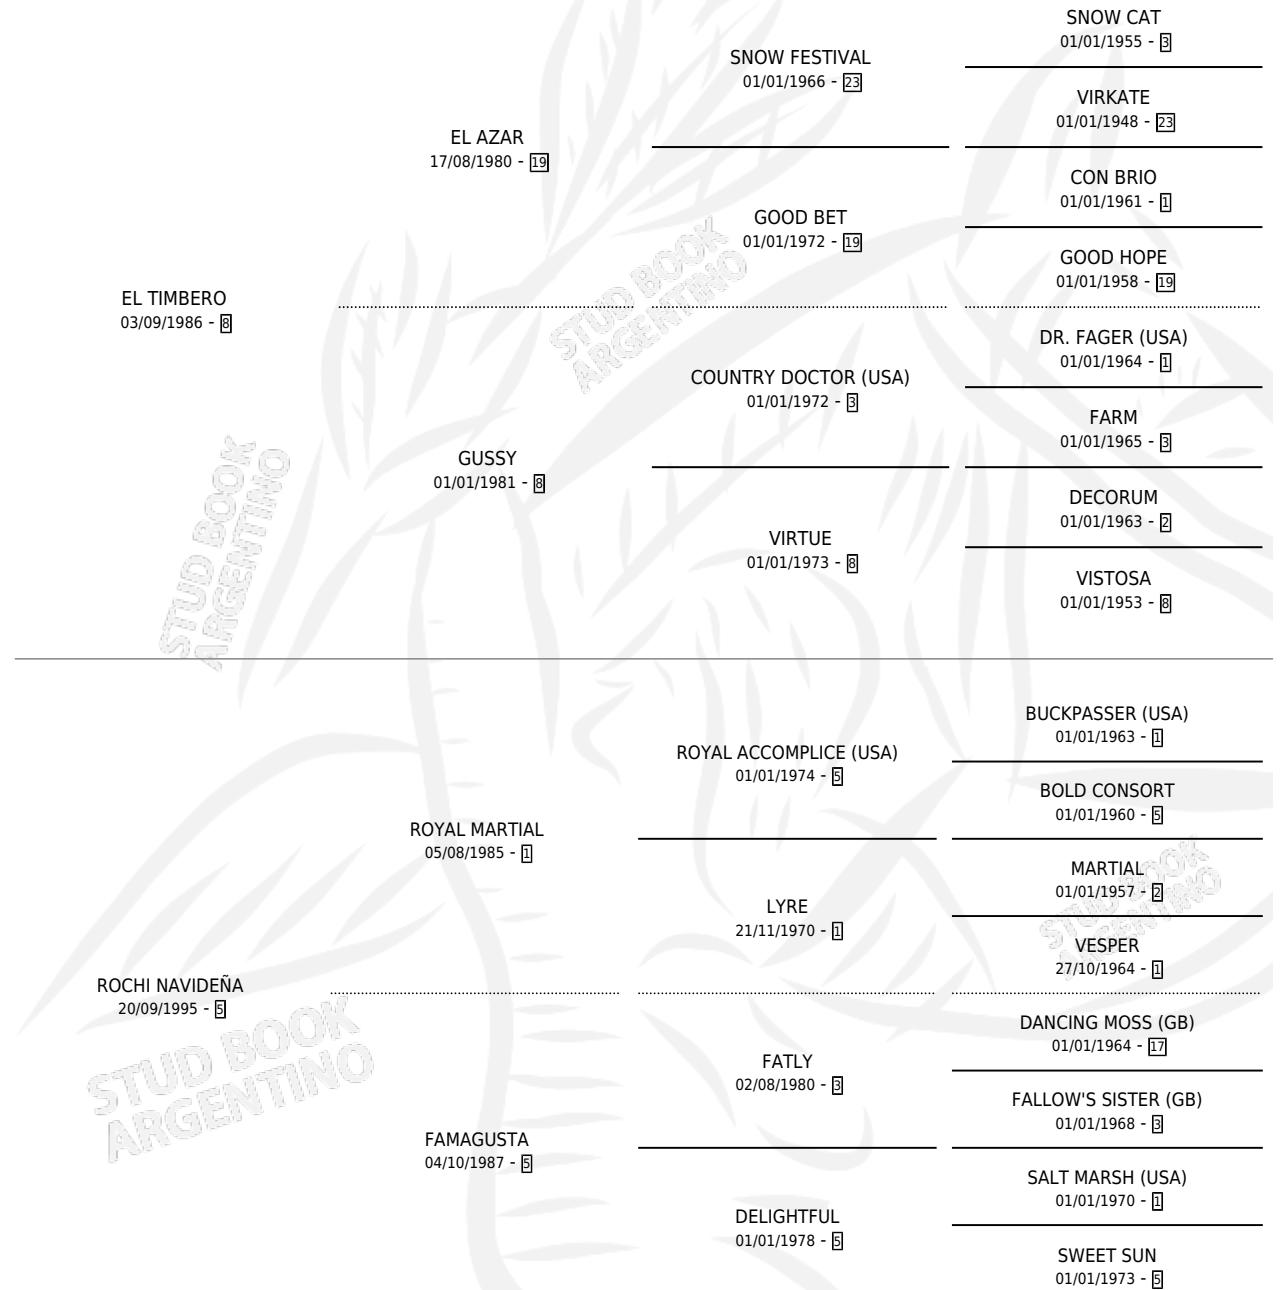

OKI TAPA

por **EL TIMBERO** y **ROCHI NAVIDEÑA** por **ROYAL MARTIAL**

Argentina · Hembra · Alazan · SP · 19/11/2004
Familia 5-c · Volumen 38

ESTADO

TIPIFICACIÓN SANGUÍNEA	X
TIPIFICACIÓN POR ADN	✓
PASAPORTE	✓
IDENTIFICACIÓN POR MICROCHIP	X
REPRODUCTOR	✓

Lugar de nacimiento: Cahuel

Criador: Cahuel

~

HIJOS

	MACHOS	HEMBRAS
1 NACIERON	0	1
SIN ACTUACIONES		

PEDIGREE

S

mientos **1** / Efectividad **100%**