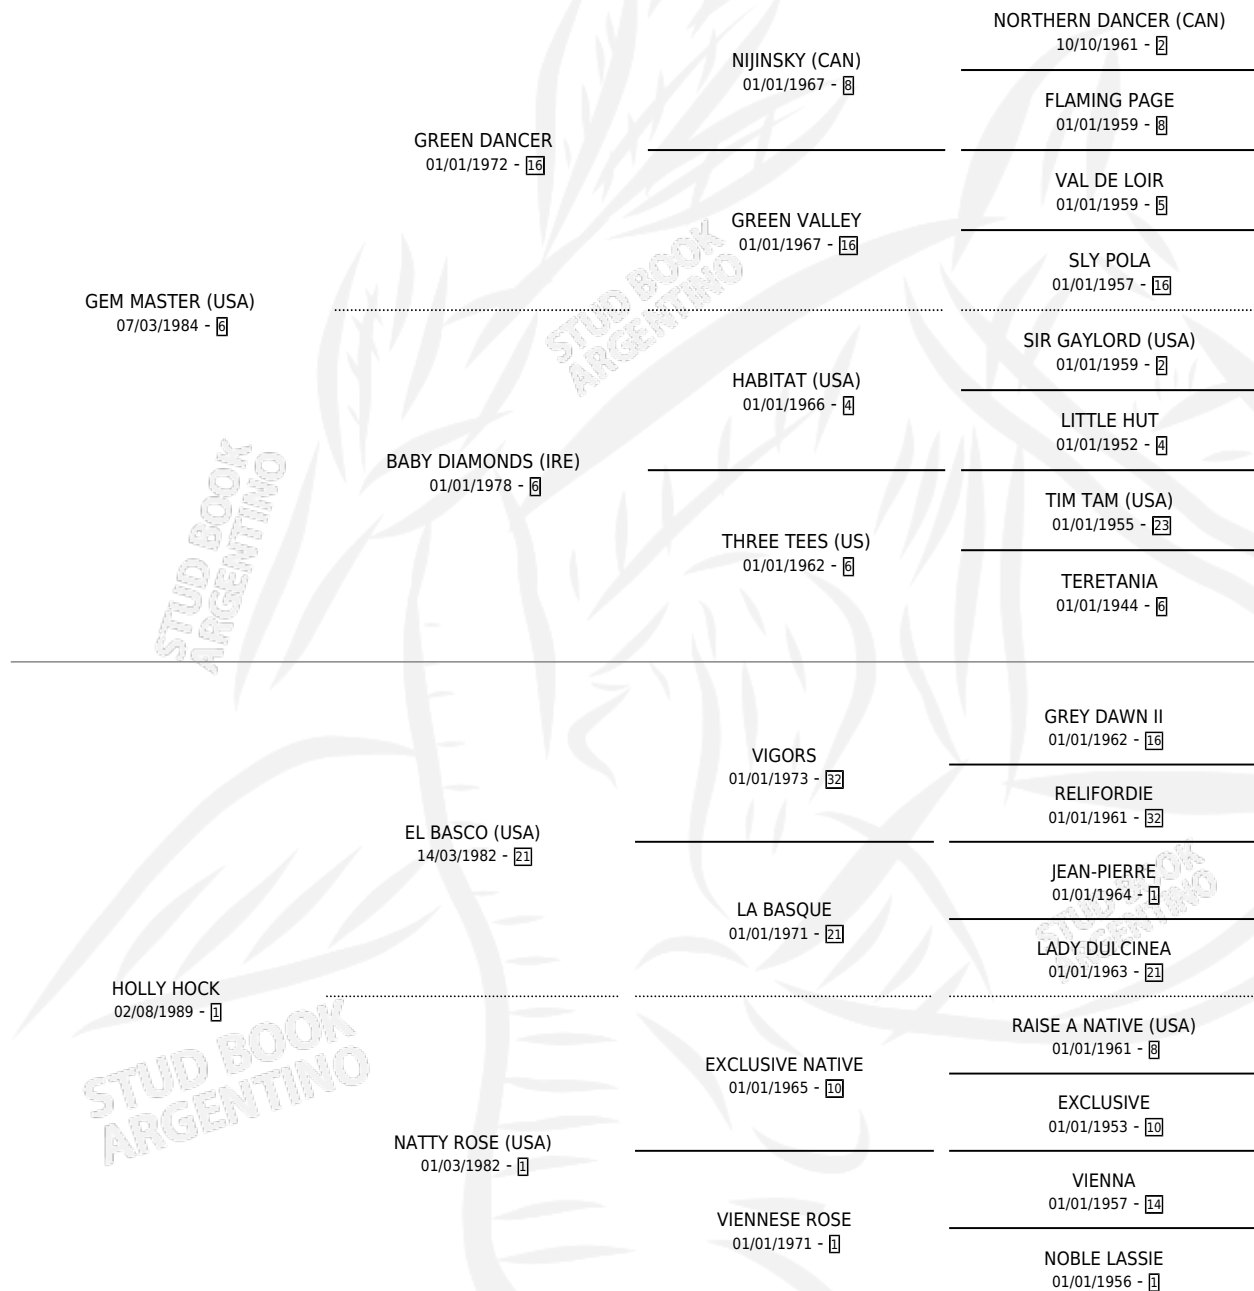

BEM VINDA

por **GEM MASTER (USA)** y **HOLLY HOCK** por **EL BASCO (USA)**

Argentina · Hembra · Rosillo · SP · 21/10/2004
Familia 1-d · Volumen 38

ESTADO

TIPIFICACIÓN SANGUÍNEA	✓
TIPIFICACIÓN POR ADN	✓
PASAPORTE	X
IDENTIFICACIÓN POR MICROCHIP	X
REPRODUCTOR	✓

Lugar de nacimiento: San Lorenzo de Areco
Criador: De La Pomme

PEDIGREE

EXPORTACIÓN / IMPORTACIÓN

FECHA	MOVIMIENTO	PAÍS
28/12/2006	IMPORTADO	URUGUAY
29/06/2005	EXPORTADO	URUGUAY

~

CAMPAÑA

Solo carreras oficiales de Argentina