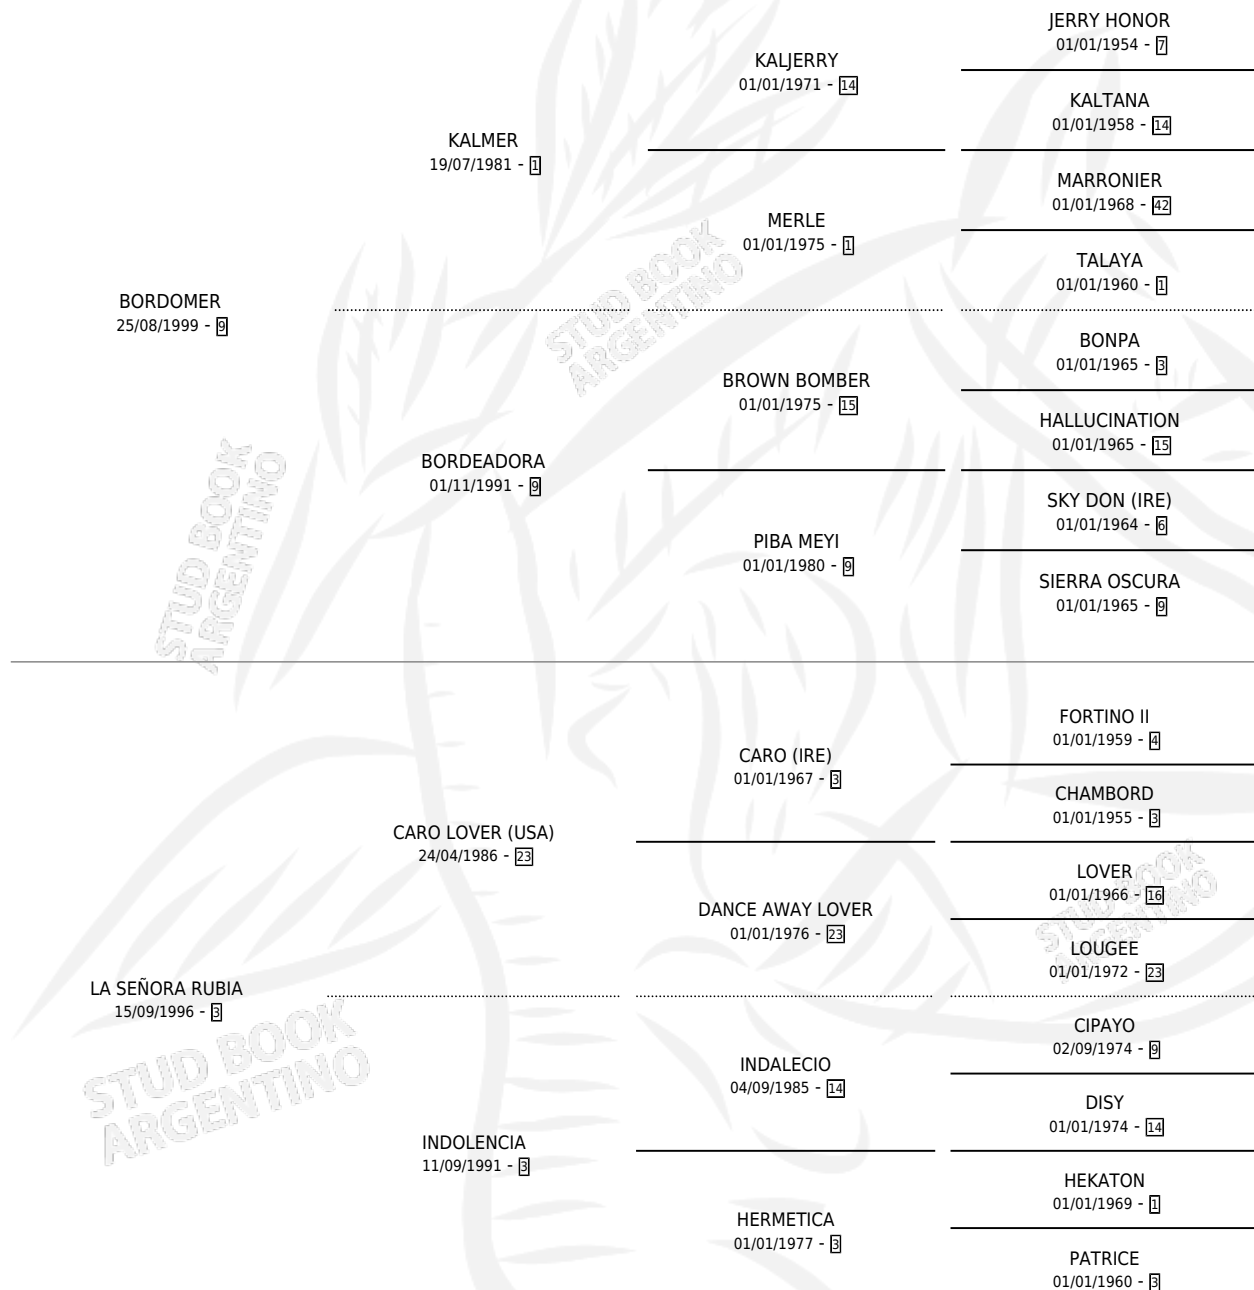

MISS ANDY

por **BORDOMER** y **LA SEÑORA RUBIA** por **CARO LOVER**
(USA)

Argentina · Hembra · Alazan · SP · 12/10/2004
Familia 3-h · Volumen 38

ESTADO

TIPIFICACIÓN SANGUÍNEA	X
TIPIFICACIÓN POR ADN	X
PASAPORTE	X
IDENTIFICACIÓN POR MICROCHIP	X
REPRODUCTOR	✓

Lugar de nacimiento: Los Pirhuales
Criador: Sin dato

PEDIGREE