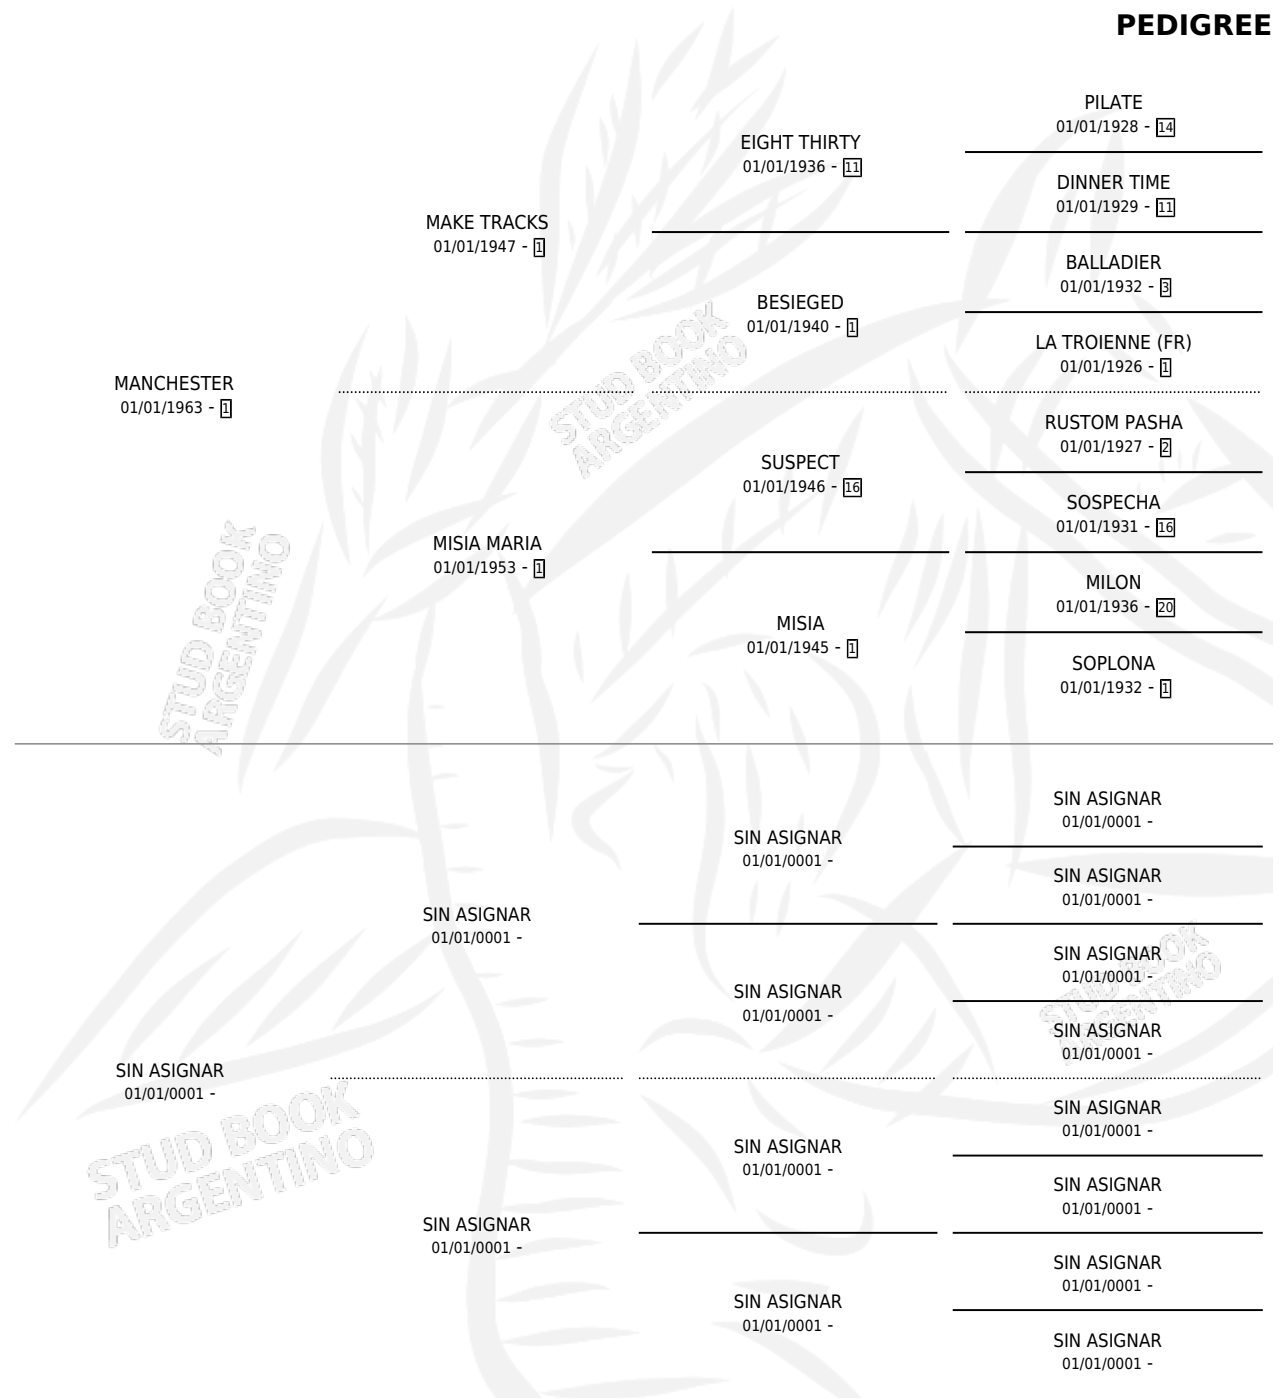

MARIONGA

PEDIGREE

por MANCHESTER y SIN ASIGNAR por SIN ASIGNAR

Argentina · Hembra · Zaino · SP · 01/01/1974
Familia · Volumen 28

ESTADO

TIPIFICACIÓN SANGUÍNEA	X
TIPIFICACIÓN POR ADN	X
PASAPORTE	X
IDENTIFICACIÓN POR MICROCHIP	X
REPRODUCTOR	✓

Lugar de nacimiento: Campo particular

Criador: Sin dato

~

HIJOS

	MACHOS	HEMBRAS
3 NACIERON	0	3
SIN ACTUACIONES