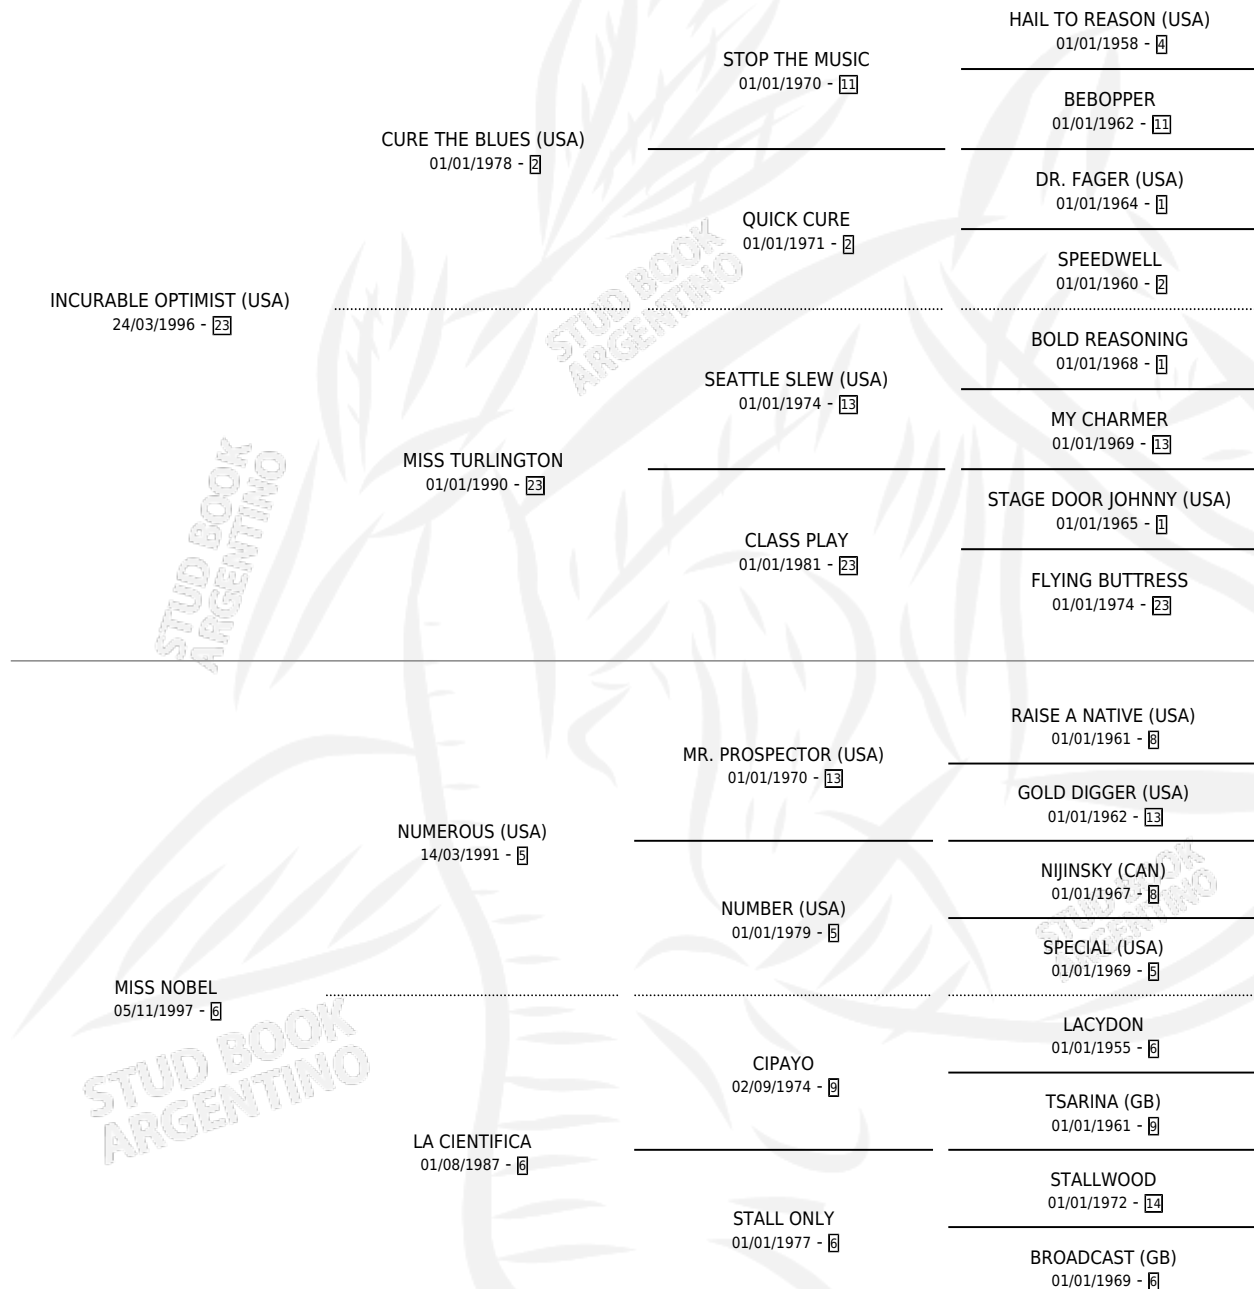

RUTHLASS

por **INCURABLE OPTIMIST (USA)** y **MISS NOBEL** por **NUMEROUS (USA)**

Argentina · Hembra · Alazan · SP · 14/01/2005
Familia 6-e · Volumen 39

ESTADO

TIPIFICACIÓN SANGUÍNEA	X
TIPIFICACIÓN POR ADN	✓
PASAPORTE	X
IDENTIFICACIÓN POR MICROCHIP	X
REPRODUCTOR	✓

Lugar de nacimiento: El Paraiso
Criador: Triple Alliance S.A.

~

HIJOS

	MACHOS	HEMBRAS
7 NACIERON	3	4
5 CORRIERON	3	2
2 GANARON	2	0
0 GANADORES CL	0 GANADORES GR	0 GANADORES G1

PEDIGREE

S

cimientos 7 / Efectividad 70.00%