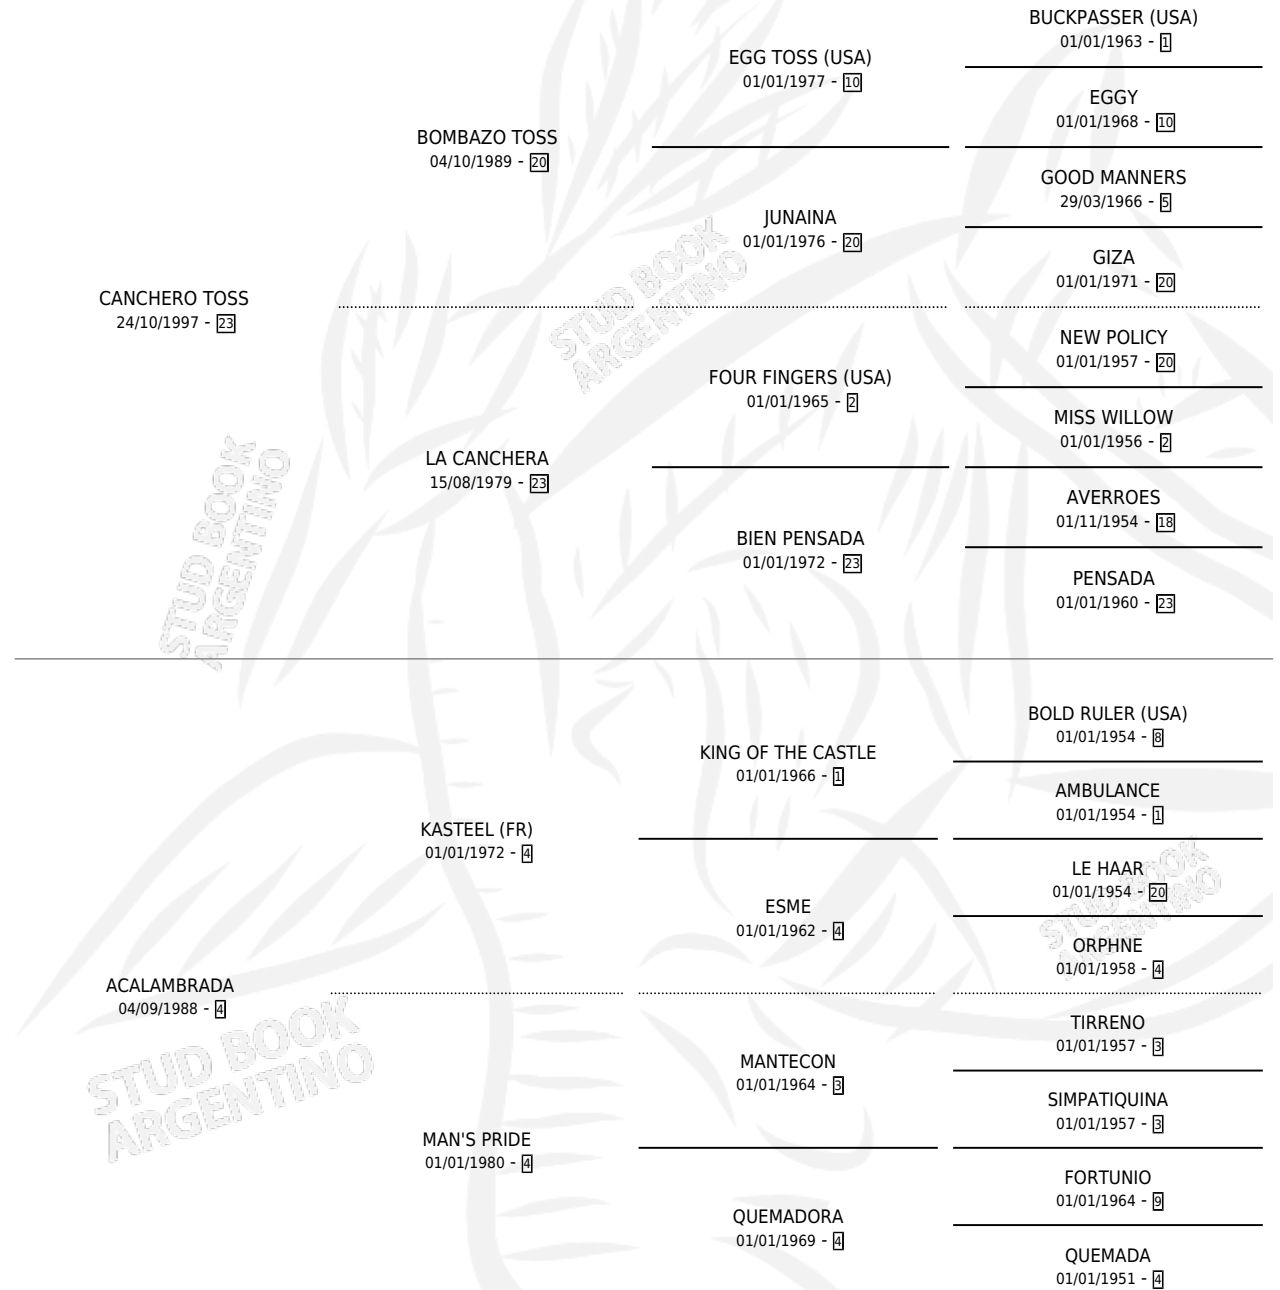

CALA CANCHERA

por **CANCHERO TOSS** y **ACALAMBRADA** por **KASTEEL (FR)**

Argentina · Hembra · Zaino Doradillo · SP · 10/11/2004
Familia 4-o · Volumen 38

ESTADO

TIPIFICACIÓN SANGUÍNEA	X
TIPIFICACIÓN POR ADN	X
PASAPORTE	X
IDENTIFICACIÓN POR MICROCHIP	X
REPRODUCTOR	X

Lugar de nacimiento: El Bendito

Criador: El Bendito

PEDIGREE

CALA CANCHERA

Datos oficiales del Stud Book Argentino

Documento generado el 09/05/2026

studbook.org.ar