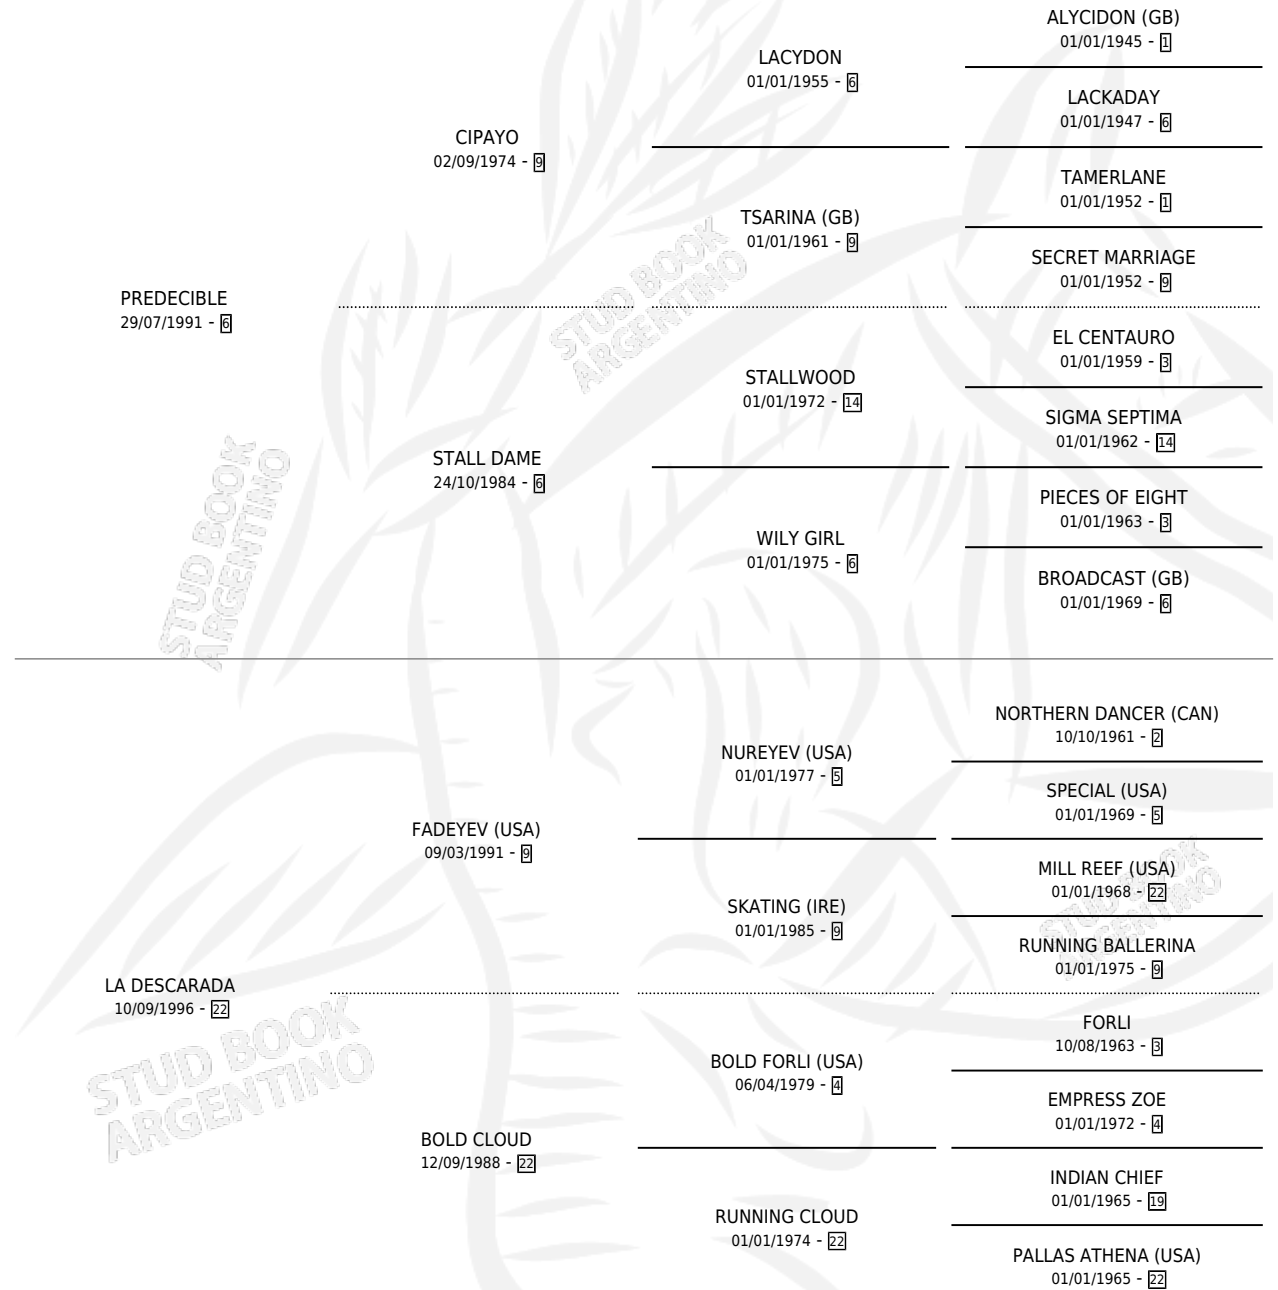

PREDESCARO

por PREDECIBLE y LA DESCARADA por FADEYEV (USA)

Argentina · Macho · Zaino · SP · 30/11/2004
Familia 22-b · Volumen 38

ESTADO

TIPIFICACIÓN SANGUÍNEA	X
TIPIFICACIÓN POR ADN	✓
PASAPORTE	✓
IDENTIFICACIÓN POR MICROCHIP	X
REPRODUCTOR	X

Lugar de nacimiento: El Bendito

Criador: El Bendito

PEDIGREE