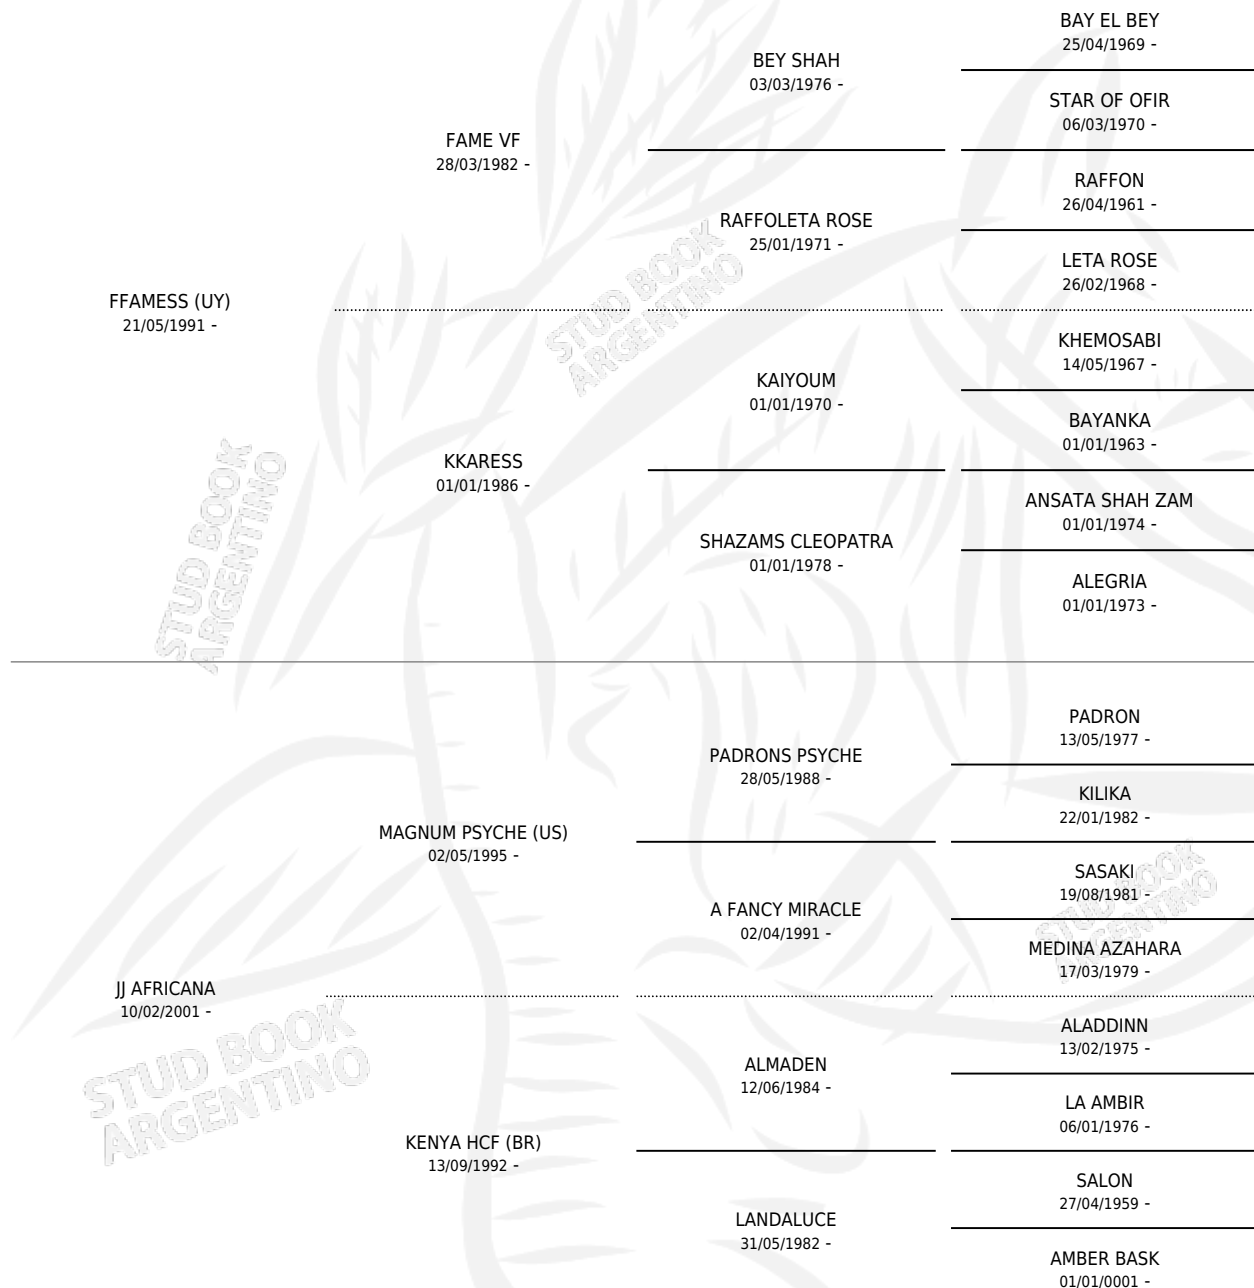

JJ AFRICANESS

por FFAMESS (UY) y JJ AFRICANA por MAGNUM PSYCHE (US)

Argentina · Hembra · Tordillo · AP · 20/01/2005
Familia · Volumen 39

ESTADO

TIPIFICACIÓN SANGUÍNEA	X
TIPIFICACIÓN POR ADN	X
PASAPORTE	X
IDENTIFICACIÓN POR MICROCHIP	X
REPRODUCTOR	X

Lugar de nacimiento: Mayed
Criador: Mayed Sa

PEDIGREE

JJ AFRICANESS

Datos oficiales del Stud Book Argentino

Documento generado el 11/05/2026

studbook.org.ar