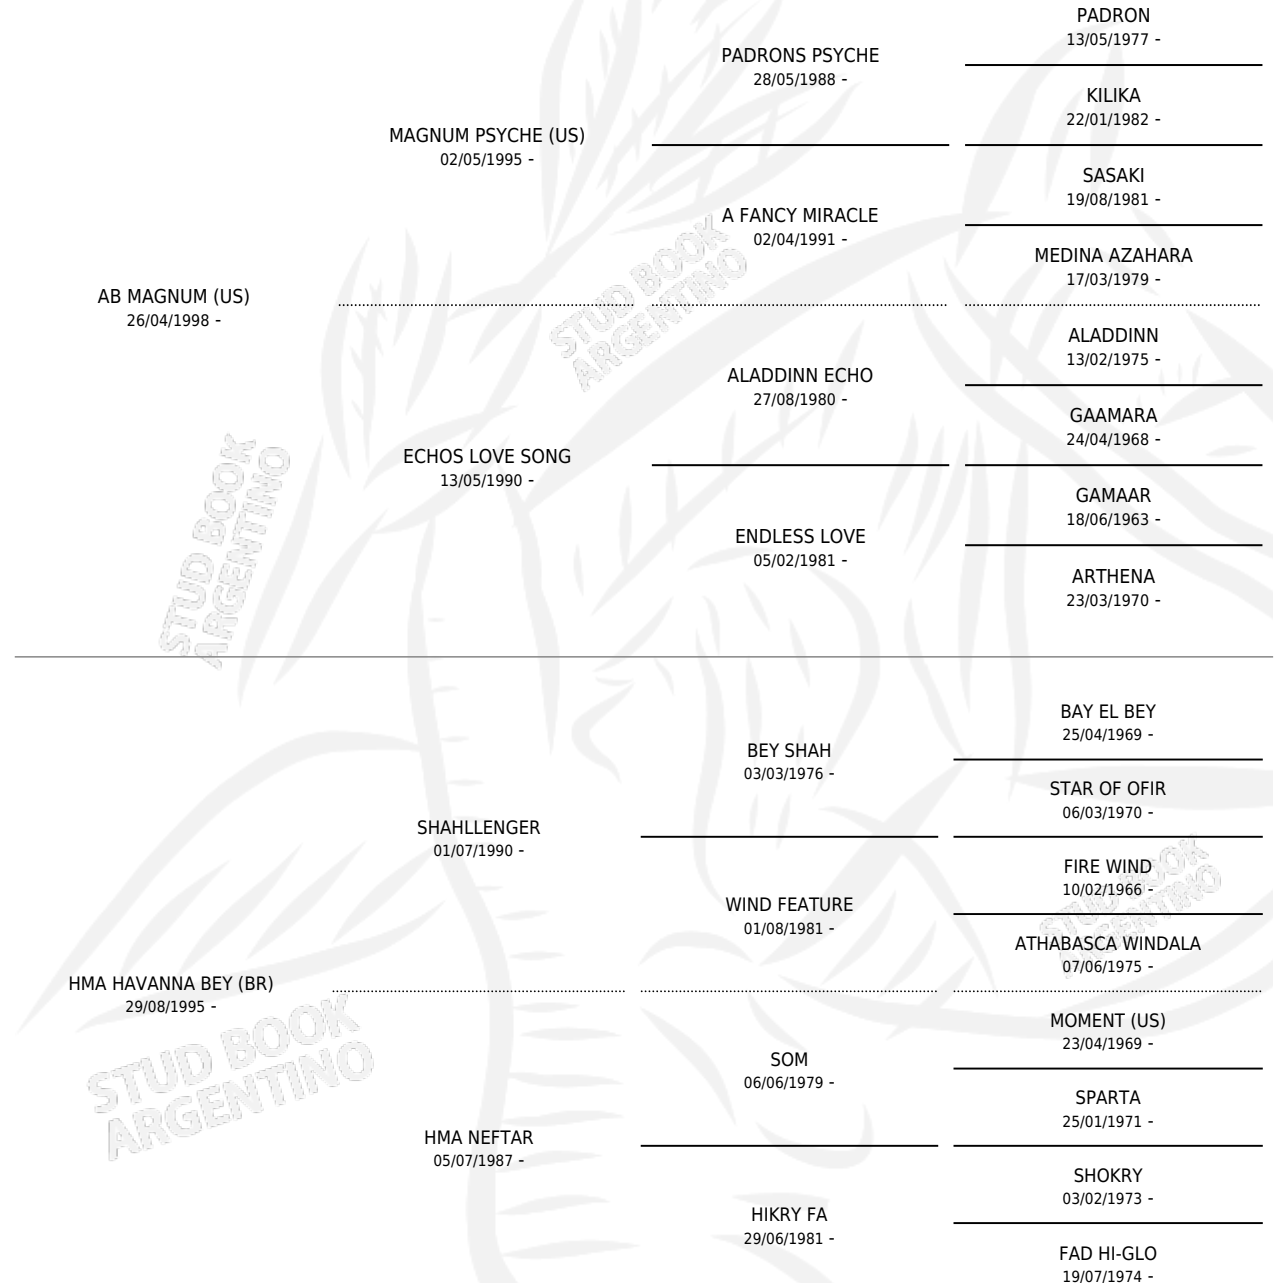

Lugar de nacimiento: Cuatro Estrellas

Criador: Cuatro Estrellas

~

HIJOS

	MACHOS	HEMBRAS
14 NACIERON	6	8
SIN ACTUACIONES		

PEDIGREE

S

cimientos **14** / Efectividad **87.50%**