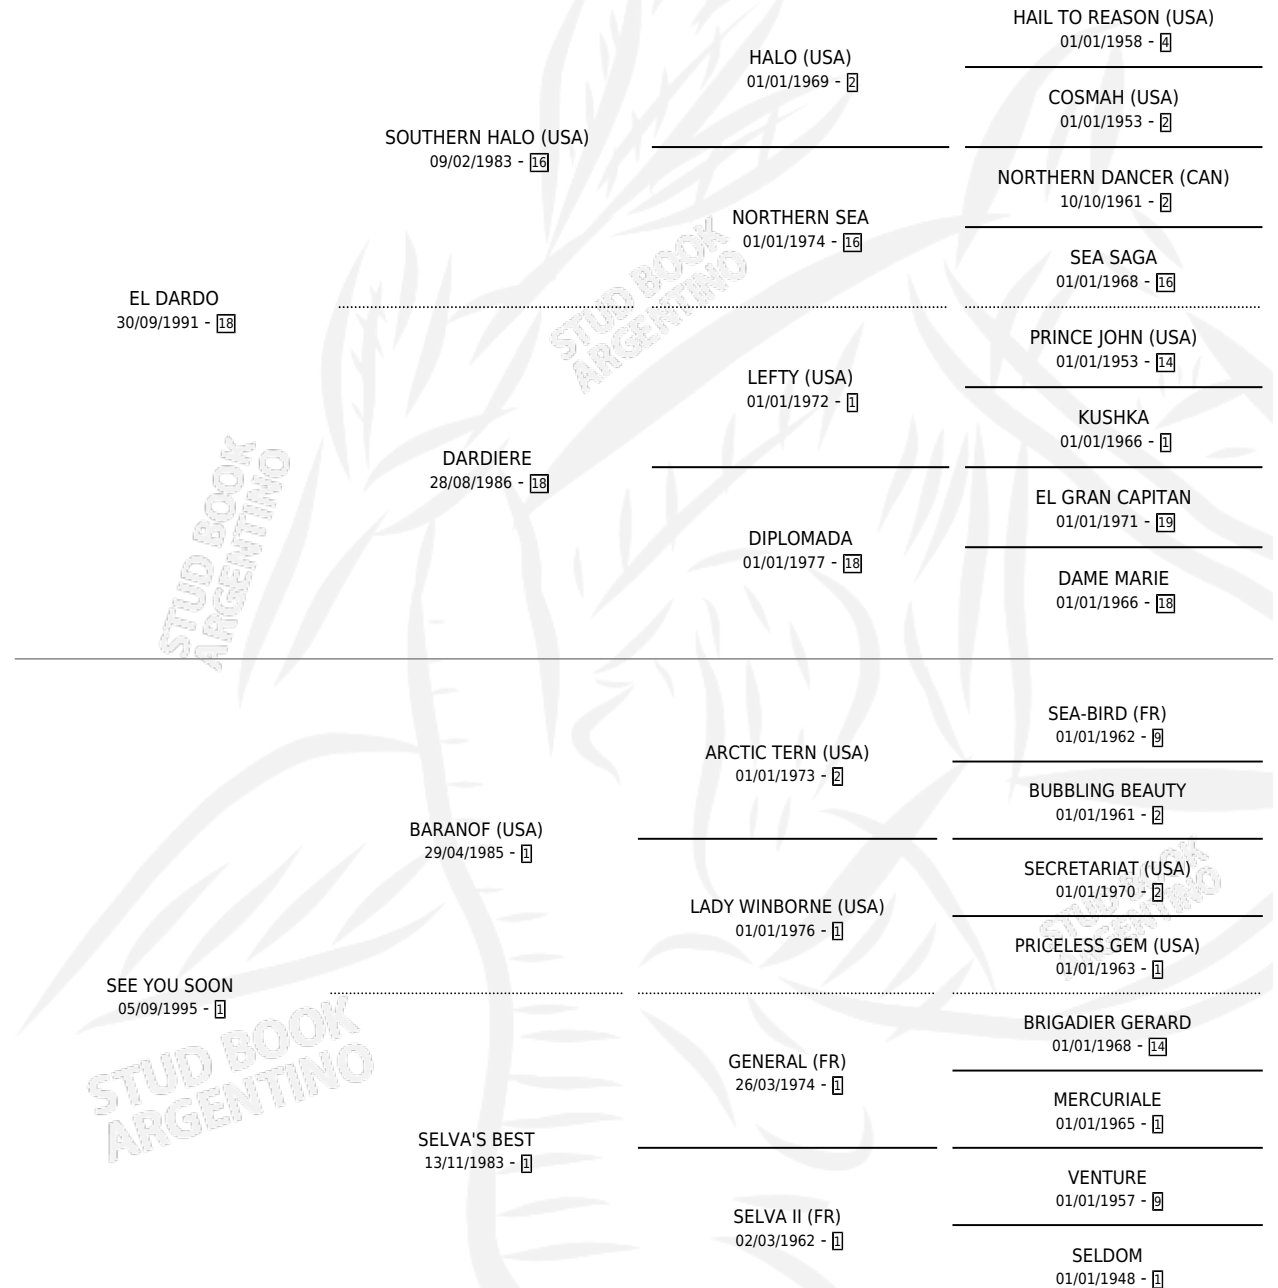

EL PICU

por **EL DARDO** y **SEE YOU SOON** por **BARANOF (USA)**

Argentina · Macho · Alazan Tostado · SP · 01/12/2004
Familia 1-c · Volumen 38

ESTADO

TIPIFICACIÓN SANGUÍNEA	✓
TIPIFICACIÓN POR ADN	✓
PASAPORTE	X
IDENTIFICACIÓN POR MICROCHIP	X
REPRODUCTOR	X

Lugar de nacimiento: Campo particular

Criador: Sin dato

PEDIGREE

EL PICU

Datos oficiales del Stud Book Argentino

Documento generado el 09/05/2026

studbook.org.ar