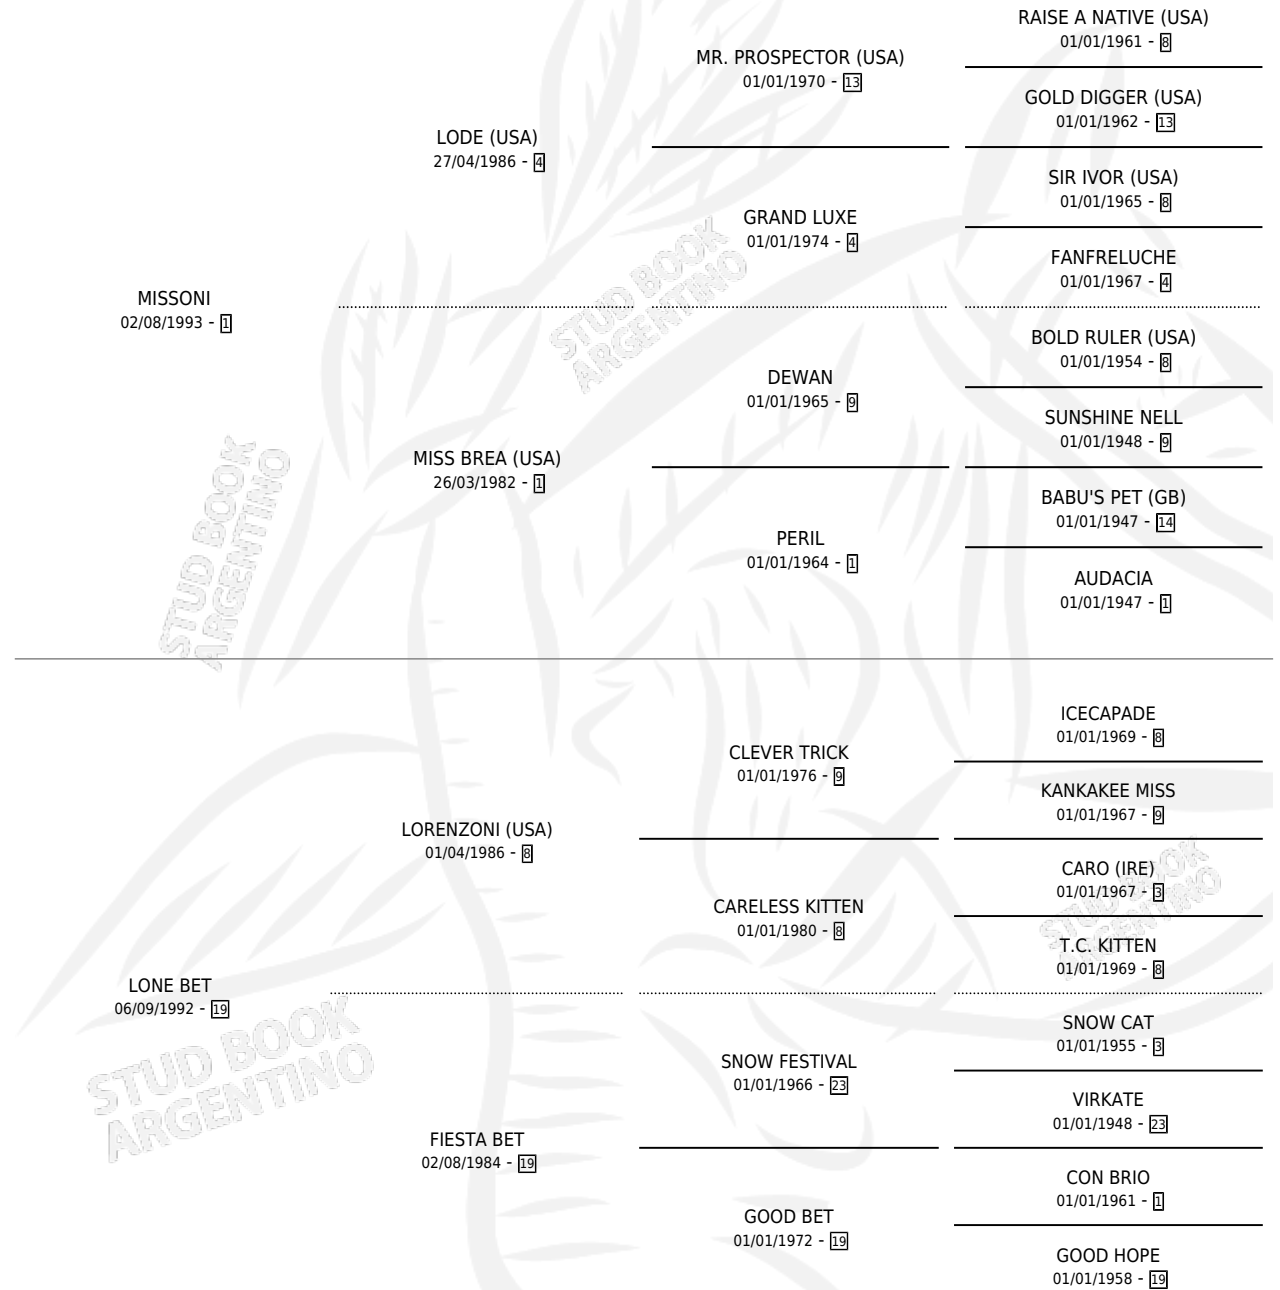

MY MISSUS

por **MISSONI** y **LONE BET** por **LORENZONI (USA)**

Argentina · Hembra · Zaino · SP · 15/10/2004
Familia 19-c · Volumen 38

ESTADO

TIPIFICACIÓN SANGUÍNEA	X
TIPIFICACIÓN POR ADN	✓
PASAPORTE	X
IDENTIFICACIÓN POR MICROCHIP	X
REPRODUCTOR	✓

Lugar de nacimiento: Ranquel

Criador: Los Prados

~

HIJOS

	MACHOS	HEMBRAS
2 NACIERON	2	0
1 CORRIERON	1	0

SIN ACTUACIONES

PEDIGREE

S

cimientos 2 / Efectividad 18.18%

PADRILLO	PRODUCTO	CRIADOR	1ER SERVICIO	ÚLTIMO SERVICIO
MAROTE CAT	∅		15/08/2018	22/09/2018
MY MISSUS				
SPEED SALE	∅		13/09/2017	17/09/2017
Datos oficiales del Stud Book Argentino				
SPEED SALE	∅		14/10/2016	15/10/2016
Documento generado el 12/06/2026				
SPEED SALE	∅		13/12/2015	15/12/2015
studbook.org.ar				
LORD JAN	∅		18/08/2014	30/10/2014
PRETTY CUTE	∅		30/10/2013	30/10/2013
TEMPESTUOSO	TEMPESTUOSO MAR (M A, 23/10/2013)	RANQUEL	19/10/2012	23/10/2012
FORTY LAZARILLO	∅		15/09/2011	13/10/2011
LORD JAN	CHECKPOINT CHARLIE (M Z, 25/08/2011)	RANQUEL	13/08/2010	31/08/2010
LORD JAN	∅		23/09/2009	27/09/2009
LORD JAN	∅		15/12/2008	17/12/2008