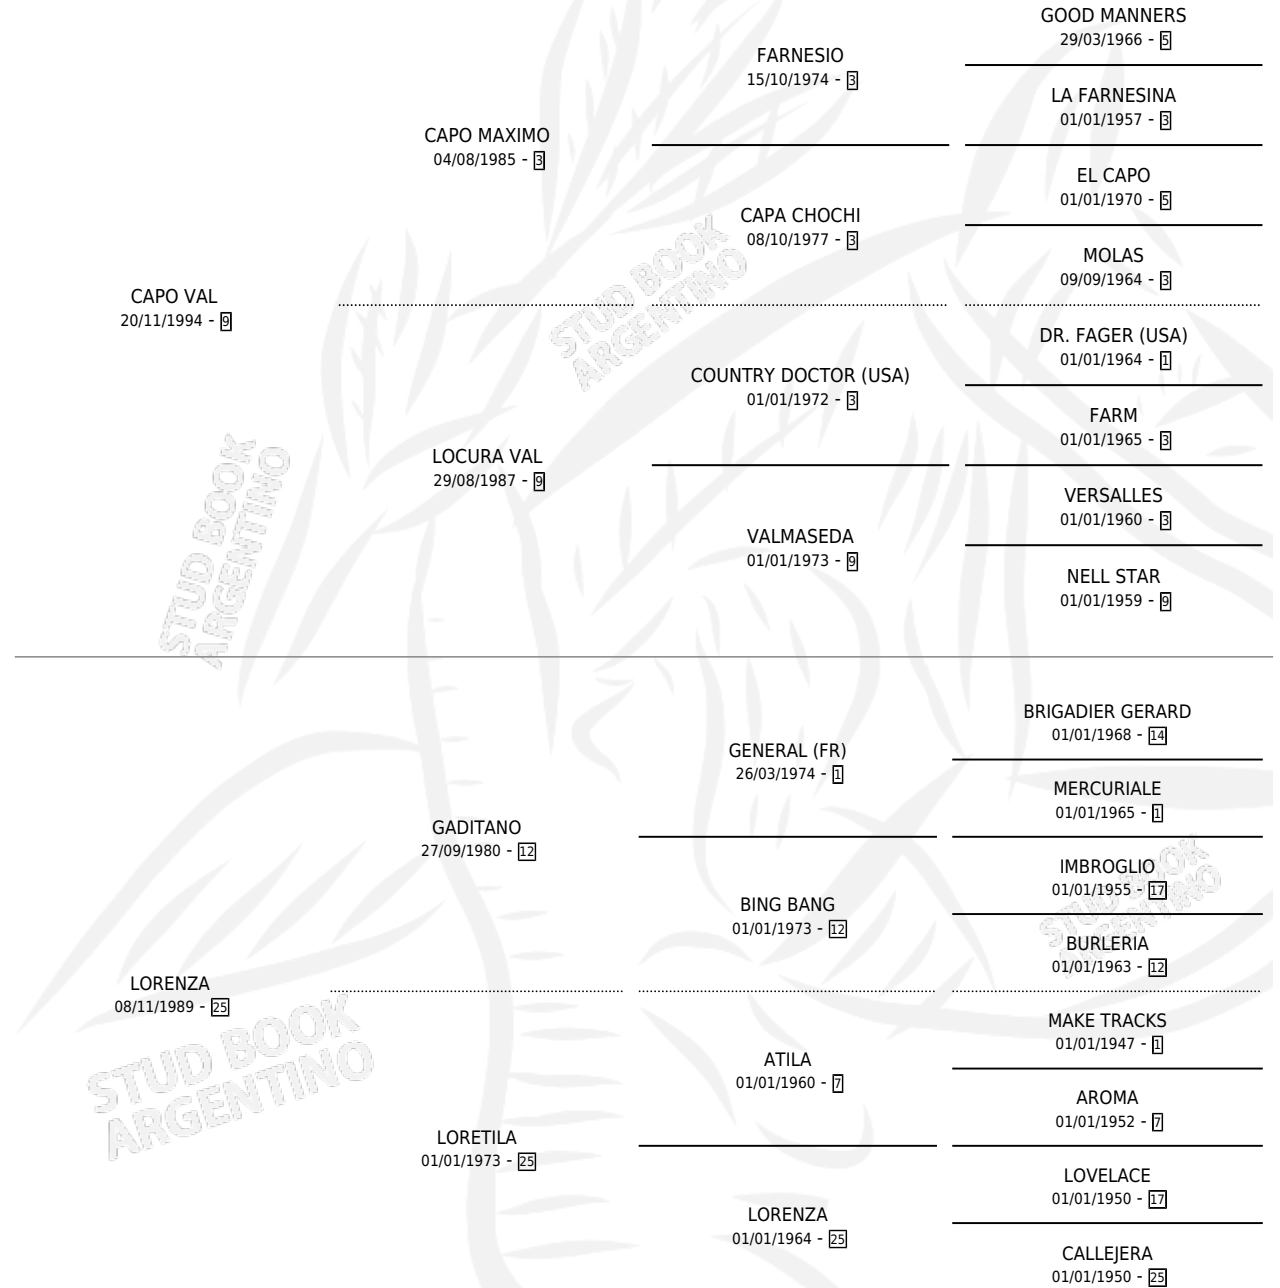

SUPER MARTA

por CAPO VAL y LORENZA por GADITANO

Argentina · Hembra · Alazan · SP · 02/12/2004
Familia 25 · Volumen 38

ESTADO

TIPIFICACIÓN SANGUÍNEA	X
TIPIFICACIÓN POR ADN	X
PASAPORTE	X
IDENTIFICACIÓN POR MICROCHIP	X
REPRODUCTOR	X

Lugar de nacimiento: Maria Alicia

Criador: Facundo Y Federico

PEDIGREE