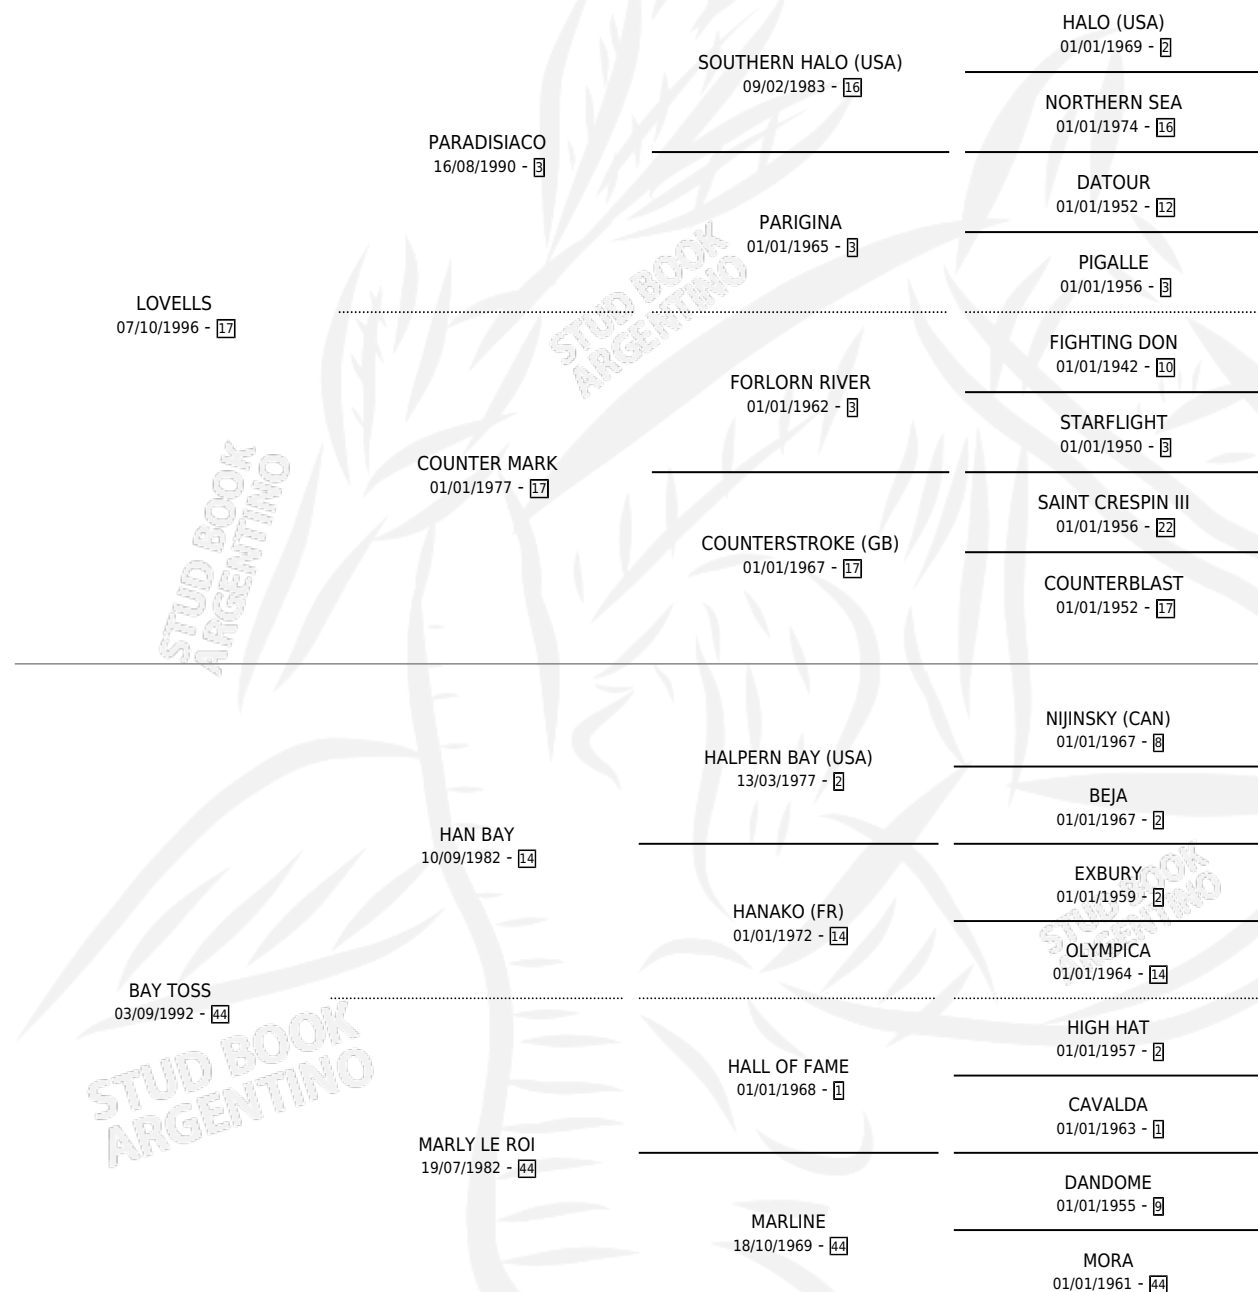

JUSTINA LOVELLS

por LOVELLS y BAY TOSS por HAN BAY

Argentina · Hembra · Zaino Doradillo · SP · 06/02/2005
Familia 44-p · Volumen 39

ESTADO

TIPIFICACIÓN SANGUÍNEA	X
TIPIFICACIÓN POR ADN	✓
PASAPORTE	X
IDENTIFICACIÓN POR MICROCHIP	X
REPRODUCTOR	X

Lugar de nacimiento: La Lugareña

Criador: Sin dato

PEDIGREE