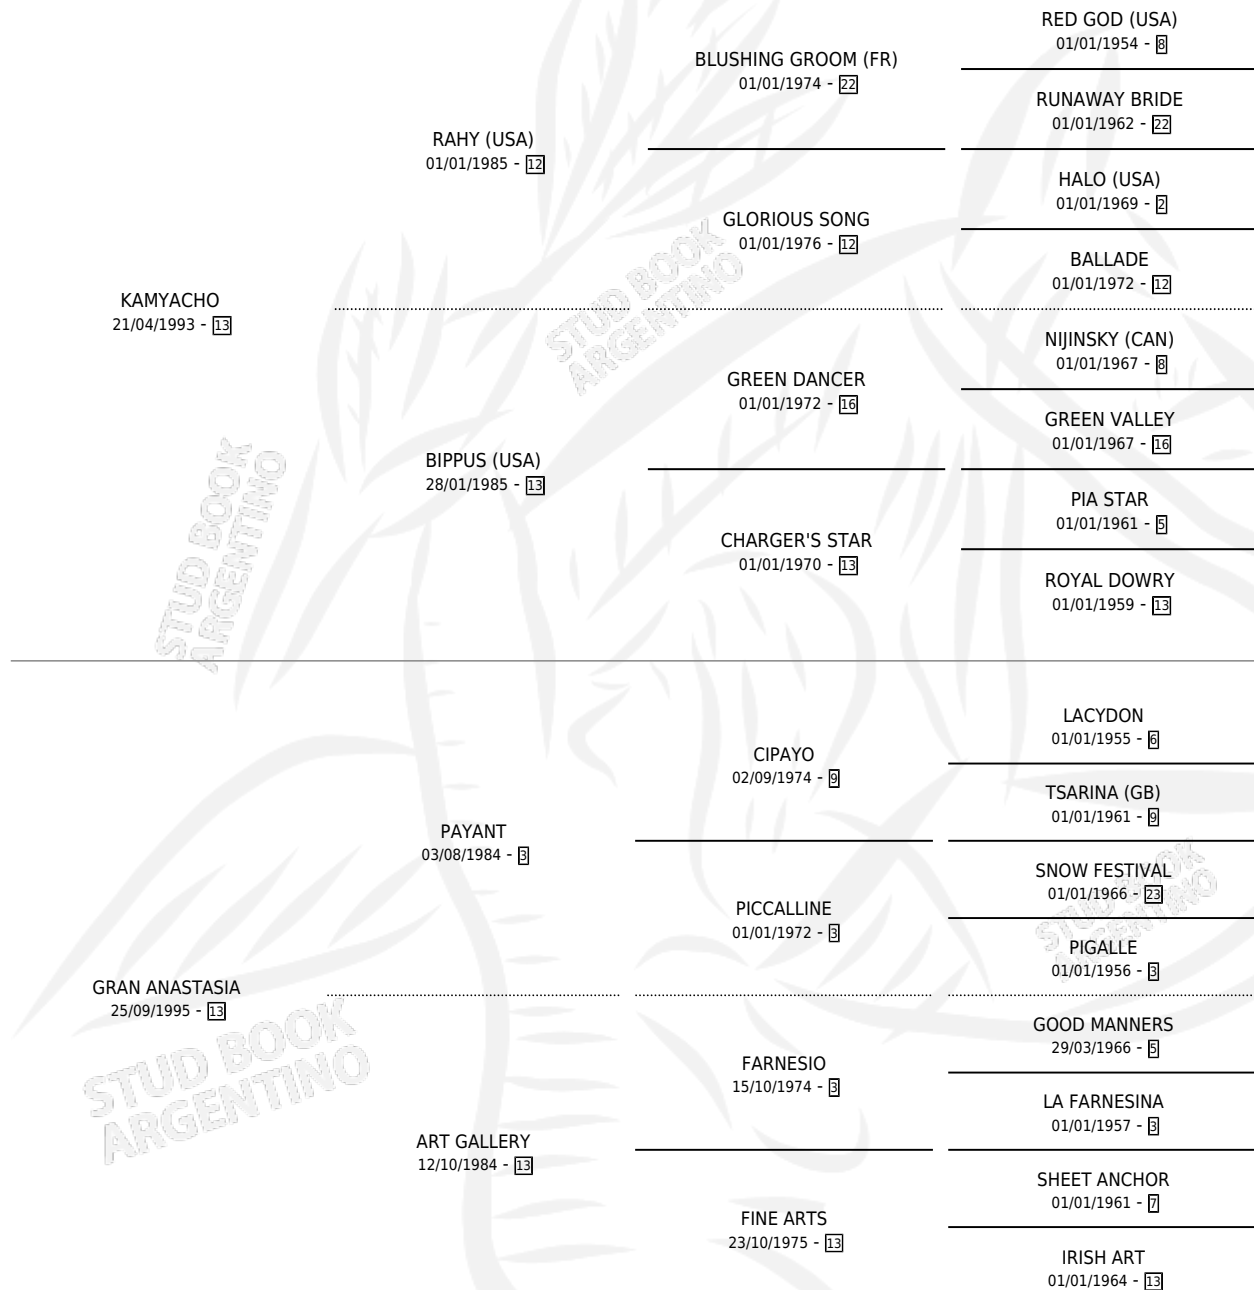

MART GIULI

por KAMYACHO y GRAN ANASTASIA por PAYANT

Argentina · Macho · Zaino · SP · 20/09/2004
Familia 13 · Volumen 38

ESTADO

TIPIFICACIÓN SANGUÍNEA	X
TIPIFICACIÓN POR ADN	✓
PASAPORTE	X
IDENTIFICACIÓN POR MICROCHIP	X
REPRODUCTOR	X

Lugar de nacimiento: Campo particular

Criador: Sin dato

PEDIGREE