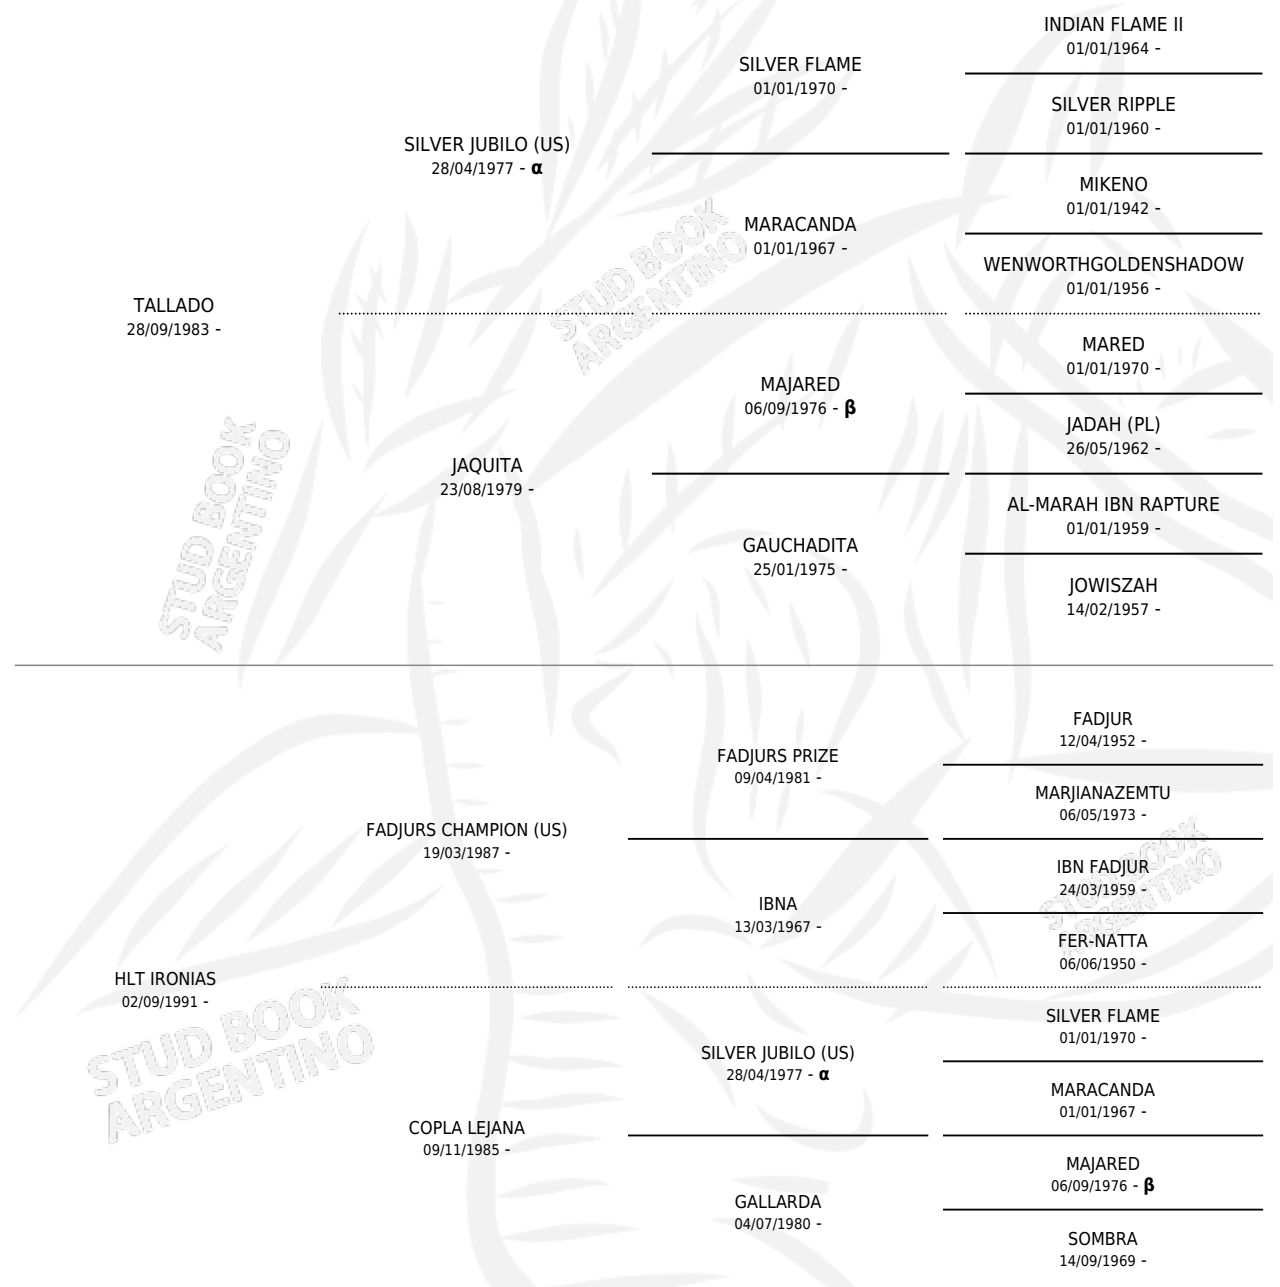

HLT KABALA

PEDIGREE

por TALLADO y HLT IRONIAS por FADJURS CHAMPION (US)

Argentina · Hembra · Tordillo · AP · 27/01/2005
Familia · Volumen 39

ESTADO

TIPIFICACIÓN SANGUÍNEA	X
TIPIFICACIÓN POR ADN	✓
PASAPORTE	✓
IDENTIFICACIÓN POR MICROCHIP	X
REPRODUCTOR	✓

Lugar de nacimiento: Los Toros
Criador: Los Toros

~

HIJOS

	MACHOS	HEMBRAS
3 NACIERON	1	2
SIN ACTUACIONES		

INBREEDING : α, β

S

mientos 3 / Efectividad 60.00%

PADRILLO	PRODUCTO	CRIADOR	1ER SERVICIO	ÚLTIMO SERVICIO
JJ HAVAN BEY	∅		02/01/2015	04/01/2015
HLT KABALA				
HED LUCERO	JK HERCULES (M TA, 22/01/2014)	NABIL AL MULUK	21/02/2013	23/02/2013
Datos oficiales del Stud Book Argentino				
HED LUCERO	∅		22/02/2012	24/02/2012
HED LUCERO	JK HALIMA (H A, 03/10/2011)	NABIL AL MULUK	16/10/2010	18/10/2010
NABIL AL MULUK	JK KABALINA (H T, 22/09/2010)	NABIL AL MULUK	16/10/2009	20/10/2009