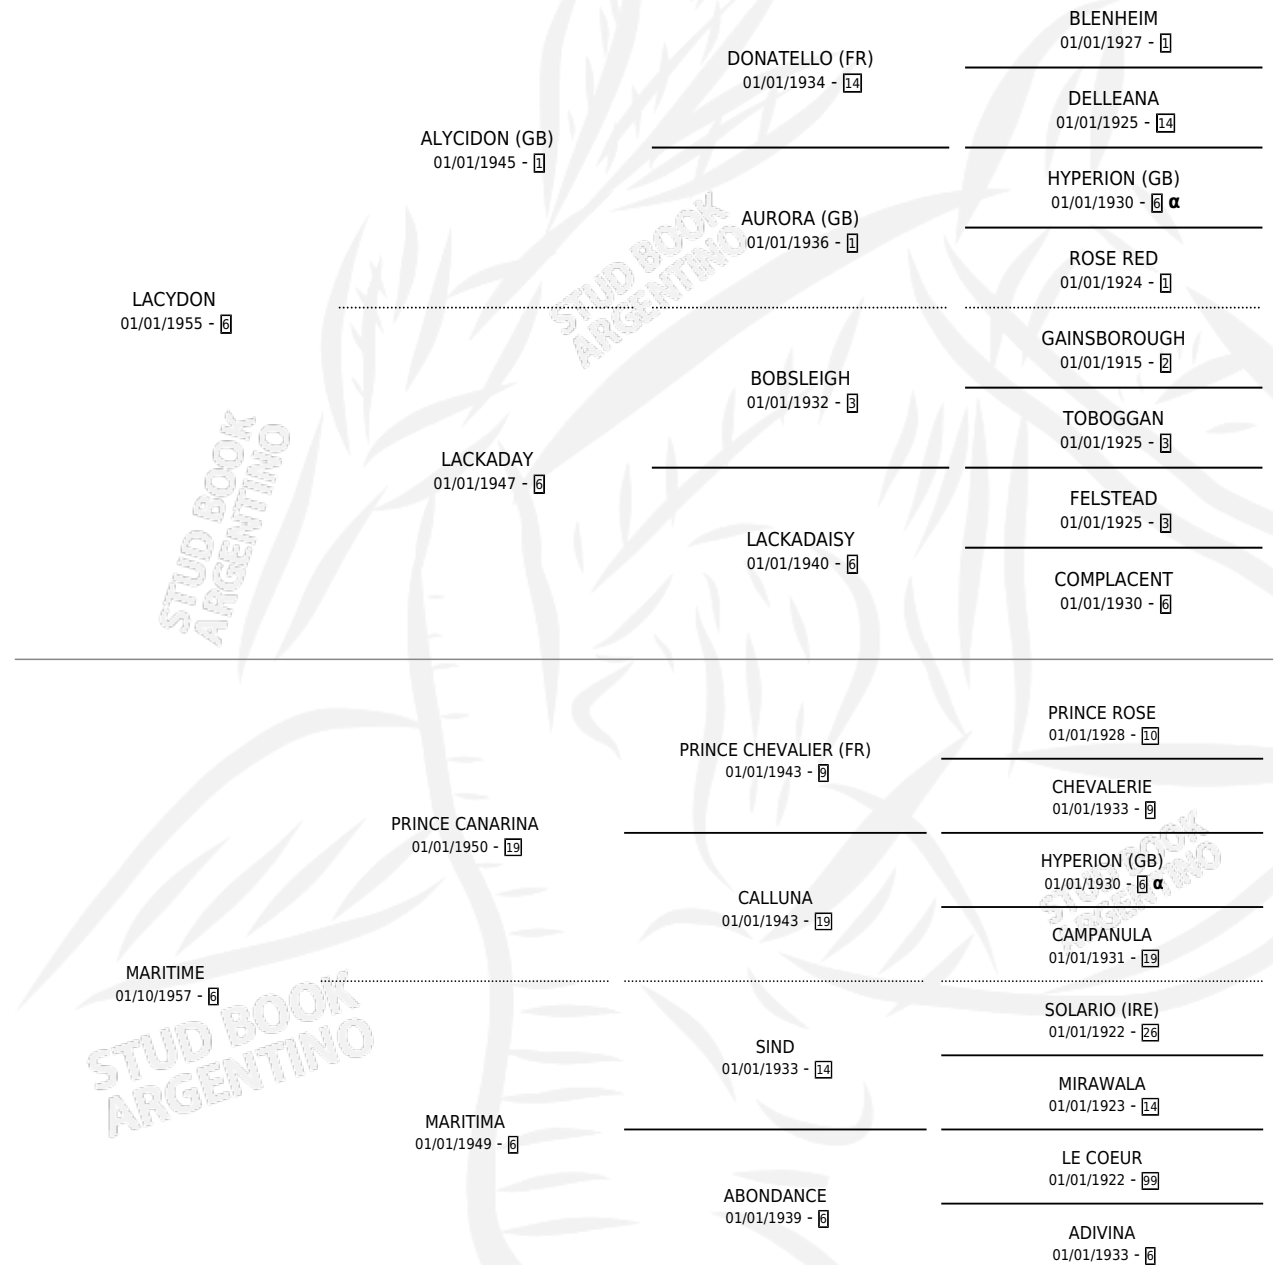

AEROPUERTO I

por LACYDON y MARITIME por PRINCE CANARINA

Argentina · Macho · Zaino Doradillo · SP · 21/11/1974
Familia 6-f · Volumen 28

ESTADO

TIPIFICACIÓN SANGUÍNEA	X
TIPIFICACIÓN POR ADN	X
PASAPORTE	X
IDENTIFICACIÓN POR MICROCHIP	X
REPRODUCTOR	X

Lugar de nacimiento: Campo particular

Criador: Sin dato

PEDIGREE

INBREEDING : α

AEROPUERTO I

Datos oficiales del Stud Book Argentino

Documento generado el 14/05/2026

studbook.org.ar