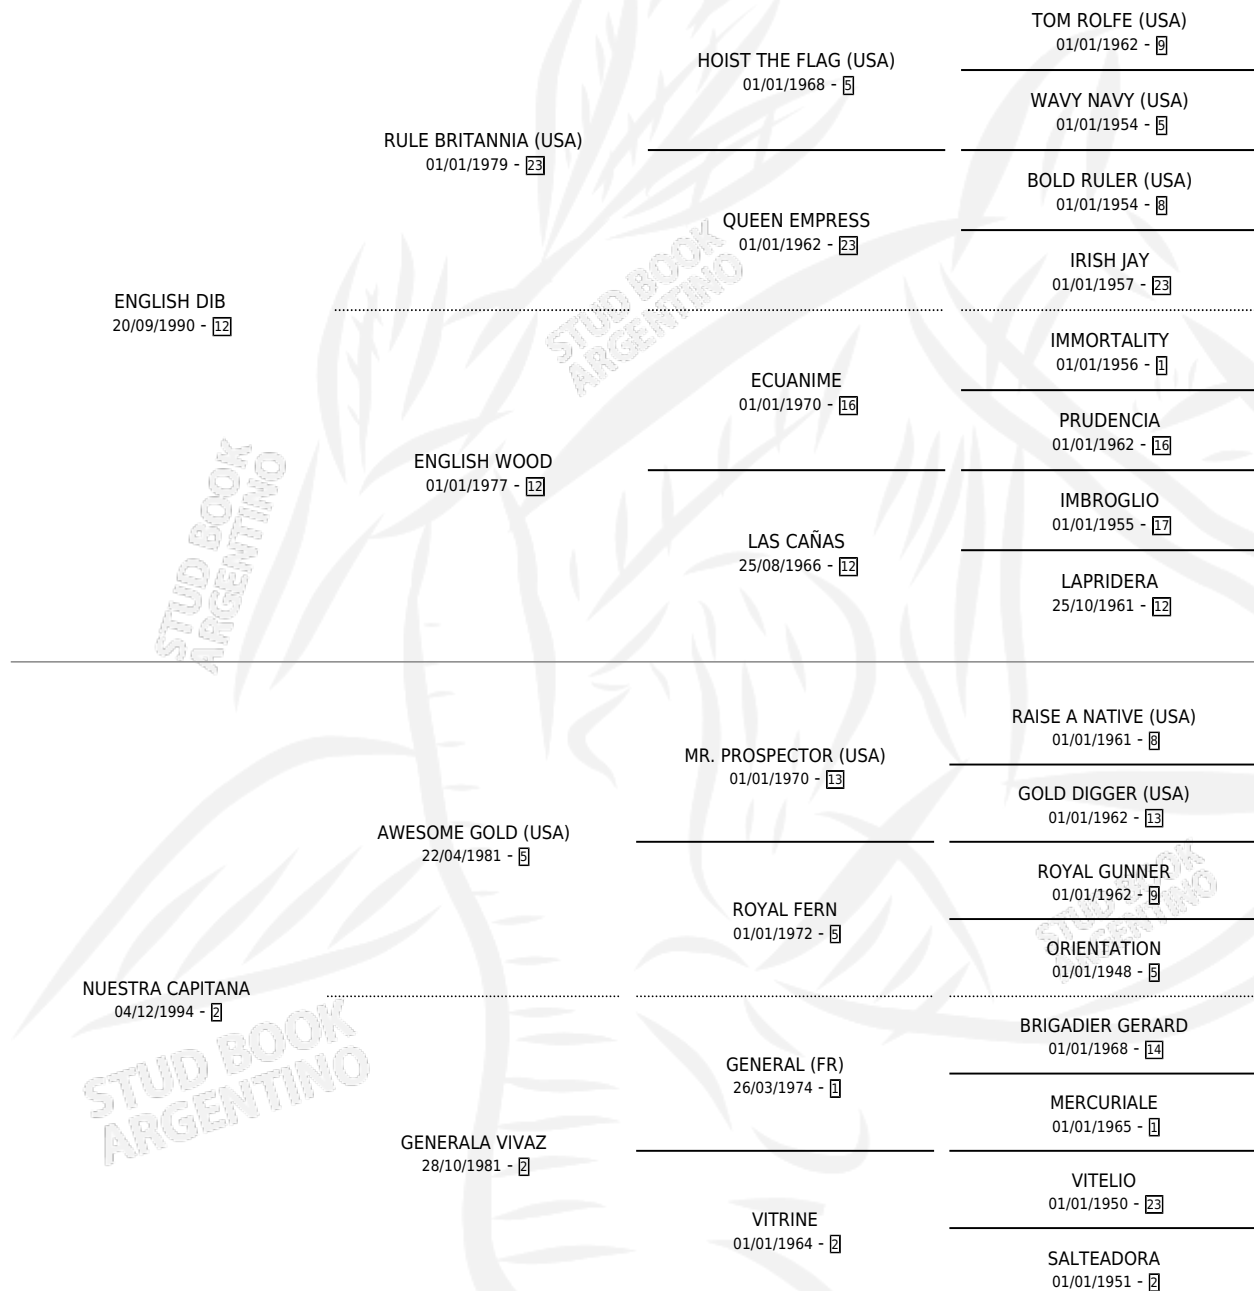

CAPITANA INGLESA

por ENGLISH DIB y NUESTRA CAPITANA por AWESOME GOLD (USA)

Argentina · Hembra · Zaino · SP · 30/08/2003
Familia 2-h · Volumen 38

ESTADO

TIPIFICACIÓN SANGUÍNEA	X
TIPIFICACIÓN POR ADN	✓
PASAPORTE	X
IDENTIFICACIÓN POR MICROCHIP	X
REPRODUCTOR	X

Lugar de nacimiento: El Tambolar

Criador: Sin dato

PEDIGREE