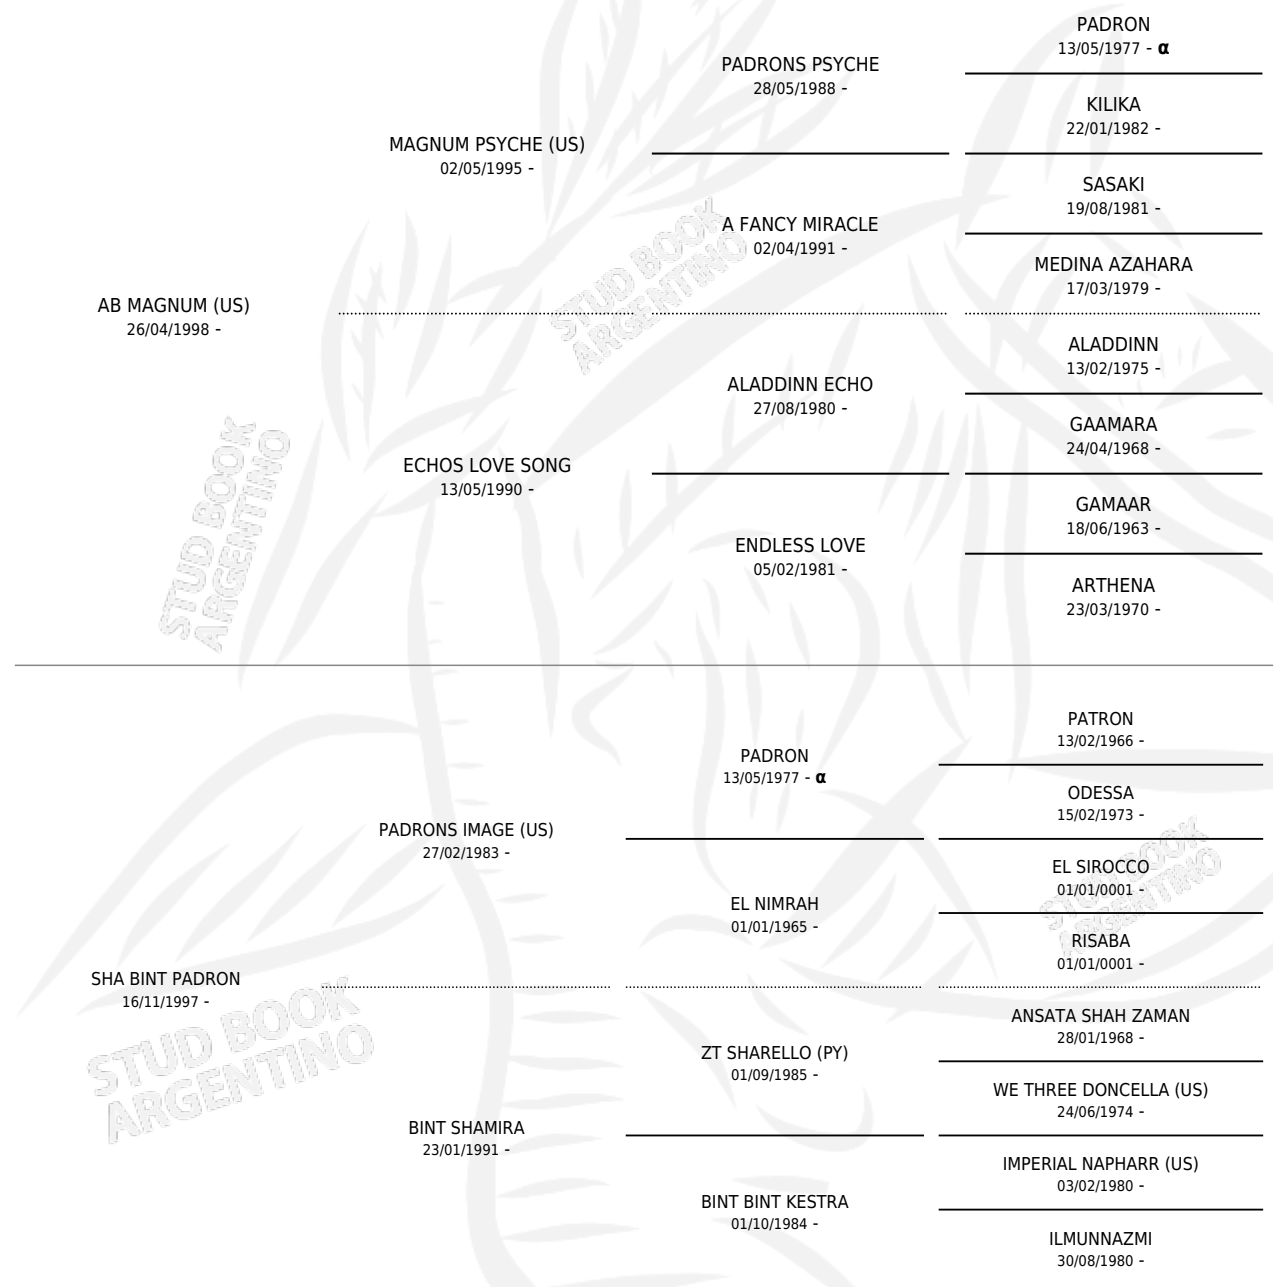

Lugar de nacimiento: Cuatro Estrellas
Criador: Cuatro Estrellas

~

HIJOS

	MACHOS	HEMBRAS
23 NACIERON	11	12
SIN ACTUACIONES		

PEDIGREE

INBREEDING : α

SERVICIOS

Servicios **31** / Nacimientos **23** / Efectividad **74.19%**