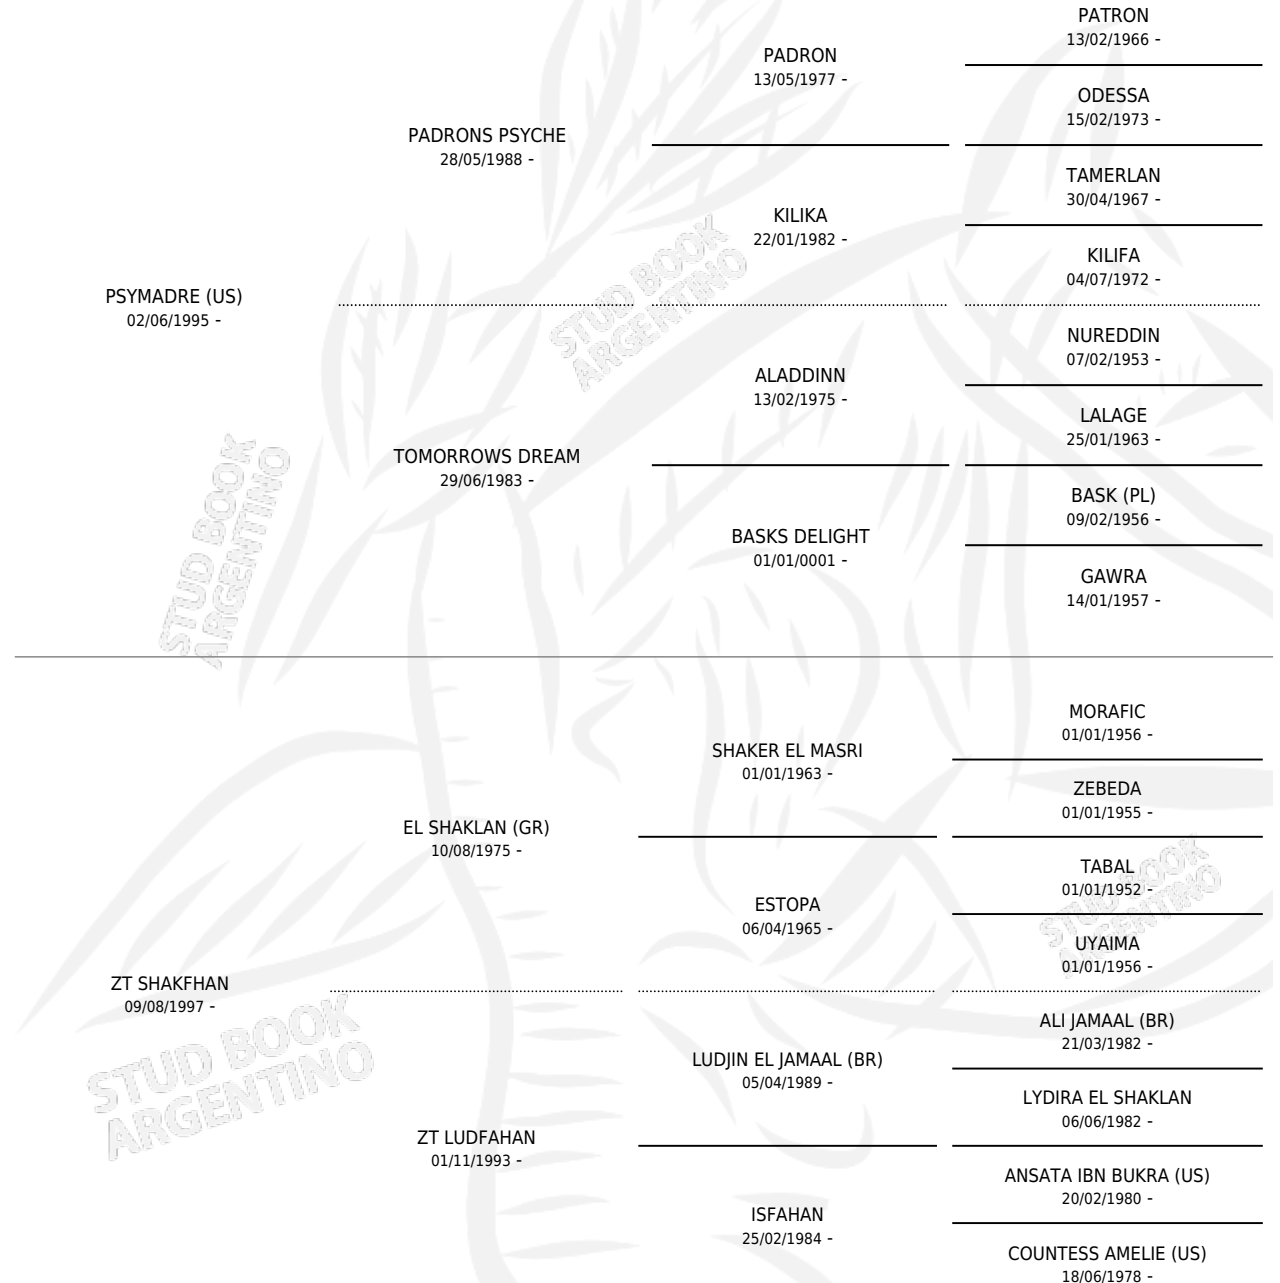

HCE PSYPADRE

por PSYMADRE (US) y ZT SHAKFHAN por EL SHAKLAN (GR)

Argentina · Macho · Tordillo · AP · 26/01/2005
Familia · Volumen 39

ESTADO

TIPIFICACIÓN SANGUÍNEA	X
TIPIFICACIÓN POR ADN	✓
PASAPORTE	X
IDENTIFICACIÓN POR MICROCHIP	X
REPRODUCTOR	X

Lugar de nacimiento: Cuatro Estrellas

Criador: Cuatro Estrellas

PEDIGREE