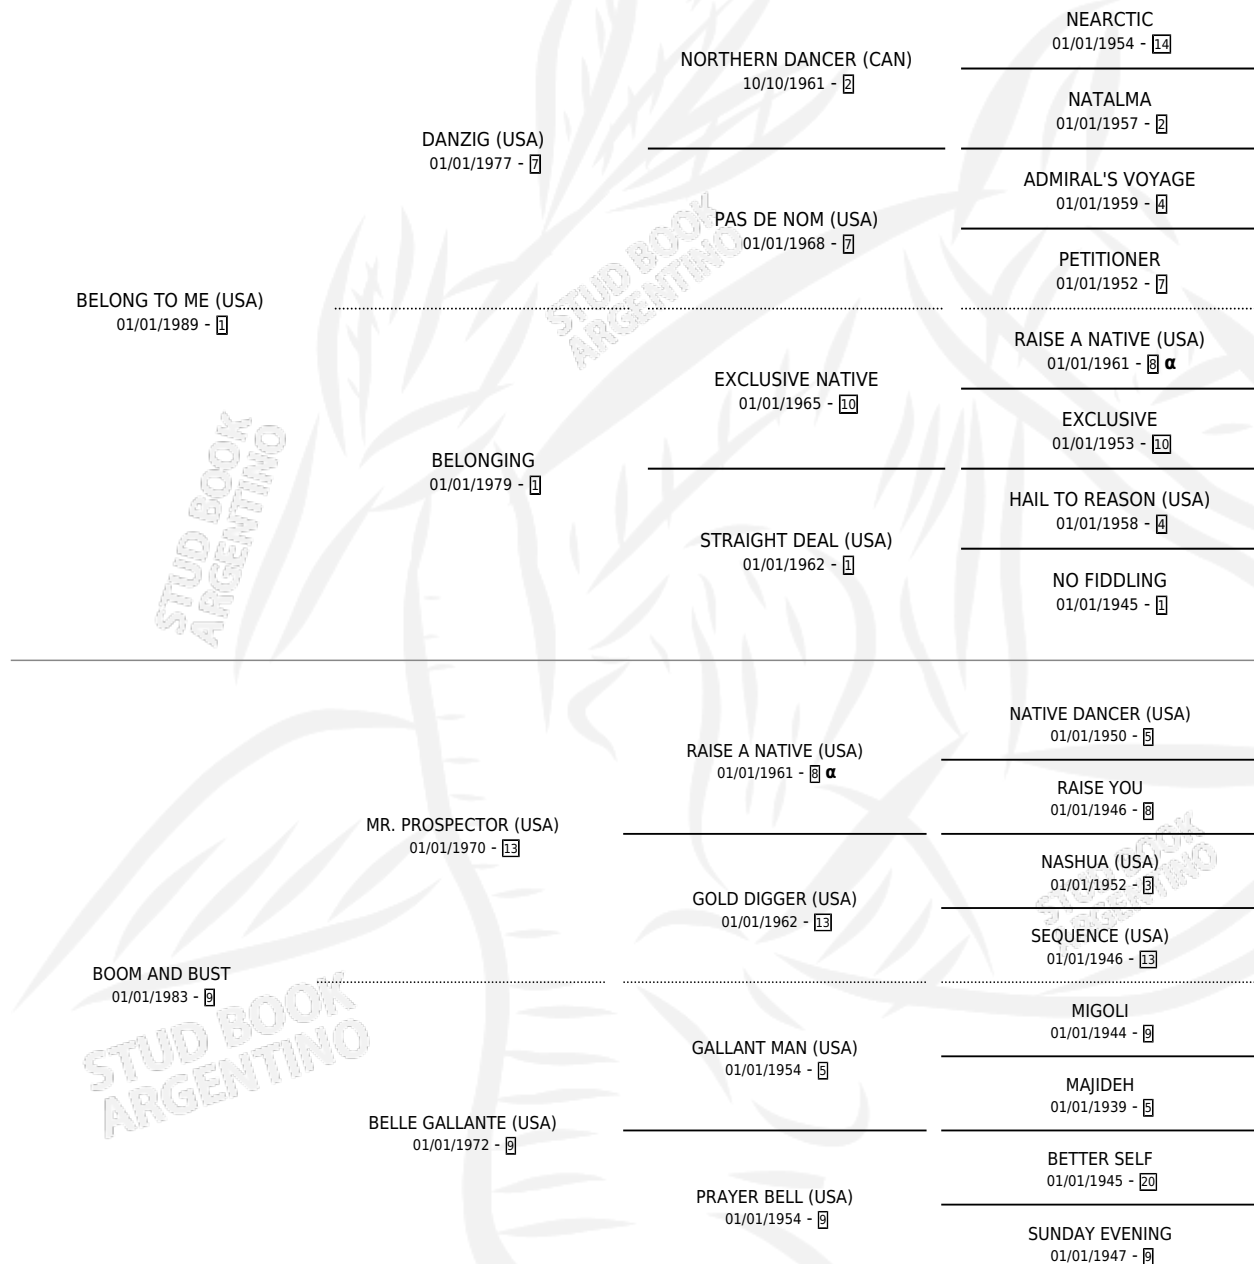

BRAZOOM (USA)

por **BELONG TO ME (USA)** y **BOOM AND BUST** por **MR. PROSPECTOR (USA)**

Estados Unidos · Hembra · Zaino · SP · 03/03/1999
Familia 9-b · Volumen web

ESTADO

TIPIFICACIÓN SANGUÍNEA	✓
TIPIFICACIÓN POR ADN	✓
PASAPORTE	X
IDENTIFICACIÓN POR MICROCHIP	X
REPRODUCTOR	✓

Lugar de nacimiento: Estados Unidos
Criador: Extranjero

~

HIJOS

	MACHOS	HEMBRAS
10 NACIERON	6	4
4 CORRIERON	2	2
2 GANARON	1	1
0 GANADORES CL	0 GANADORES GR	0 GANADORES G1

PEDIGREE

INBREEDING : α

EXPORTACIÓN / IMPORTACIÓN

FECHA	MOVIMIENTO	PAÍS
03/03/2005	IMPORTADO	ESTADOS UNIDOS

SERVICIOS

Servicios **14** / Nacimientos **10** / Efectividad **71.43%**

PADRILLO	PRODUCTO	CRIADOR	1ER SERVICIO	ÚLTIMO SERVICIO
ELLOS	∅		21/11/2017	21/11/2017
ELLOS	BARUYA (M Z, 23/08/2017)	DON ARCANGEL	10/08/2016	10/08/2016
CIMA DE TRIOMPHE (IRE)	∅		01/11/2015	01/11/2015
STAR DABBLER (USA)	TRISTAN E ISOLDA (M A, 02/10/2015)	DON ARCANGEL	19/10/2014	19/10/2014
STAR DABBLER (USA)	PALABRAS ABSURDAS (H Z, 03/08/2014)	DON ARCANGEL	28/08/2013	28/08/2013
POLLARD'S VISION (USA)	∅		02/11/2012	02/11/2012
MANIPULATOR (USA)	SABADO CON TRAMPA (M Z, 25/08/2012)	DON ARCANGEL	06/09/2011	06/09/2011
MANIPULATOR (USA)	ARDEATINAS (H Z, 22/08/2011)	DON ARCANGEL	07/09/2010	09/09/2010
MANIPULATOR (USA)	∅		21/11/2009	24/11/2009
COMMANDER JET (USA)	PULLMAN ROSARIO (M Z, 24/10/2009) •MURIÓ EL 12/01/2010•	DON ARCANGEL	19/11/2008	19/11/2008
EDITOR'S NOTE (USA)	NIKY BEACH (H A, 25/10/2008)	DON ARCANGEL	09/11/2007	25/11/2007
MANIPULATOR (USA)	KICKBOX (M Z, 30/10/2007)	DON ARCANGEL	23/08/2006	28/11/2006
EDITOR'S NOTE (USA)	STOCK FULL (M A, 29/07/2006)	DON ARCANGEL	12/08/2005	31/08/2005
MILLENNIUM WIND	WHALING (H ZD, 11/02/2005)	DON ARCANGEL	08/03/2004	08/03/2004