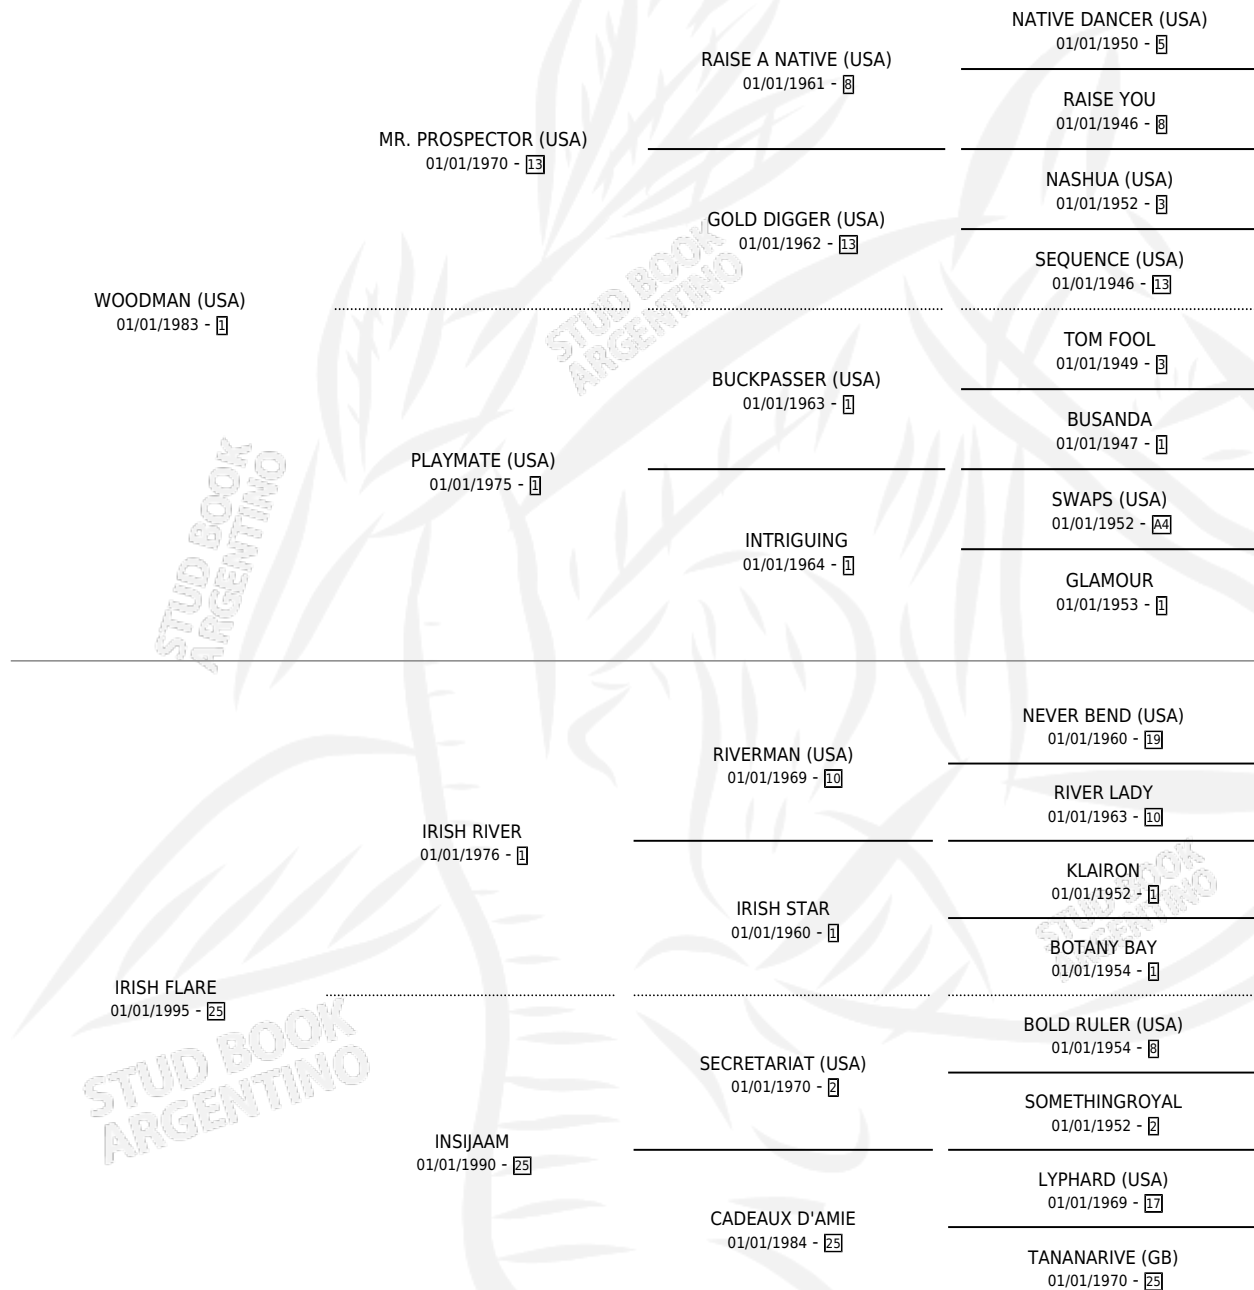

INTERPOLAR (USA)

por WOODMAN (USA) y IRISH FLARE por IRISH RIVER

Estados Unidos · Hembra · Alazan · SP · 05/04/2004
Familia 25 · Volumen web

ESTADO

TIPIFICACIÓN SANGUÍNEA	X
TIPIFICACIÓN POR ADN	✓
PASAPORTE	X
IDENTIFICACIÓN POR MICROCHIP	X
REPRODUCTOR	✓

Lugar de nacimiento: Estados Unidos

Criador: Extranjero

~

HIJOS

	MACHOS	HEMBRAS
10 NACIERON	3	7
5 CORRIERON	1	4
2 GANARON	0	2
0 GANADORES CL	0 GANADORES GR	0 GANADORES G1

PEDIGREE