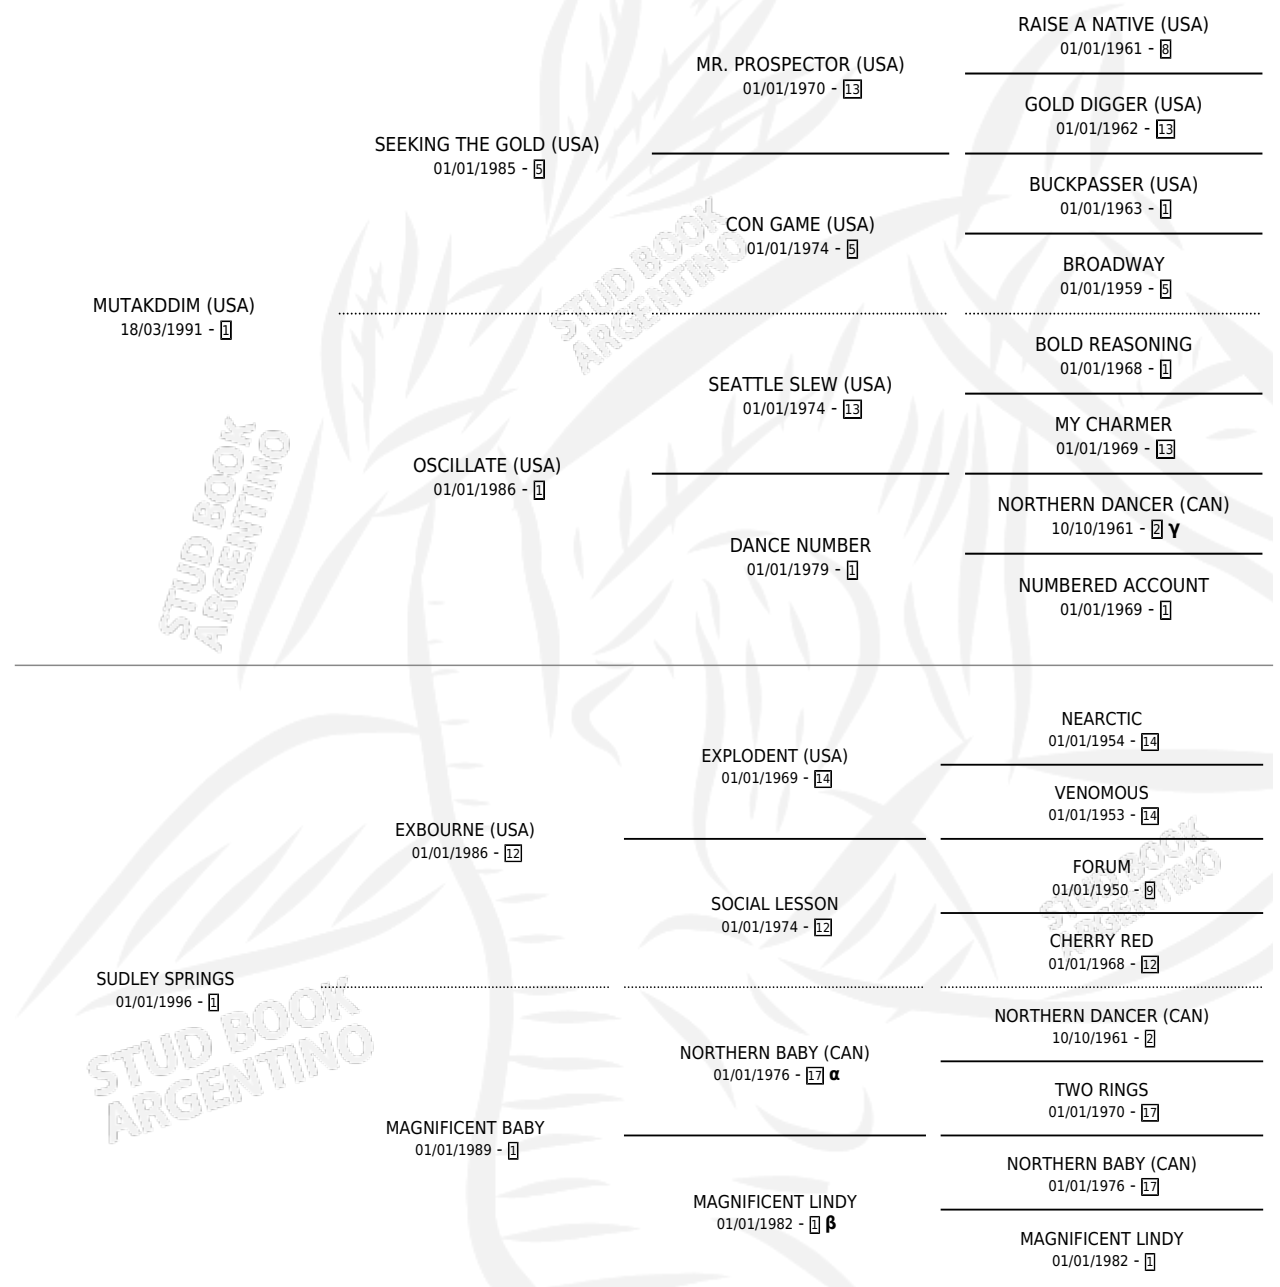

Lugar de nacimiento: Estados Unidos

Criador: Extranjero

~

HIJOS

	MACHOS	HEMBRAS
7 NACIERON	3	4
5 CORRIERON	3	2
3 GANARON	2	1
0 GANADORES CL	0 GANADORES GR	0 GANADORES G1

PEDIGREE

INBREEDING : **α,β,γ**

EXPORTACIÓN / IMPORTACIÓN