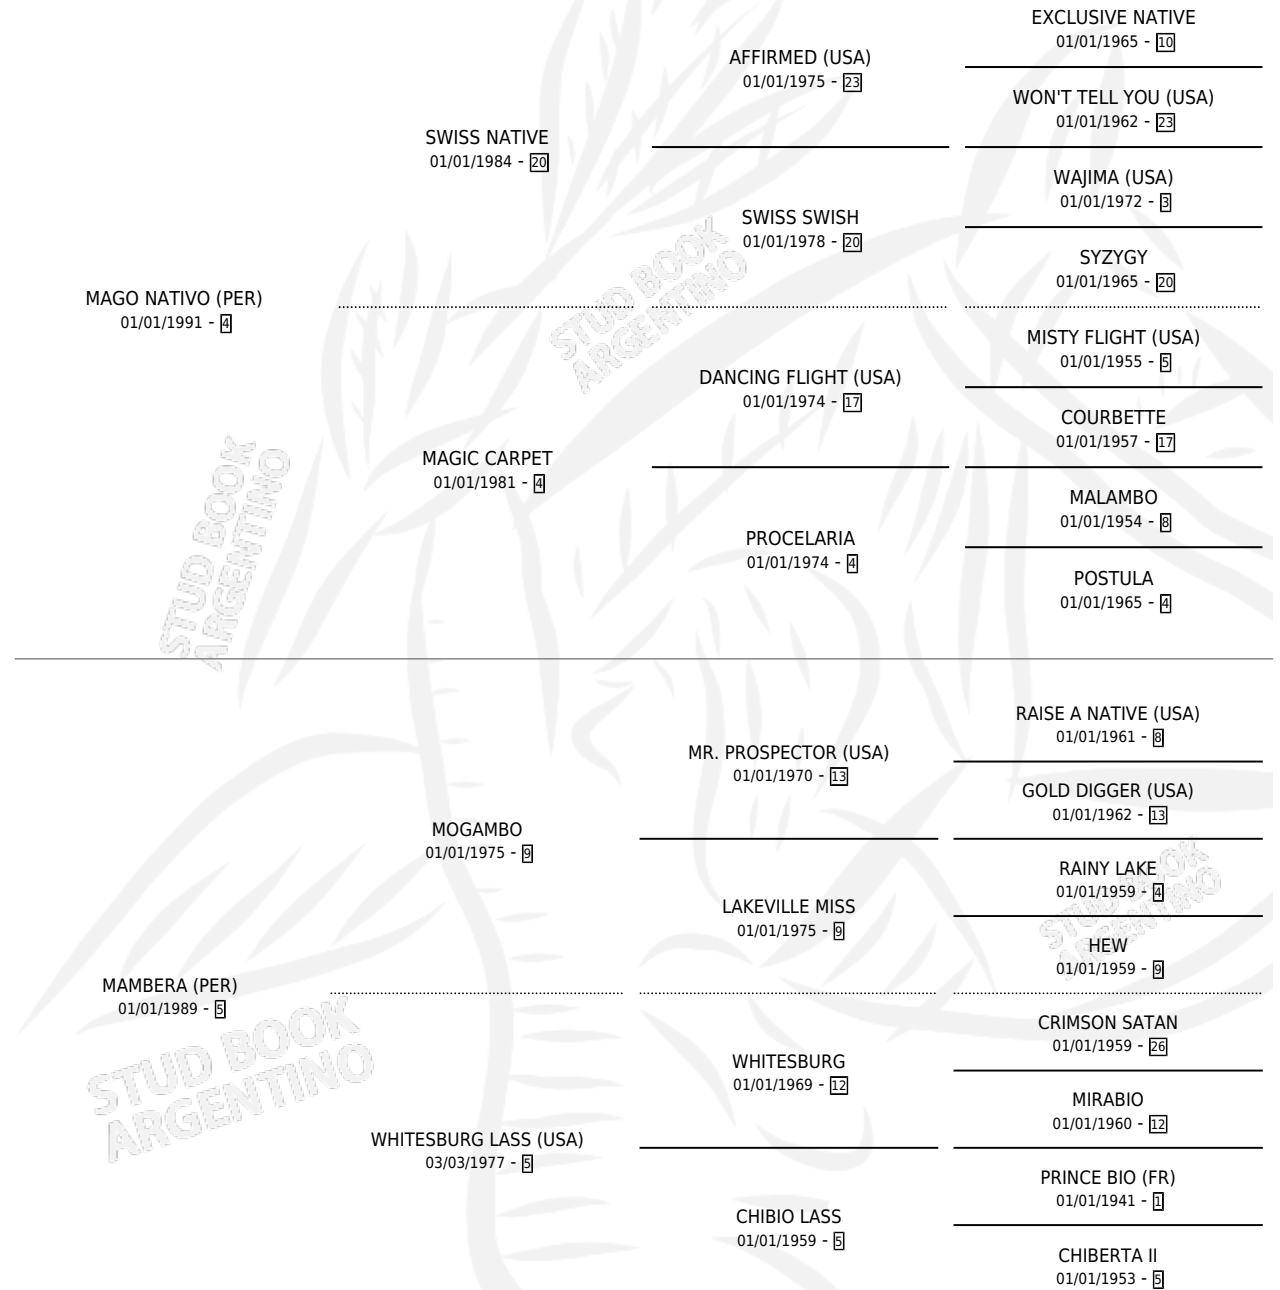

LA MISILERA (PER)

por **MAGO NATIVO (PER)** y **MAMBERA (PER)** por **MOGAMBO**

Peru · Hembra · Alazan · SP · 30/07/2001
Familia 5-b · Volumen web

ESTADO

TIPIFICACIÓN SANGUÍNEA	X
TIPIFICACIÓN POR ADN	X
PASAPORTE	X
IDENTIFICACIÓN POR MICROCHIP	X
REPRODUCTOR	X

Lugar de nacimiento: Peru

Criador: Extranjero

PEDIGREE

EXPORTACIÓN / IMPORTACIÓN

FECHA	MOVIMIENTO	PAÍS
29/04/2005	EXPORTADO	PERU
09/03/2005	IMPORTADO	PERU

~

CAMPAÑA

Solo carreras oficiales de Argentina